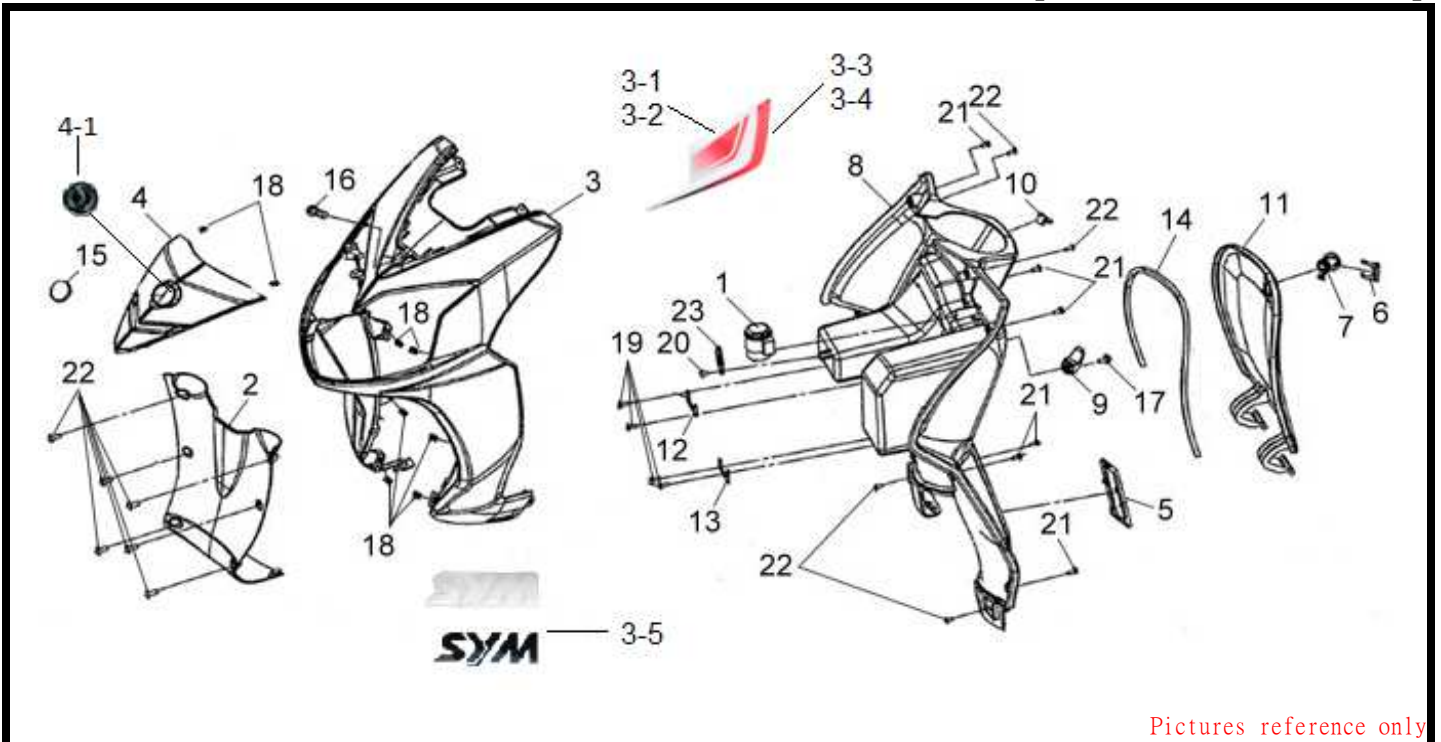

Pictures reference only

PARTS NUMBER	DESCRIPTION	QTY	EFFECTIVE DATE
16 90110-X3A-000	SPECIAL SCREW 6*14	1	
17 90115-G02-900	FLANGE BOLT 6*16	1	
18 90308-X04-900	SPRING NUT 5MM	8	
19 93903-34380	VITE AUTOFILETTANTE 4X12	4	
20 93903-35320	VITE AUTOFILETTANTE 5X16	1	
21 93903-35380	VITE AUTOFILETTANTE 5X16	6	
22 93903-45380	VITE AUTOFILETTANTE 5X16	10	
23 94591-21000	FASCETTA 2X100	1	