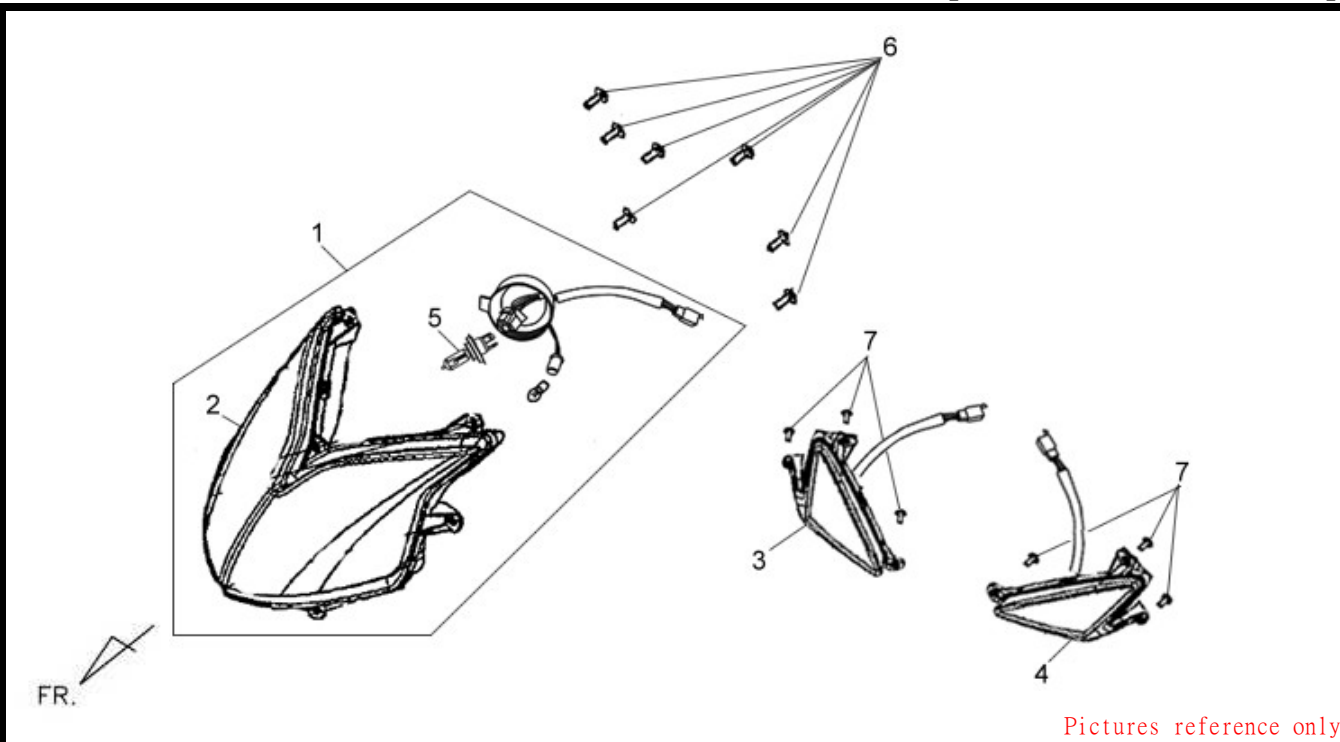

F20

FRAME BODY COMP

F21

OPTIONAL

Pictures reference only

PARTS NUMBER		DESCRIPTION	QTY	EFFECTIVE DATE
1	33100-ATA-000	FANALE ANTERIORE	1	
2	33101-ATA-000	LENTE FANALE ANTERIORE	1	
3	33400-ATA-000	LAMPEGGIATORE DX ANT.	1	
4	33450-ATA-000	LAMPEGGIATORE SX ANT.	1	
5	34901-X06-000	BULB HEAD LIGHT BULB	1	
6	93903-35320	VITE AUTOFILETTANTE 5X16	7	
7	93903-35380	VITE AUTOFILETTANTE 5X16	6	