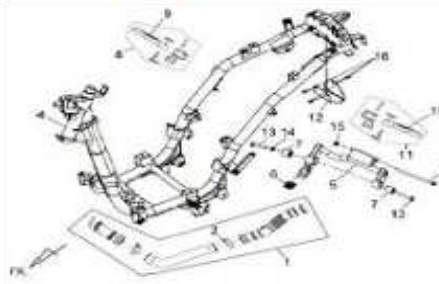

F20

FRAME BODY COMP

F21

OPTIONAL

Pictures reference only

PARTS NUMBER		DESCRIPTION	QTY	EFFECTIVE DATE
1	33100-ATA-000	FANALE ANTERIORE	1	
2	33101-ATA-000	LENTE FANALE ANTERIORE	1	
3	33400-ATA-000	LAMPEGGIATORE DX ANT.	1	
4	33450-ATA-000	LAMPEGGIATORE SX ANT.	1	
5	34901-X06-000	BULB HEAD LIGHT BULB	1	
6	93903-35320	VITE AUTOFILETTANTE 5X16	7	
7	93903-35380	VITE AUTOFILETTANTE 5X16	6	