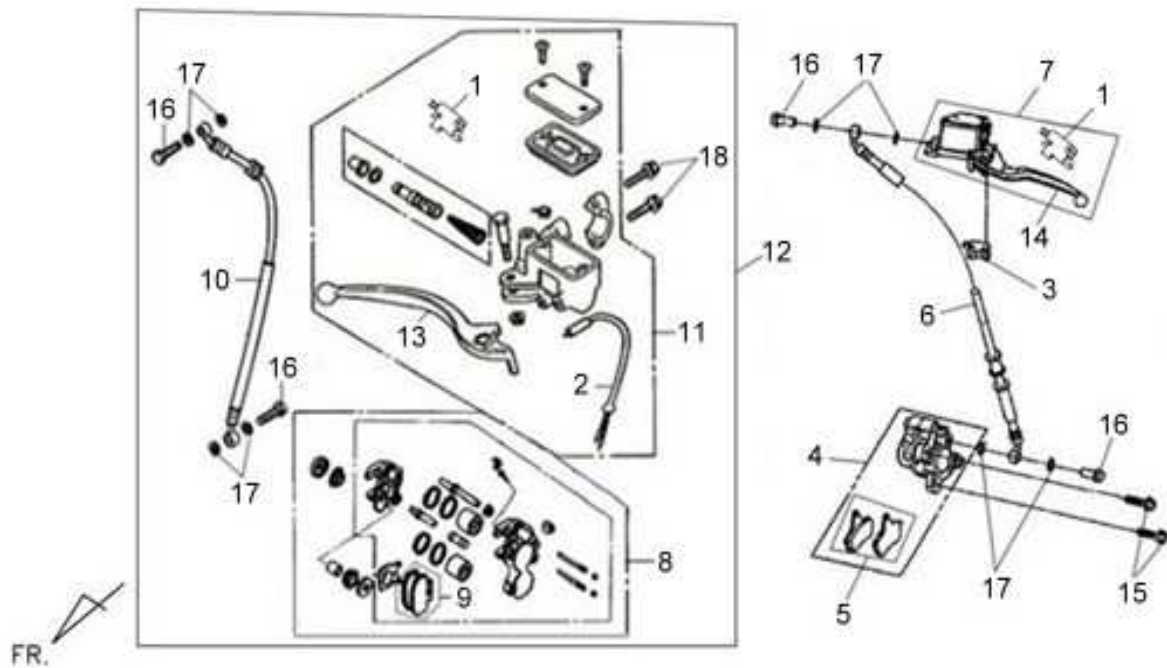

Pictures reference only

PARTS NUMBER	DESCRIPTION	QTY	EFFECTIVE DATE
1 35340-ARB-000	INTERRUTTORE STOP DX/SX SWITCH	2	
2 35340-M92-000	INTERRUTTORE STOP (CAVO)	1	
3 35342-M9Q-000	INTERRUTTORE STOP (CAVO)	1	
4 43100-ARB-000	PINZA FRENO POSTERIORE	1	
5 43105-ARB-000-A	COPPIA PAST.FRENO POST.AY12W1T	1	
6 43126-APG-000	TUBO OLIO FRENO POST.	1	
7 43500-ARB-000	POMPA FRENO POSTERIORE	1	
8 45100-APA-000	PINZA FRENO ANTERIORE	1	
9 45105-APA-000-A	COPPIA PAST.FRENO	1	
10 45126-APA-000	TUBO OLIO FRENO ANTERIORE	1	
11 45500-AAG-000	IMPIANTO FRENO ANTERIORE	1	
12 4550A-APA-000-R	IMPIANTO FRENO ANTER.COMP. (ROSSO)	1	
13 53175-AAA-000	LEVA FRENO ANT.DX CROMATA	1	
14 53178-ARB-000	LEVA FRENO ANTERIORE SX	1	
15 90131-ARB-000	VITE FLANGIATA 8X35	2	
16 90145-M9Q-000	VITE 10X22 RACCORDO TUBO OLIO	4	
17 90545-M9Q-000	RONDELLA TUBO OLIO	8	
18 95801-06022-07	FLANGE BOLT 6X22	2	

※ Please check the color & stripe information according to the color index ! TEAMWORLD IND. 2012.05

※N/A = SUBSTITUTE   ※Y = EXCHANGEABLE   ※N =NOT EXCHANGEABLE