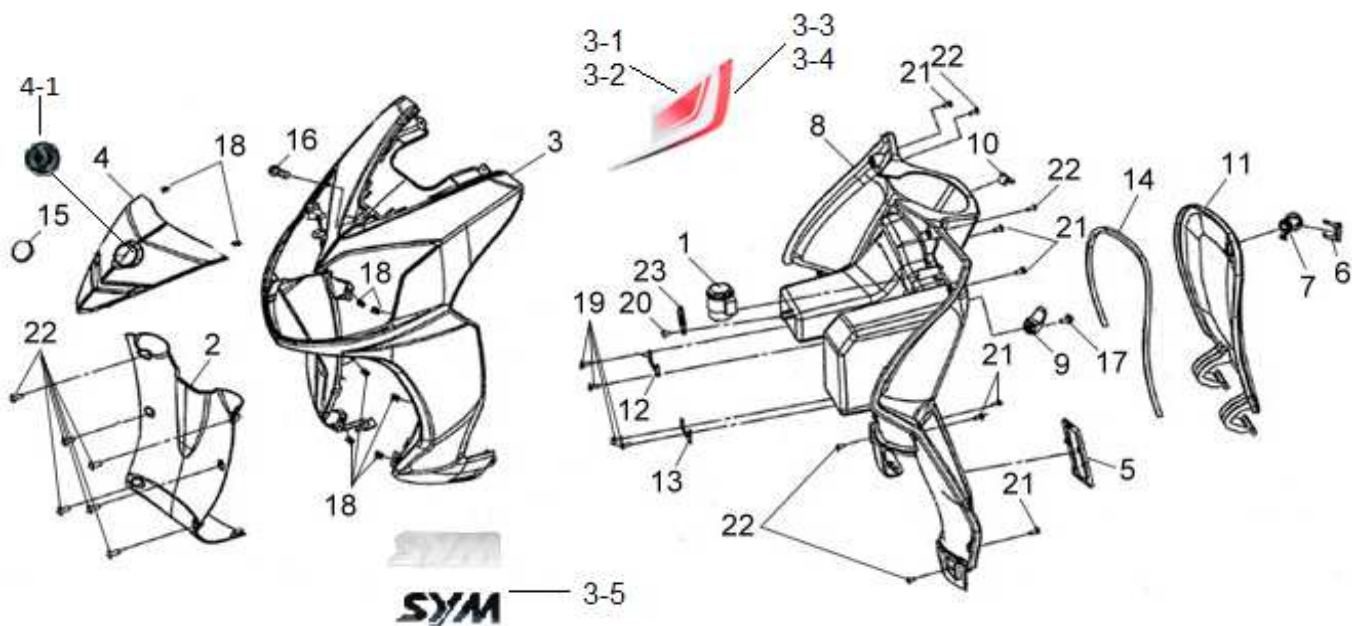

Pictures reference only

PARTS NUMBER	DESCRIPTION	QTY	EFFECTIVE DATE
1 38300-T40-010	INTERMITTENZA LAMPEGGIATORI	1	
2 64303-APA-000-KG	COPERCHIO SPOILER INF. NERO BK-5560	1	
2 64303-APA-000-WA	COPERCHIO SPOILER INF. BIANCO WH-006	1	
2 64303-APA-000-AG	COPERCHIO SPOILER INF. ANTR.OPACO GY010U	1	
3 64301-X3A-000-KG	SCUDO ANT.NERO BK5560	1	
3 64301-X3A-000-WA	SCUDO ANT.BIANCO WH006	1	
3 64301-X3A-000-AG	SCUDO ANT.ANTR.OPACO GY010U	1	
3-1 87121-X31-000-T2	ADESIVO SCUDO DX "A" (ROSSO)	1	
3-2 87122-X31-000-T2	ADESIVO SCUDO SX "A" (ROSSO)	1	
3-3 87123-X31-000-T2	ADESIVO SCUDO DX "B" (ROSSO)	1	
3-4 87124-X31-000-T2	ADESIVO SCUDO SX "B" (ROSSO)	1	
3-5 87170-ATA-000	SYM STRIPE (BIANCO)	1	
3-5 87170-ATA-000-T2	SYM STRIPE (NERO)	1	
4 64302-X3A-000	COPERCHIO SCUDO ANT.	1	
4-1 87123-H85-000	LOGO SYM TONDO diam.40mm, adesivo in rilievo	1	
5 64318-ALA-000-BK	FRAME NUMBER LID	1	
6 75581-A16-000	MOLLA SERRATURA	1	
7 77233-M9Q-900	SERRATURA SPORTELLO BAULETTO	1	
8 81131-APA-000	SCUDO INTERNO	1	
9 81132-M7Q-000	GANCIO PORTABORSA	1	
10 81133-ABA-000	LUGGAGE STOPPER	1	
11 81141-APA-000	SPORTELLO SCUDO INTERNO	1	
12 81142-APA-000	R. INNER BOX LID	1	
13 81143-APA-000	R. INNER BOX LID PLATE	1	
14 81146-APA-000	GUARNIZIONE SPORTELLO BAULETTO	1	
15 87123-H85-000	LOGO SYM TONDO diam.40mm, adesivo in rilievo	1