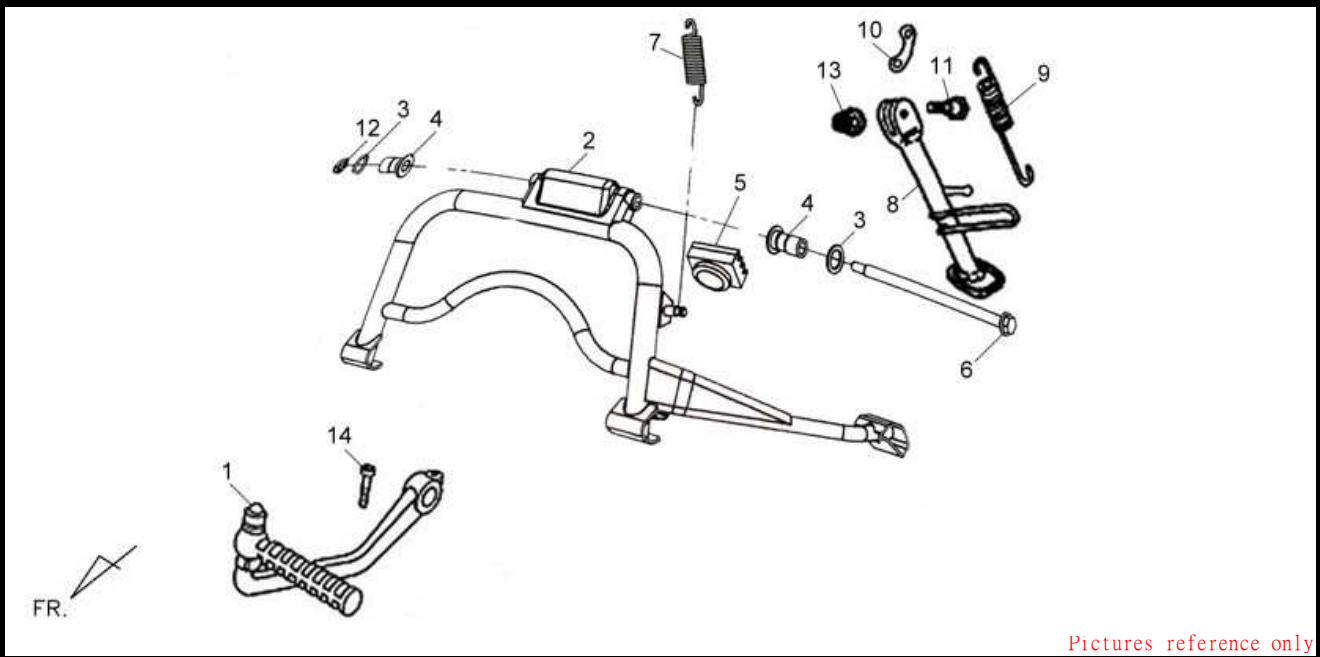

※ Please check the color & stripe information according to the color index !

 TEAMWORLD IND. 2012.05

※N/A = SUBSTITUTE

※Y = EXCHANGEABLE

※N =NOT EXCHANGEABLE

Pictures reference only

PARTS NUMBER		DESCRIPTION	QTY	EFFECTIVE DATE
1	28300-S1B-A00	PEDALE AVVIAMENTO	1	
2	50500-X3A-000	CAVALLETTO CENTRALE	1	
3	50503-F6B-000	RONDELLA	1	
4	50504-Z6A-000	MAIN STAND COLLAR	2	
5	50506-ABA-000	STAND STOP RUBBER A	1	
6	50512-APA-000	FLANGE BOLT	1	
7	5052A-APA-000	MOLLA CAVALLETTO CENTRALE	2	
8	50530-Z7E-000	CAVALLETTO LATERALE	1	
9	50535-E60-000	MOLLA CAVALLETTO LATERALE	1	
10	50542-E60-000	PIASTRINA MOLLA CAVALLETTO	1	
11	90108-AAA-000	SIDE STAND PIVOT SCREWBOLT	1	
12	90309-M9Q-000-M2	DADO FLANGIATO 8MM	1	
13	94030-08080-0S	DADO M8X14X6.5	1	
14	95801-06022-07	FLANGE BOLT 6X22	1	