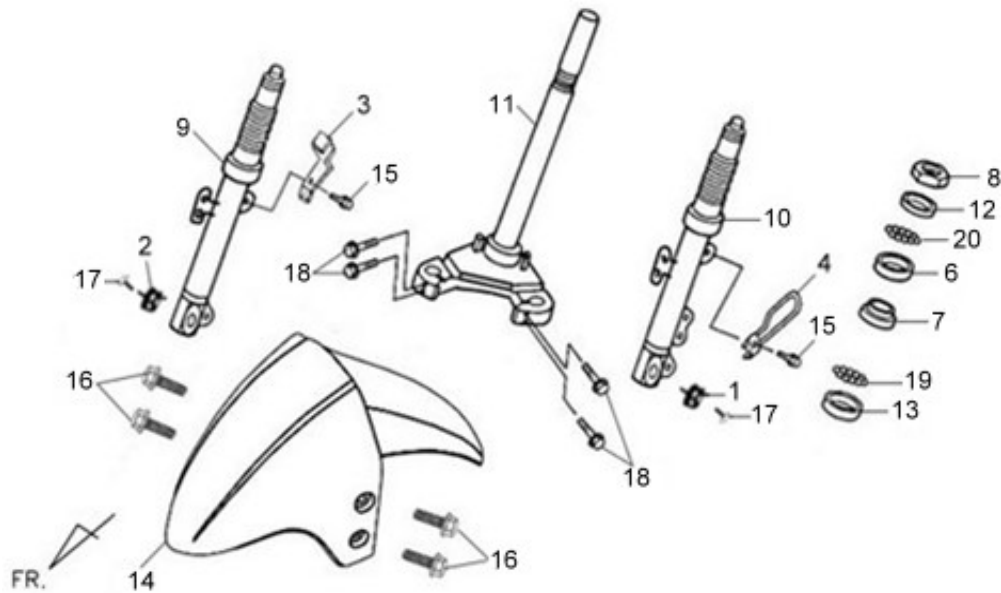

Pictures reference only

PARTS NUMBER	DESCRIPTION	QTY	EFFECTIVE DATE
1	44314-N7B-E10	1	
2	44315-N7B-E10	1	
3	45156-A6A-000	1	
4	45451-N02-000	1	
5	50300-M9Q-A00	1	
6	50301-M9Q-000	1	
7	50302-M9Q-000	1	
8	50306-M9Q-000	1	
9	51400-APA-010-K	1	
9-1	51445-AAA-000	1	
9-2	51403-APA-000	1	
9-3	51410-APA-000	1	
10	51500-APA-010-K	1	
10-1	51445-AAA-000	1	
10-2	51403-APA-000	1	
10-3	51410-APA-000	1	
11	53200-APG-000	1	
12	53211-M9Q-000	1	
13	53212-M9Q-000	1	
14	61101-X3A-000-KG	1	
14	61101-X3A-000-WA	1	
14	61101-X3A-000-AG	1	
15	90104-H6C-000	2	
16	90111-M9Q-800	4	
17	93600-04008-17	2	
18	95801-08040-00	4	
19	96211-05000	26	
20	96211-08000	19	

※ Please check the color & stripe information according to the color index !

TEAMWORLD IND. 2012.05

※N/A = SUBSTITUTE

※Y = EXCHANGEABLE

※N = NOT EXCHANGEABLE