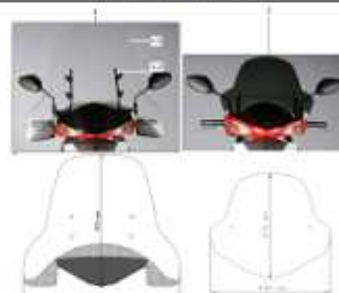

F20

FRAME BODY COMP

F21

OPTIONAL

Pictures reference only

PARTS NUMBER		DESCRIPTION	QTY	EFFECTIVE DATE
1	33100-ATA-000	FANALE ANTERIORE	1	
2	33101-ATA-000	LENTE FANALE ANTERIORE	1	
3	33400-ATA-000	LAMPEGGIATORE DX ANT.	1	
4	33450-ATA-000	LAMPEGGIATORE SX ANT.	1	
5	34901-X06-000	BULB HEAD LIGHT BULB	1	
6	93903-35320	VITE AUTOFILETTANTE 5X16	7	
7	93903-35380	VITE AUTOFILETTANTE 5X16	6	