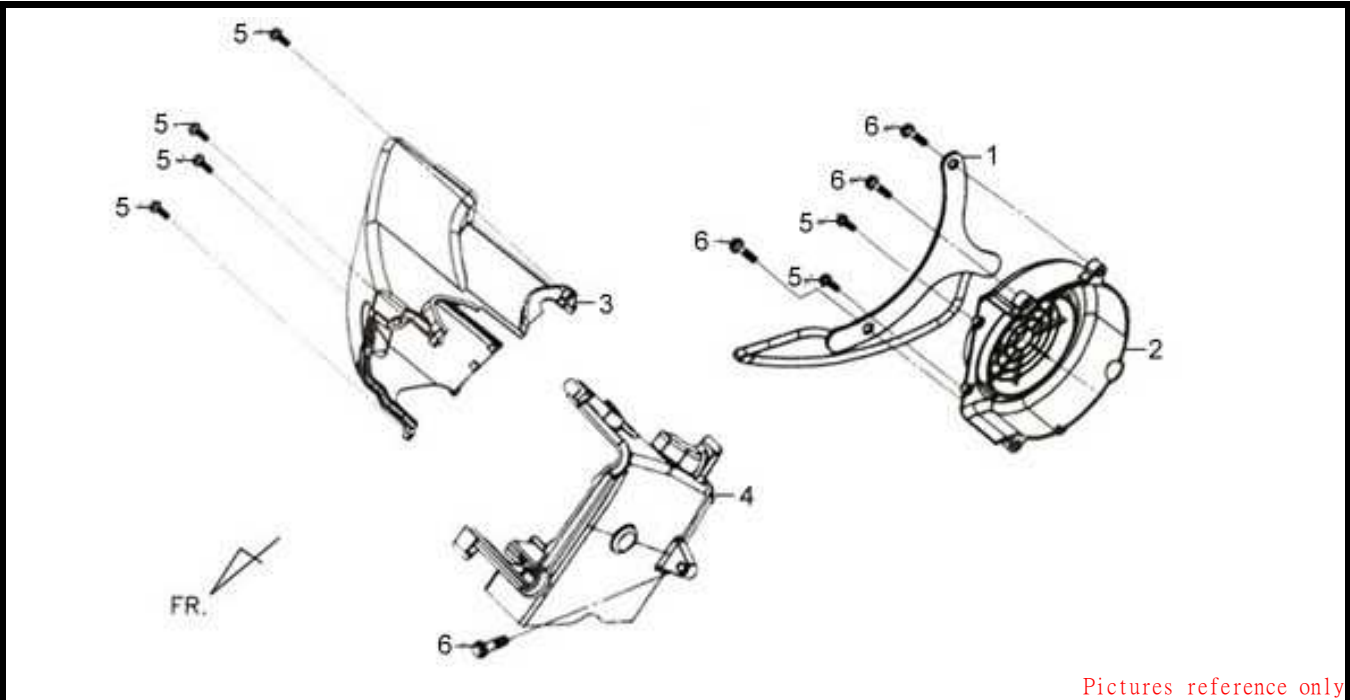

## CONTENTS—ENGINE GROUP

<p><b>E01</b></p> <p style="text-align: center;">SHROUD ASSY</p> 	<p><b>E02</b></p> <p style="text-align: center;">CYLINDER HEAD</p> 	<p><b>E03</b></p> <p style="text-align: center;">CAM SHAFT&amp;CYL.HEAD L.SIDE COVER</p> 
<p><b>E04</b></p> <p style="text-align: center;">R CRANK CASE&amp;OIL PUMP ASSY</p> 	<p><b>E05</b></p> <p style="text-align: center;">CYLINDER</p> 	<p><b>E06</b></p> <p style="text-align: center;">R. CRANK CASE COVER</p> 
<p><b>E07</b></p> <p style="text-align: center;">AC GEN. ASSY</p> 	<p><b>E08</b></p> <p style="text-align: center;">L. CRANK CASE COVER</p> 	<p><b>E09</b></p> <p style="text-align: center;">MOVABLE DRIVE FACE ASS'Y</p> 
<p><b>E10</b></p> <p style="text-align: center;">DRIVEN PULLEY ASS'Y</p> 	<p><b>E11</b></p> <p style="text-align: center;">MISSION CASE&amp;DRIVE SHAFT</p> 	<p><b>E12</b></p> <p style="text-align: center;">L CRANK CASE</p> 

## CONTENTS—ENGINE GROUP

<p><b>E13</b></p> <p style="text-align: center;">CRANK SHAFT</p> 	<p><b>E14</b></p> <p style="text-align: center;">CARBURETOR</p> 	
--	---	--

Pictures reference only

PARTS NUMBER		DESCRIPTION	QTY	EFFECTIVE DATE
1	18241-H4C-000	PROTEZIONE COLLETTORE SCARICO	1	
2	1961A-F6A-000	COPERCHIO VENTOLA COMPLETO	1	
3	1962A-AFA-000	SHROUD A ASSY	1	
3-1	19625-F6A-000	GUARNIZIONE CUFFIA CILINDRO A	1	
3-2	19626-F6A-000	GUARNIZIONE CUFFIA CILINDRO B	1	
4	1963A-F6A-000	CUFFIA CILINDRO B	1	
4-1	19635-F6A-000	SHROUD B SEAL	1	
5	93904-35380	VITE AUTOFILETTANTE 5X16	6	
6	96001-06025-08	VITE FLANGIATA 6X25	4	

Pictures reference only

PARTS NUMBER	DESCRIPTION	QTY	EFFECTIVE DATE
25 91301-028-000	O-RING 27X2	1	
26 91305-M9Q-000	O-RING 9.0x1.6	2	
27 94050-08080	DADO FLANGIATO 8MM	4	
28 95701-06025-00	VITE FLANGIATA 6X25	1	
29 95701-06040-00	VITE FLANGIATA 6X40	2	
30 96001-06025-08	VITE FLANGIATA 6X25	4	
31 96001-06095-08	SH FLANGE BOLT 6X95	2	