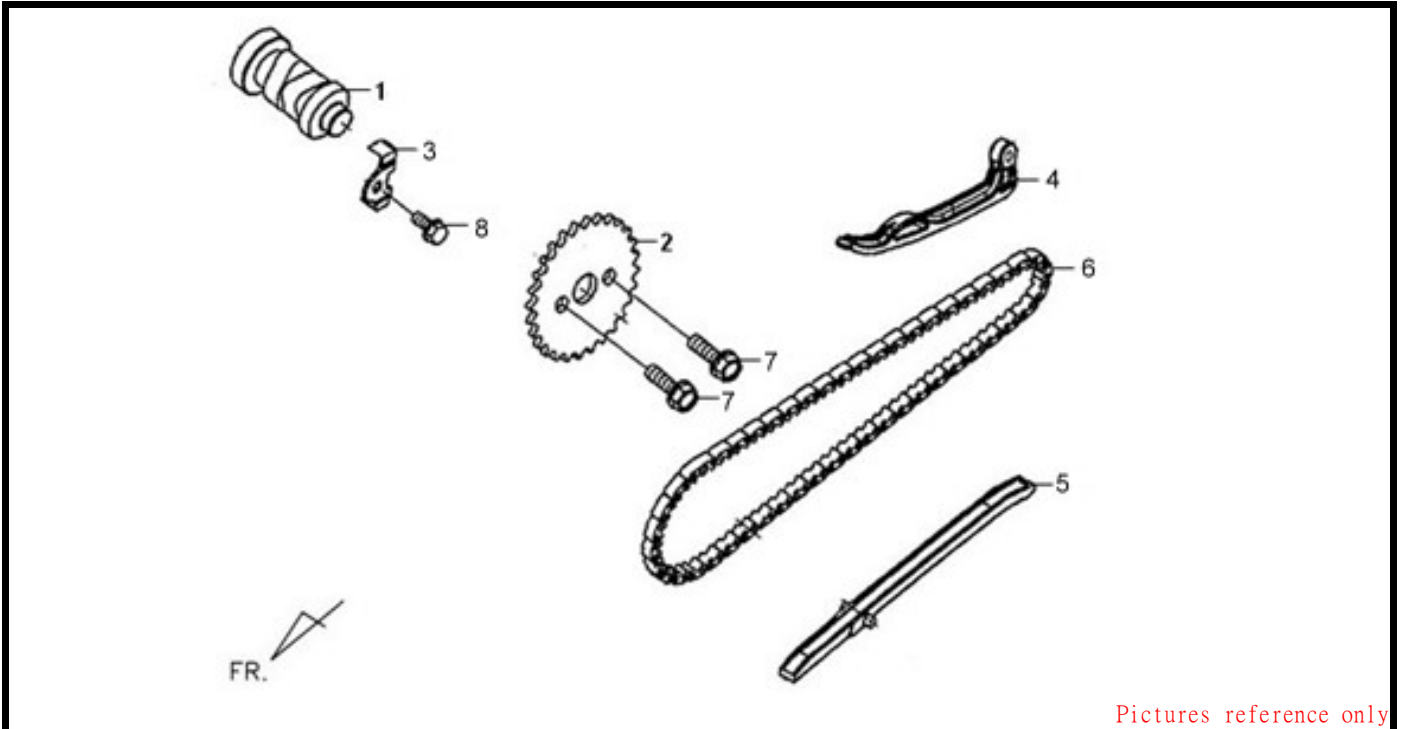

## CONTENTS—ENGINE GROUP

<p><b>E13</b></p> <p style="text-align: center;">CRANK SHAFT</p> 	<p><b>E14</b></p> <p style="text-align: center;">CARBURETOR</p> 	
--	---	--

Pictures reference only

PARTS NUMBER		DESCRIPTION	QTY	EFFECTIVE DATE
1	18241-H4C-000	PROTEZIONE COLLETTORE SCARICO	1	
2	1961A-F6A-000	COPERCHIO VENTOLA COMPLETO	1	
3	1962A-AFA-000	SHROUD A ASSY	1	
3-1	19625-F6A-000	GUARNIZIONE CUFFIA CILINDRO A	1	
3-2	19626-F6A-000	GUARNIZIONE CUFFIA CILINDRO B	1	
4	1963A-F6A-000	CUFFIA CILINDRO B	1	
4-1	19635-F6A-000	SHROUD B SEAL	1	
5	93904-35380	VITE AUTOFILETTANTE 5X16	6	
6	96001-06025-08	VITE FLANGIATA 6X25	4	

Pictures reference only

PARTS NUMBER	DESCRIPTION	QTY	EFFECTIVE DATE
25 91301-028-000	O-RING 27X2	1	
26 91305-M9Q-000	O-RING 9.0x1.6	2	
27 94050-08080	DADO FLANGIATO 8MM	4	
28 95701-06025-00	VITE FLANGIATA 6X25	1	
29 95701-06040-00	VITE FLANGIATA 6X40	2	
30 96001-06025-08	VITE FLANGIATA 6X25	4	
31 96001-06095-08	SH FLANGE BOLT 6X95	2	

※ Please check the color & stripe information according to the color index !  **TEAMWORLD IND. 2012.05**

※N/A = SUBSTITUTE      ※Y = EXCHANGEABLE      ※N =NOT EXCHANGEABLE

Pictures reference only

PARTS NUMBER		DESCRIPTION	QTY	EFFECTIVE DATE
1	14100-ARA-000	ALBERO A CAMME	1	
2	14105-F6A-000	INGRANAGGIO ALBERO A CAMME	1	
3	14457-F6A-000	PIASTRINA GUIDA CATENA DISTRIBUZIONE	1	
4	14510-F6A-000	PATTINO TENDICATENA	1	
5	14610-F6A-010	PATTINO GUIDA CATENA DISTRIB.	1	
6	1C14401-F6A-000	CATENA DISTRIBUZIONE	1	
7	90083-B12-000	KNOCK BOLT 6MM	2	
8	96001-06016-08	FLANGE BOLT 6X16	1	