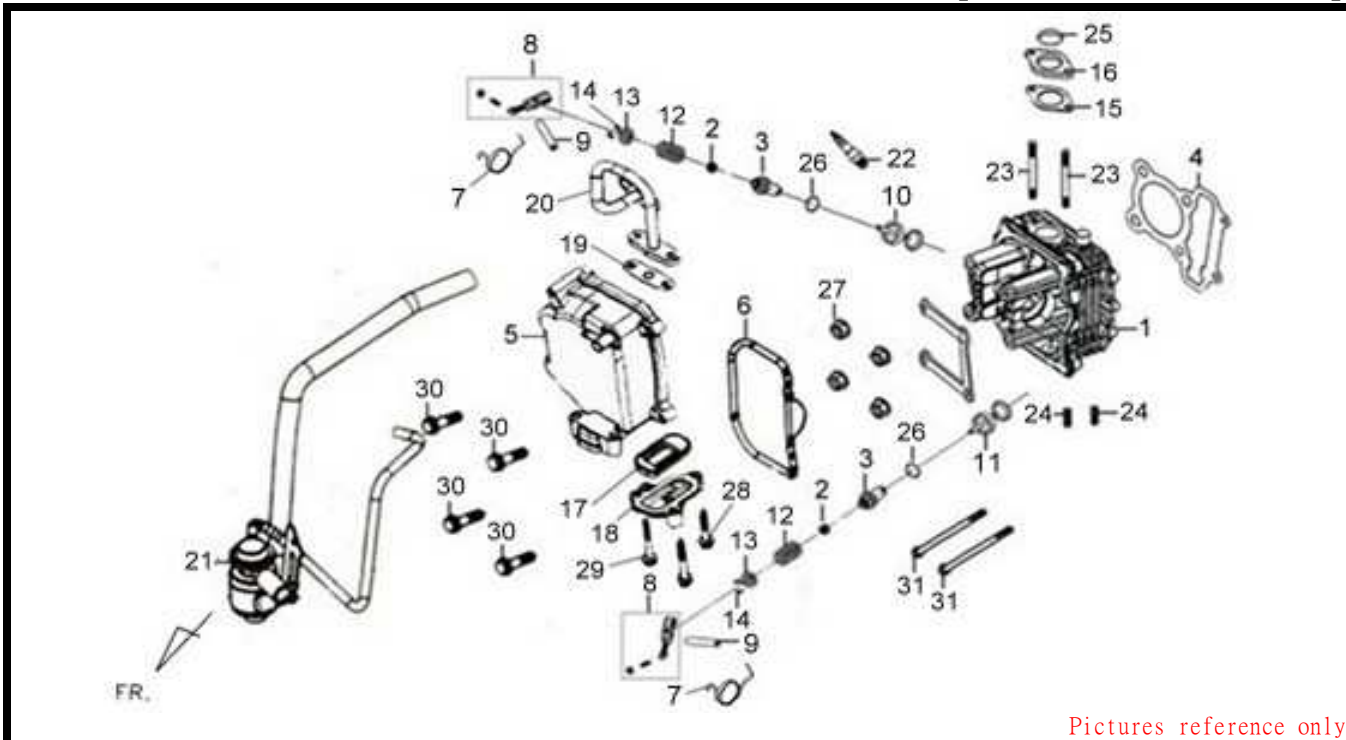

## CONTENTS—ENGINE GROUP

<p><b>E13</b></p> <p style="text-align: center;">CRANK SHAFT</p> 	<p><b>E14</b></p> <p style="text-align: center;">CARBURETOR</p> 	
--	---	--

Pictures reference only

PARTS NUMBER		DESCRIPTION	QTY	EFFECTIVE DATE
1	18241-H4C-000	PROTEZIONE COLLETTORE SCARICO	1	
2	1961A-F6A-000	COPERCHIO VENTOLA COMPLETO	1	
3	1962A-AFA-000	SHROUD A ASSY	1	
3-1	19625-F6A-000	GUARNIZIONE CUFFIA CILINDRO A	1	
3-2	19626-F6A-000	GUARNIZIONE CUFFIA CILINDRO B	1	
4	1963A-F6A-000	CUFFIA CILINDRO B	1	
4-1	19635-F6A-000	SHROUD B SEAL	1	
5	93904-35380	VITE AUTOFILETTANTE 5X16	6	
6	96001-06025-08	VITE FLANGIATA 6X25	4	

Pictures reference only

PARTS NUMBER	DESCRIPTION	QTY	EFFECTIVE DATE
25 91301-028-000	O-RING 27X2	1	
26 91305-M9Q-000	O-RING 9.0x1.6	2	
27 94050-08080	DADO FLANGIATO 8MM	4	
28 95701-06025-00	VITE FLANGIATA 6X25	1	
29 95701-06040-00	VITE FLANGIATA 6X40	2	
30 96001-06025-08	VITE FLANGIATA 6X25	4	
31 96001-06095-08	SH FLANGE BOLT 6X95	2	

※ Please check the color & stripe information according to the color index !  **TEAMWORLD IND. 2012.05**

※N/A = SUBSTITUTE      ※Y = EXCHANGEABLE      ※N =NOT EXCHANGEABLE

Pictures reference only

PARTS NUMBER		DESCRIPTION	QTY	EFFECTIVE DATE
1	14100-ARA-000	ALBERO A CAMME	1	
2	14105-F6A-000	INGRANAGGIO ALBERO A CAMME	1	
3	14457-F6A-000	PIASTRINA GUIDA CATENA DISTRIBUZIONE	1	
4	14510-F6A-000	PATTINO TENDICATENA	1	
5	14610-F6A-010	PATTINO GUIDA CATENA DISTRIB.	1	
6	1C14401-F6A-000	CATENA DISTRIBUZIONE	1	
7	90083-B12-000	KNOCK BOLT 6MM	2	
8	96001-06016-08	FLANGE BOLT 6X16	1	