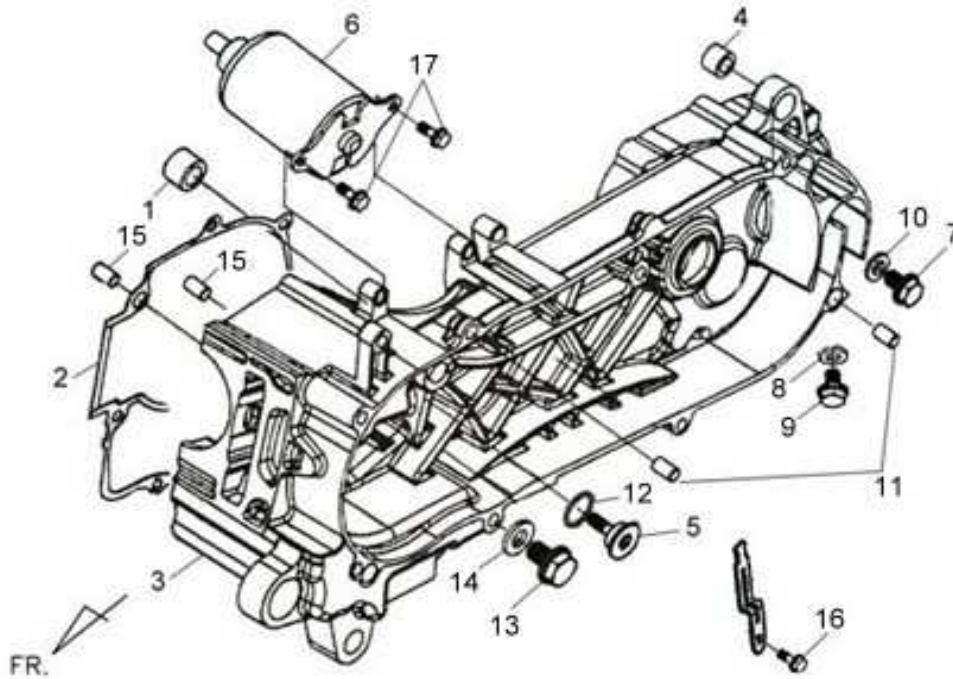

※ Please check the color & stripe information according to the color index !

 TEAMWORLD IND. 2012.05

※N/A = SUBSTITUTE

※Y = EXCHANGEABLE

※N = NOT EXCHANGEABLE

Pictures reference only

PARTS NUMBER	DESCRIPTION	QTY	EFFECTIVE DATE
1 11221-ARA-000	TUBO SFIATO	1	
2 21200-A6A-000	COPERCHIO INGR.TRASMISSIONE	1	
3 21395-ABA-000	GUARNIZIONE COPERC. TRASM.	1	
4 23411-ARA-000	ALBERO PULEGGIA	1	
5 23420-HHB-010	CONTRALBERO	1	
6 2343A-A6A-000	ALBERO USCITA RUOTA COMPLETO	1	
7 90703-HC4-000	GRANO RIFERIMENTO 10X14	2	
8 91003-M8Q-000	RADIAL BALL BRG.CSB301JR2	1	
9 91104-KN7-670	CUSCINETTO A SFERE 6204	1	
10 91202-KJ9-003	PARAOLIO 20x32x6	1	
11 91203-A6A-000	PARAOLIO TC34*52*8	1	
12 96100-62030-00	CUSCINETTO A SFERE 6203T	1	
13 96100-63013-00	CUSCINETTO A SFERE 6301T C3	2	
14 96150-62050-10	CUSCINETTO A SFERE 6205LUU	1	

Pictures reference only

PARTS NUMBER	DESCRIPTION	QTY	EFFECTIVE DATE
1 11102-M9Q-300	SILENT BLOCK MOTORE	1	
2 11192-F6C-000	GUARN.CENTR.SEMICARTER	1	
3 11200-ARA-000	SEMICARTER MOTORE SX	1	
4 11203-GC7-300	SILENT BLOCK AMMORTIZZATORE	1	
5 14531-M9Q-000	CAM CHAIN TENSIONERPIVOT	1	
6 31200-ARA-000	MOTORINO AVVIAMENTO	1	
7 90103-KN8-000	VITE SPECIALE 8MM	1	
8 90104-H68-000	MAGNET	1	
9 90105-H68-000	SPL SCREW 8MM	1	
10 90474-333-000	RONDELLA 8MM	1	
11 90703-HC4-000	GRANO RIFERIMENTO 10X14	2	
12 91304-M9Q-000	O-RING 27X2.4	1	
13 92800-12000	TAPPO DRENAGGIO OLIO 12MM	1	
14 94109-12000	GUARNIZIONE TAPPO DRENAGGIO OLIO M12	1	
15 94301-08140	GRANO REIFERIMENTO 8X14	2	
16 96001-06012-08	FLANGE BOLT SH 6X12	1	
17 96001-06016-08	FLANGE BOLT 6X16	2	