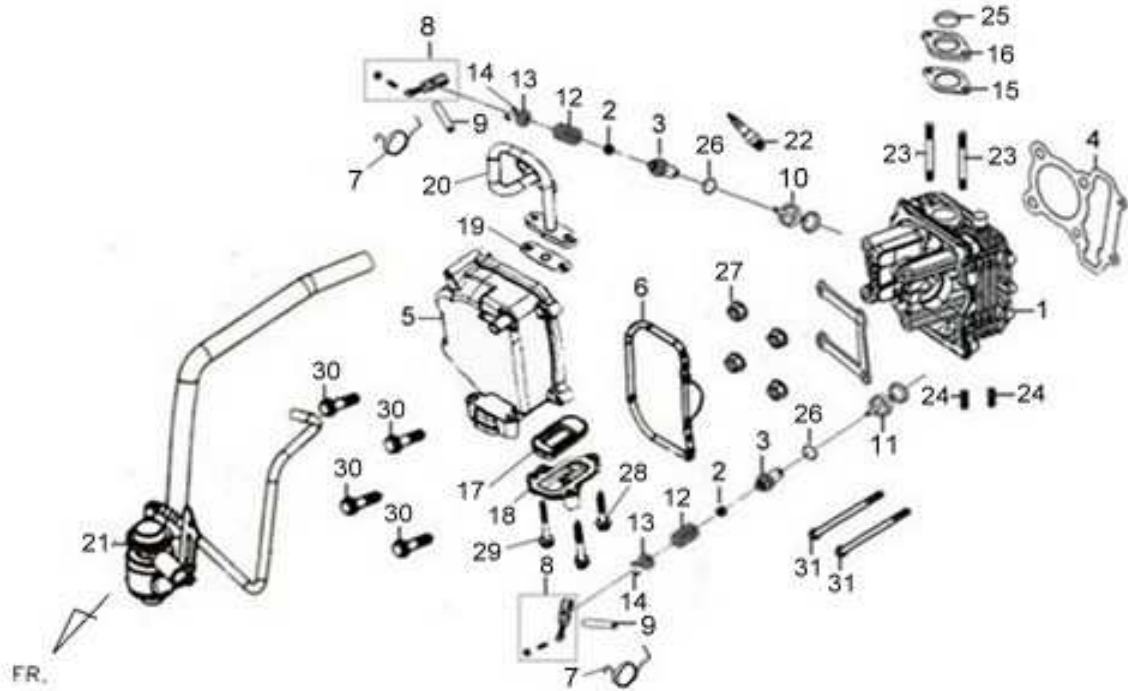

Pictures reference only

PARTS NUMBER	DESCRIPTION	QTY	EFFECTIVE DATE
1	12200-ARA-000	1	
2	12209-H6B-900	2	
3	12237-F6A-300	2	
4	12251-H7A-000	1	
5	12301-ARA-000	1	
6	12391-ARA-000	1	
7	14439-ARA-000	2	
8	1443A-F6A-000-XS	2	
8-1	90206-HLK-000	1	
8-2	90012-M9Q-000	1	
9	14451-H6B-000	2	
10	14711-F6A-000	1	
11	14721-F6A-000	1	
12	14751-ARA-000	2	
13	14771-F6C-A00	2	
14	14781-A01-A00	4	
15	16201-M92-000	1	
16	16211-M92-000	1	
17	18601-MJ1-790	1	
18	18612-GY6-A00	1	
19	18645-M9Q-000	1	
20	18647-ARA-000	1	
21	1865A-ARA-000	1	
22	1PCR7HSA-3	1	
23	90033-M92-000	2	
24	90034-HMA-000	2