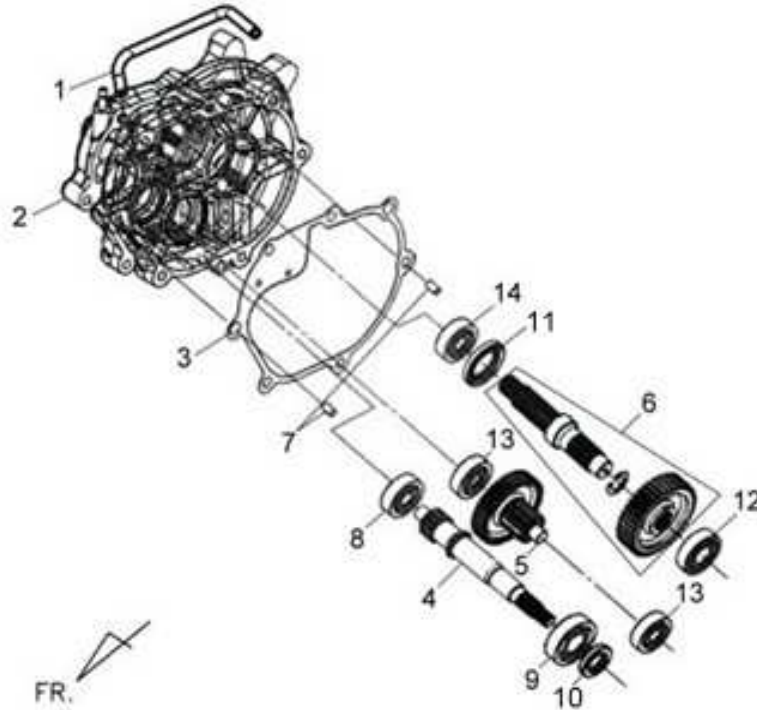

Pictures reference only

PARTS NUMBER	DESCRIPTION	QTY	EFFECTIVE DATE
1 11221-ARA-000	TUBO SFIATO	1	
2 21200-A6A-000	COPERCHIO INGR.TRASMISSIONE	1	
3 21395-ABA-000	GUARNIZIONE COPERC. TRASM.	1	
4 23411-ARA-000	ALBERO PULEGGIA	1	
5 23420-HHB-010	CONTRALBERO	1	
6 2343A-A6A-000	ALBERO USCITA RUOTA COMPLETO	1	
7 90703-HC4-000	GRANO RIFERIMENTO 10X14	2	
8 91003-M8Q-000	RADIAL BALL BRG.CSB301JR2	1	
9 91104-KN7-670	CUSCINETTO A SFERE 6204	1	
10 91202-KJ9-003	PARAOLIO 20x32x6	1	
11 91203-A6A-000	PARAOLIO TC34*52*8	1	
12 96100-62030-00	CUSCINETTO A SFERE 6203T	1	
13 96100-63013-00	CUSCINETTO A SFERE 6301T C3	2	
14 96150-62050-10	CUSCINETTO A SFERE 6205LUU	1