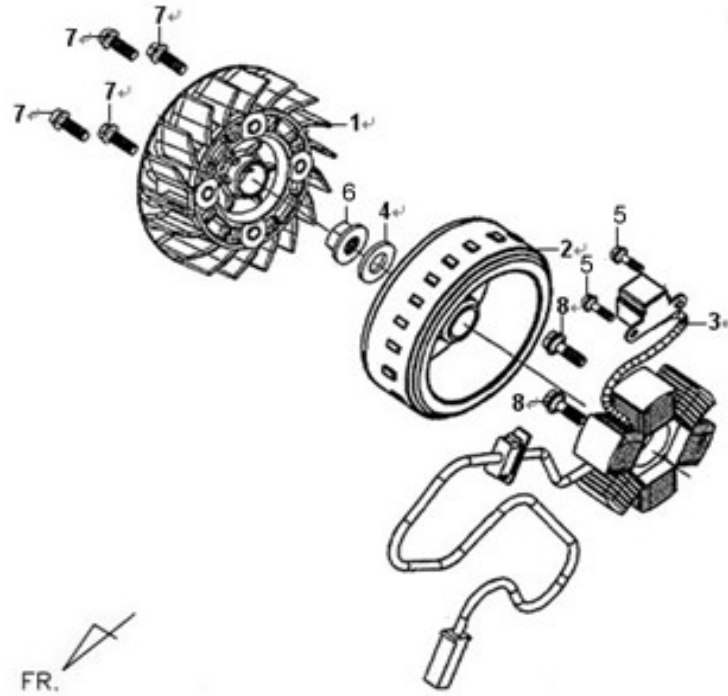

※ Please check the color & stripe information according to the color index !  **TEAMWORLD IND. 2012.05**

※N/A = SUBSTITUTE      ※Y = EXCHANGEABLE      ※N =NOT EXCHANGEABLE

Pictures reference only

PARTS NUMBER		DESCRIPTION	QTY	EFFECTIVE DATE
1	14100-ARA-000	ALBERO A CAMME	1	
2	14105-F6A-000	INGRANAGGIO ALBERO A CAMME	1	
3	14457-F6A-000	PIASTRINA GUIDA CATENA DISTRIBUZIONE	1	
4	14510-F6A-000	PATTINO TENDICATENA	1	
5	14610-F6A-010	PATTINO GUIDA CATENA DISTRIB.	1	
6	1C14401-F6A-000	CATENA DISTRIBUZIONE	1	
7	90083-B12-000	KNOCK BOLT 6MM	2	
8	96001-06016-08	FLANGE BOLT 6X16	1	

※ Please check the color & stripe information according to the color index !

 TEAMWORLD IND. 2012.05

※N/A = SUBSTITUTE

※Y = EXCHANGEABLE

※N =NOT EXCHANGEABLE

Pictures reference only

PARTS NUMBER	DESCRIPTION	QTY	EFFECTIVE DATE
1 11331-ARB-000	COPPA OLIO	1	
2 11394-F6C-000	GUARNIZIONE COPPA OLIO	1	
3 1236A-M9T-000	TAPPO SCARICO OLIO + GUARNIZIONE	1	
4 15421-H66-000	FILTRO OLIO	1	
5 15426-GE1-920	MOLLA FILTRO OLIO	1	
6 1565A-ARA-000	TAPPO ALIMENTAZIONE OLIO	1	
7 19613-M9Q-000	FASCETTA PASSACAVO MOTORINO AVVIAM.	1	
8 32961-ARA-000	PIASTRINA CAVI VOLANO	1	
9 91201-M9Q-300-M1	PARAOLIO 19.8X30X5R	1	
10 91302-M9T-000	O-RING 30.8*3.2	1	
11 91307-035-000	O-RING 18X3	1	
12 94301-08140	GRANO REIFERIMENTO 8X14	2	
13 96001-06030-08	FLANGE SH BOLT 6X30	2	
14 96001-06095-08	SH FLANGE BOLT 6X95	6	
15 96001-06100-08	VITE FLANGIATA 6X100	2	

※ Please check the color & stripe information according to the color index !  TEAMWORLD IND. 2012.05

※N/A = SUBSTITUTE

※Y = EXCHANGEABLE

※N = NOT EXCHANGEABLE

Pictures reference only

PARTS NUMBER		DESCRIPTION	QTY	EFFECTIVE DATE
1	19510-H69-000	VENTOLA	1	
2	31110-ZAA-000	ROTORE VOLANO	1	
3	31120-Z7A-000	STATORE VOLANO (8 BOBINE)	1	
4	90440-M9Q-000	RONDELLA PIANA 12MM	1	
5	92101-05012-0A	VITE 5X12	2	
6	94050-12000	DADO FLANGIATO 12MM	1	
7	96001-06018-08	FLANGE BOLT SH 6X18	4	
8	96001-06028-08	VITE FLANGIATA 6X28	2	