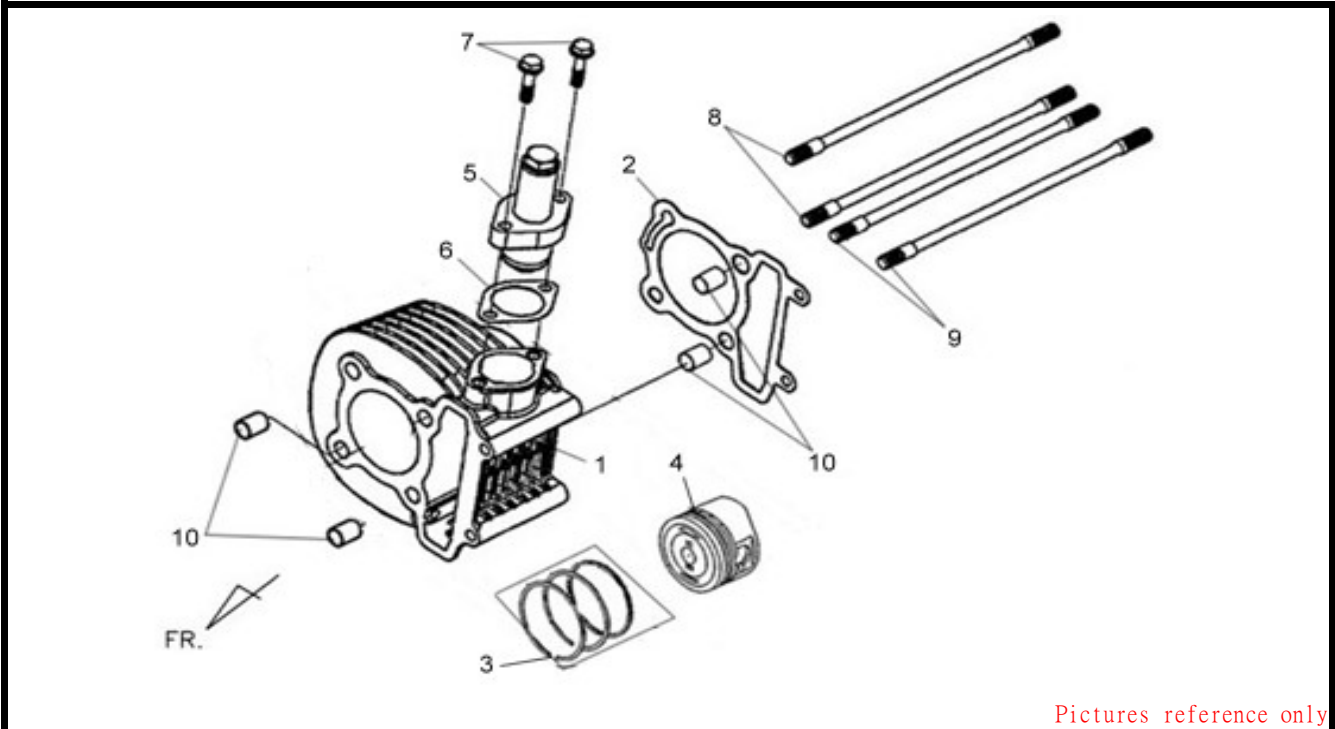

Pictures reference only

PARTS NUMBER	DESCRIPTION	QTY	EFFECTIVE DATE
1 12101-H7C-000	CILINDRO	1	
2 12191-F6C-000	GUARNIZIONE BASE CILINDRO	1	
3 13010-VVA-000	SERIE SEGMENTI	1	
4 13101-A6A-000	PISTONE	1	
5 14520-M9Q-000	TENDICATENA DISTRIBUZIONE	1	
6 14523-GY6-900	GUARNIZIONE TENDICATENA DISTR.	1	
7 90001-M9Q-000	VITE FLANGIATA 6X22	2	
8 90031-M92-000	PRIGIONIERO CILINDRO A	2	
9 90032-A6A-000	PRIGIONIERO CILINDRO B	2	
10 90703-HC4-000	GRANO RIFERIMENTO 10X14	4	

※ Please check the color & stripe information according to the color index !

TEAMWORLD IND. 2012.05

※N/A = SUBSTITUTE

※Y = EXCHANGEABLE

※N =NOT EXCHANGEABLE