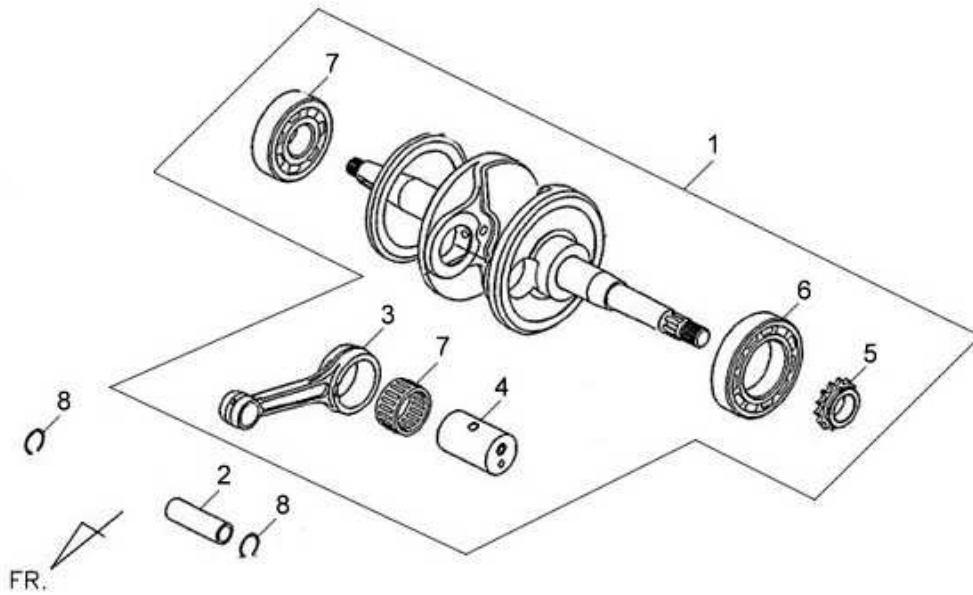

Pictures reference only

PARTS NUMBER	DESCRIPTION	QTY	EFFECTIVE DATE
1 11102-M9Q-300	SILENT BLOCK MOTORE	1	
2 11192-F6C-000	GUARN.CENTR.SEMICARTER	1	
3 11200-ARA-000	SEMICARTER MOTORE SX	1	
4 11203-GC7-300	SILENT BLOCK AMMORTIZZATORE	1	
5 14531-M9Q-000	CAM CHAIN TENSIONERPIVOT	1	
6 31200-ARA-000	MOTORINO AVVIAMENTO	1	
7 90103-KN8-000	VITE SPECIALE 8MM	1	
8 90104-H68-000	MAGNET	1	
9 90105-H68-000	SPL SCREW 8MM	1	
10 90474-333-000	RONDELLA 8MM	1	
11 90703-HC4-000	GRANO RIFERIMENTO 10X14	2	
12 91304-M9Q-000	O-RING 27X2.4	1	
13 92800-12000	TAPPO DRENAGGIO OLIO 12MM	1	
14 94109-12000	GUARNIZIONE TAPPO DRENAGGIO OLIO M12	1	
15 94301-08140	GRANO REIFERIMENTO 8X14	2	
16 96001-06012-08	FLANGE BOLT SH 6X12	1	
17 96001-06016-08	FLANGE BOLT 6X16	2	

※ Please check the color & stripe information according to the color index !

TEAMWORLD IND. 2012.05

※N/A = SUBSTITUTE

※Y = EXCHANGEABLE

※N = NOT EXCHANGEABLE

Pictures reference only

PARTS NUMBER	DESCRIPTION	QTY	EFFECTIVE DATE
1 13000-A6A-000	ALBERO MOTORE	1	
2 13111-M4Q-000	SPINOTTO PISTONE 15X43M/M	1	
3 13201-HEB-000	BIELLA	1	
4 13381-H7K-300	ASSE BIELLA	1	
5 14311-F6A-300	PIGNONE CATENA DISTRIBUZIONE	1	
6 91001-F6A-300	CUSCINETTO A SFERE TMB207C3	2	
7 91101-M9Q-000	GABBIA A RULLI 28X33X13.8	1	
8 94601-15000	ANELLINO FERMA SPINOTTO 15MM	2	