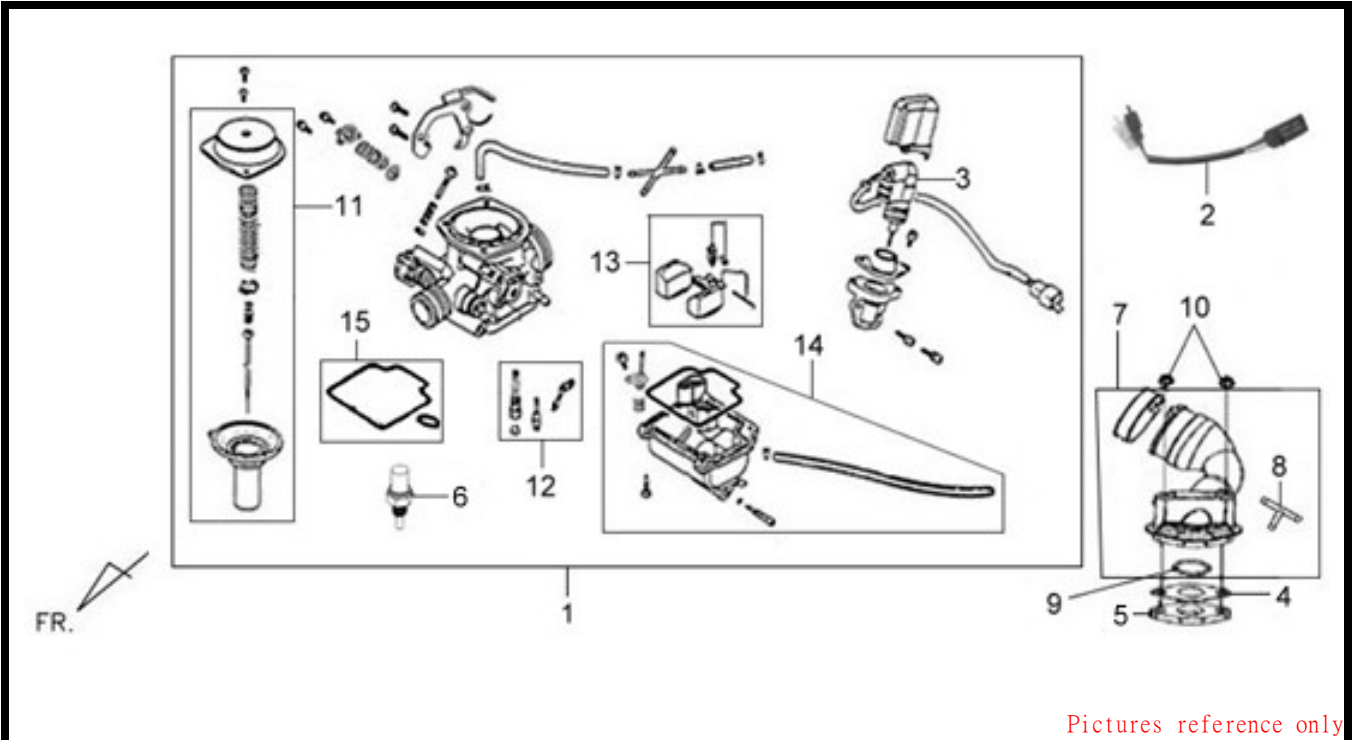

PARTS NUMBER	DESCRIPTION	QTY	EFFECTIVE DATE
1 16100-Z7A-000	CARBURATORE	1	
2 16101-AMA-000	THERMO SWITCH	1	
3 16101-ARA-000	STARTER AUTOMATICO	1	
4 16201-M92-000	GUARNIZIONE COLLETTORE CARB.	1	
5 16211-M92-000	ISOLANTE CARBURATORE	1	
6 1621-883-2000	CARB. HRATER(15W)	1	
7 1711A-ARA-000	COLLETTORE ASPIRAZIONE	1	
8 18670-BE2-A00	3-WAY TUBE	1	
9 91301-028-000	O-RING 27X2	1	
10 94050-06000	DADO FLANGIATO 6MM	2	
11 Z7A-1	CARB. NEEDLE FIXING SET.	1	
12 Z7A-2	CARB. SCREW FIXING SET.	1	
13 Z7A-3	CARB. FLOAT FIXING SET.	1	
14 Z7A-4	CARB. F.C.B FIXING SET.	1	
15 Z7A-5	CARB. GASKET FIXING SET.	1