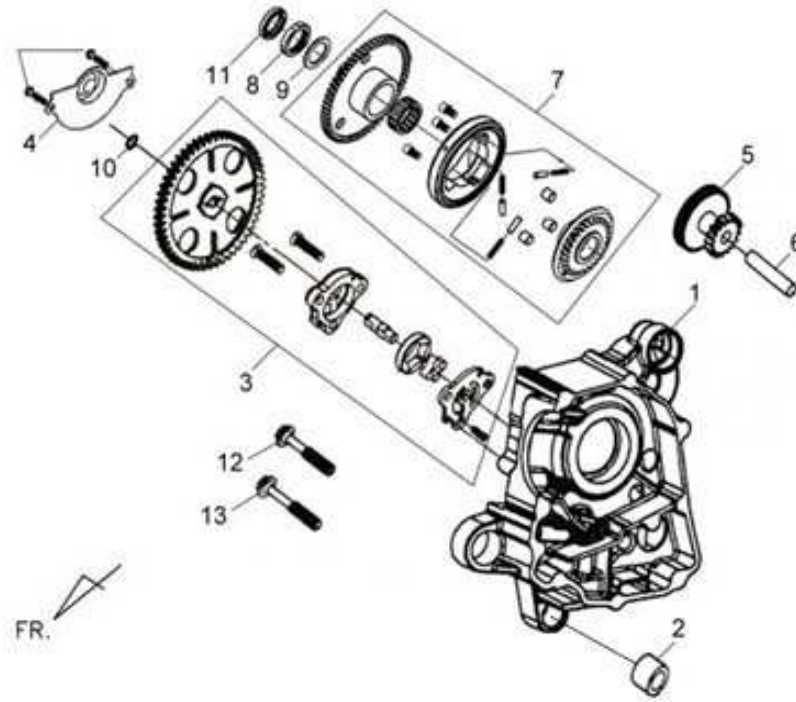

Pictures reference only

PARTS NUMBER	DESCRIPTION	QTY	EFFECTIVE DATE
1 11100-ARA-000	CARTER MOTORE DX	1	
2 11205-F6A-300	BOCCOLA	1	
3 15100-F6C-000	POMPA OLIO	1	
4 15711-M92-000	SEPARATORE POMPA OLIO	1	
5 28101-GY6-900	INGRANAGGIO RIDUZIONE MOTORINO AVVIA	1	
6 28102-GY6-900	PERNO INGRANAGGIO	1	
7 2812A-H6T-000	RUOTA LIBERA COMPLETA	1	
8 90201-GY6-900	DADO 22MM	1	
9 90403-M92-000	RONDELLA RASAMENTO 22.2X31X1.5	1	
10 90602-N01-000	ANELLO SEEGER 8MM	1	
11 91201-M9Q-300-M1	PARAOLIO 19.8X30X5R	1	
12 96001-06045-08	VITE FLANGIATA 6X45	1	
13 96001-06055-08	FLANGE BOLT SH 6X55	1	

※ Please check the color & stripe information according to the color index !

TEAMWORLD IND. 2012.05

※N/A = SUBSTITUTE

※Y = EXCHANGEABLE

※N =NOT EXCHANGEABLE