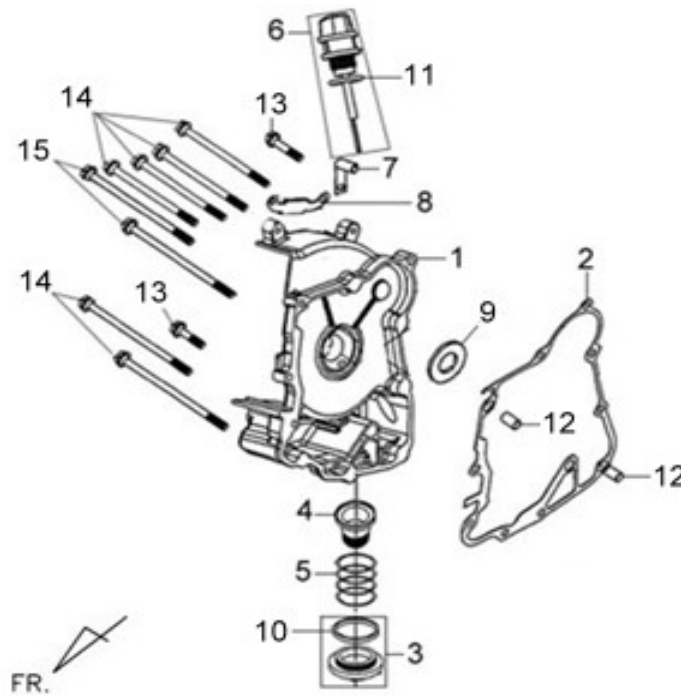

Pictures reference only

PARTS NUMBER	DESCRIPTION	QTY	EFFECTIVE DATE
1 11331-ARB-000	COPPA OLIO	1	
2 11394-F6C-000	GUARNIZIONE COPPA OLIO	1	
3 1236A-M9T-000	TAPPO SCARICO OLIO + GUARNIZIONE	1	
4 15421-H66-000	FILTRO OLIO	1	
5 15426-GE1-920	MOLLA FILTRO OLIO	1	
6 1565A-ARA-000	TAPPO ALIMENTAZIONE OLIO	1	
7 19613-M9Q-000	FASCETTA PASSACAVO MOTORINO AVVIAM.	1	
8 32961-ARA-000	PIASTRINA CAVI VOLANO	1	
9 91201-M9Q-300-M1	PARAOLIO 19.8X30X5R	1	
10 91302-M9T-000	O-RING 30.8*3.2	1	
11 91307-035-000	O-RING 18X3	1	
12 94301-08140	GRANO REIFERIMENTO 8X14	2	
13 96001-06030-08	FLANGE SH BOLT 6X30	2	
14 96001-06095-08	SH FLANGE BOLT 6X95	6	
15 96001-06100-08	VITE FLANGIATA 6X100	2	

※ Please check the color & stripe information according to the color index ! TEAMWORLD IND. 2012.05

※N/A = SUBSTITUTE

※Y = EXCHANGEABLE

※N = NOT EXCHANGEABLE