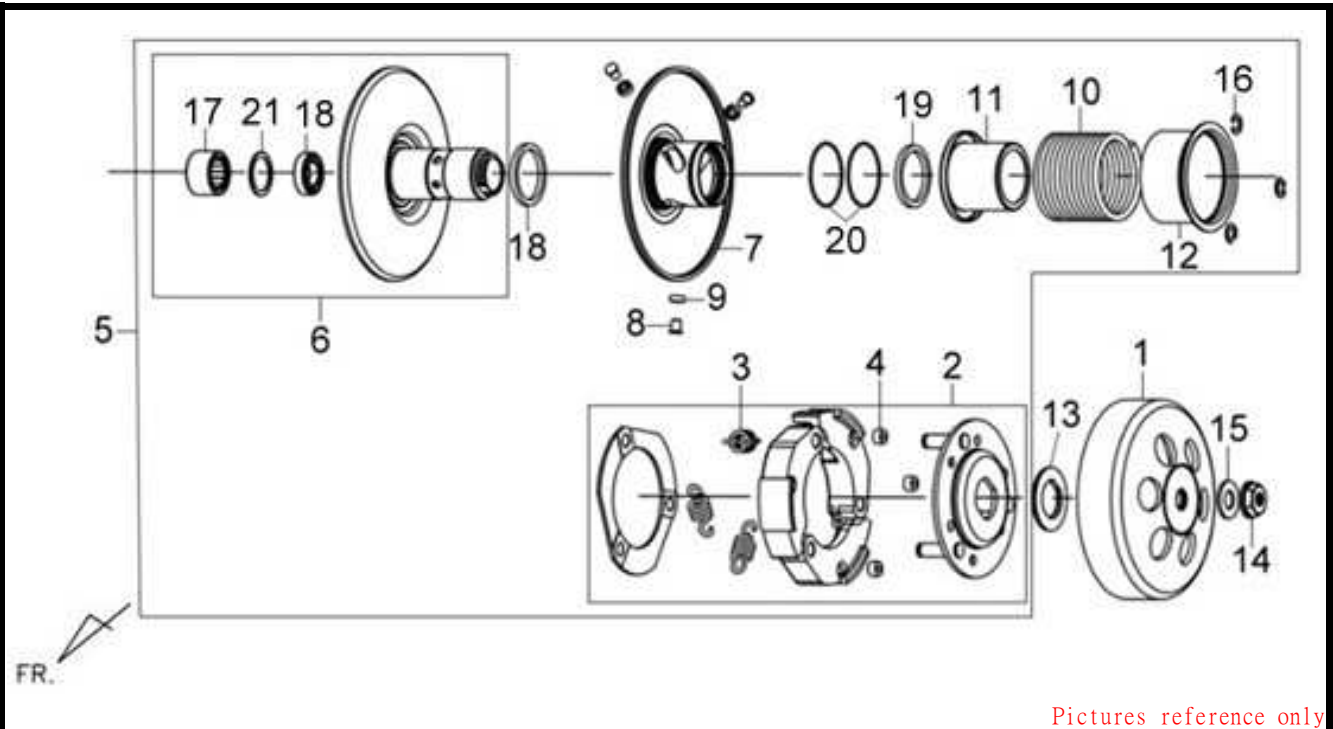

Pictures reference only

PARTS NUMBER	DESCRIPTION	QTY	EFFECTIVE DATE	
1	22101-M9Q-000	CAMPANA FRIZIONE	1	
2	22300-F6A-000	FRIZIONE CENTRIFUGA	1	
3	22401-H6T-000	MOLLA MASSETTA FRIZIONE	3	
4	22804-M9Q-000	GOMMINO PARASTRAPPI	3	
5	23010-F6A-000	PULEGGIA SECONDARIA COMPLETA	1	
6	23200-HKE-000	PULEGGIA SECONDARIA FISSA COMPLETA	1	
7	23220-HKE-000	PULEGGIA SECONDARIA MOBILE	1	
8	23225-HKE-000	PERNO RULLINO GUIDA VARIATORE	3	
9	23226-M9Q-000	RULLINO GUIDA VARIATORE	3	
10	23233-M9Q-000	MOLLA CONTRASTO VARIATORE	1	
11	23237-M9Q-000	SCODELLINO PORTAMOLLA	1	
12	23238-HKE-000	SCODELLINO PORTAMOLLA ESTERNO	1	
13	90202-M9Q-000	DADO SPECIALE 28MM	1	
14	90203-M9Q-000	DADO FALNGIATO 12MM	1	
15	90440-M9Q-000	RONDELLA PIANA 12MM	1	
16	90605-166-720	ANELLO SEEGER 7MM	3	
17	91001-GY6-900-M1	CUSCINETTO A RULLI 20X29X18	1	
18	91002-GA7-701	CUSCINETTO A SFERE 6902LUC3/4E	1	
19	91211-M8Q-000	PARAOILIO 34x41x4	2	
20	91384-M9Q-000	O-RING 38.8x1.9	2	
21	94520-28000	ANELLO SEEGER 28MM	1	

※ Please check the color & stripe information according to the color index !

TEAMWORLD IND. 2012.05

※N/A = SUBSTITUTE

※Y = EXCHANGEABLE

※N = NOT EXCHANGEABLE