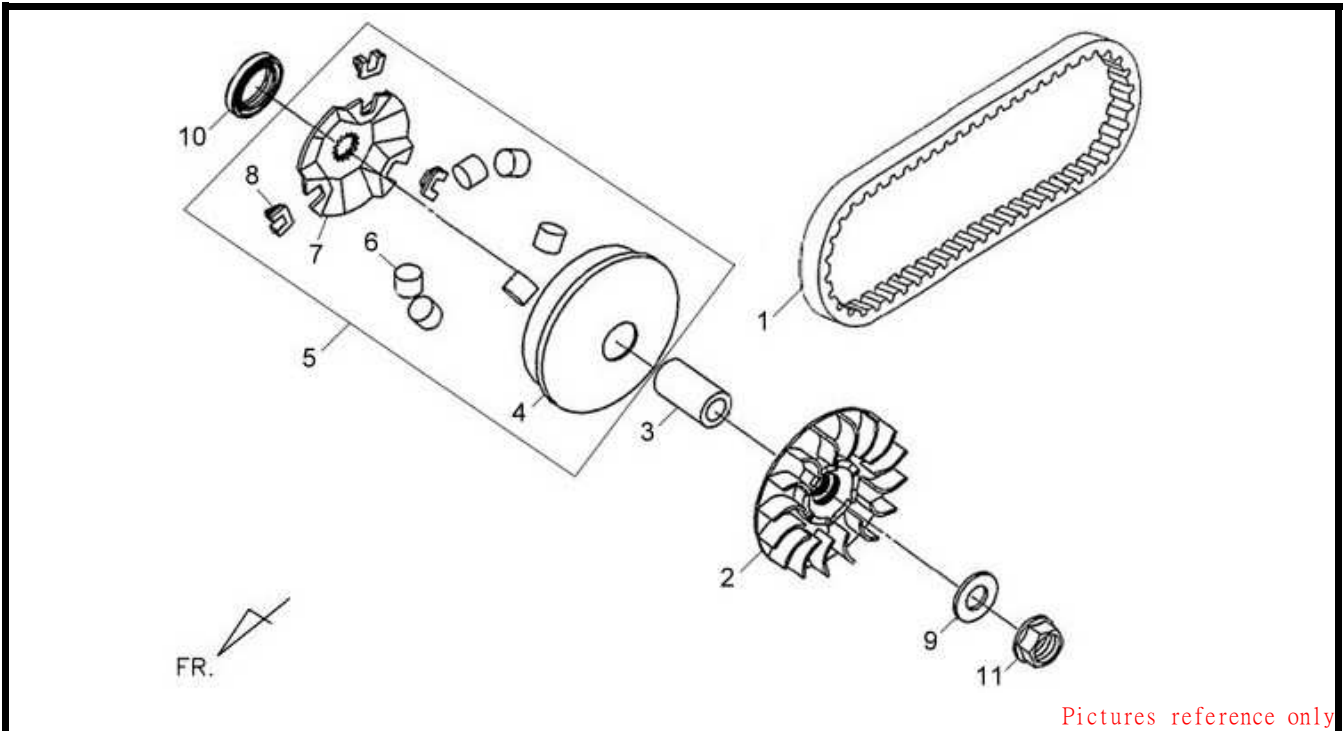

Pictures reference only

PARTS NUMBER	DESCRIPTION	QTY	EFFECTIVE DATE
1 1B01ARA01	CINGHIA TRAPEZ. 860X19.5X28	3	
2 22102-M92-000	PULEGGIA PRIMARIA FISSA	1	
3 22105-M92-000	BOCCOLA PULEGG. PRIMARIA	1	
4 22110-H5B-000	PULEGGIA PRIMARIA MOBILE	1	
5 2211A-ARA-000	VARIATORE COMPLETO	1	
6 22121-HKE-000-A	SERIE RULLI VARIATORE	1	
7 22131-M92-000	RAMPA RULLI PORTA TASSELLI	6	
8 22132-ARA-000-A	SERIE TASSELLI(3 pz)	1	
9 90440-M9Q-000	RONDELLA PIANA 12MM	1	
10 91202-A6A-000	PARAOLIO 25X40X7	1	
11 94050-12000	DADO FLANGIATO 12MM	1	

※ Please check the color & stripe information according to the color index ! TEAMWORLD IND. 2012.05

※N/A = SUBSTITUTE

※Y = EXCHANGEABLE

※N =NOT EXCHANGEABLE