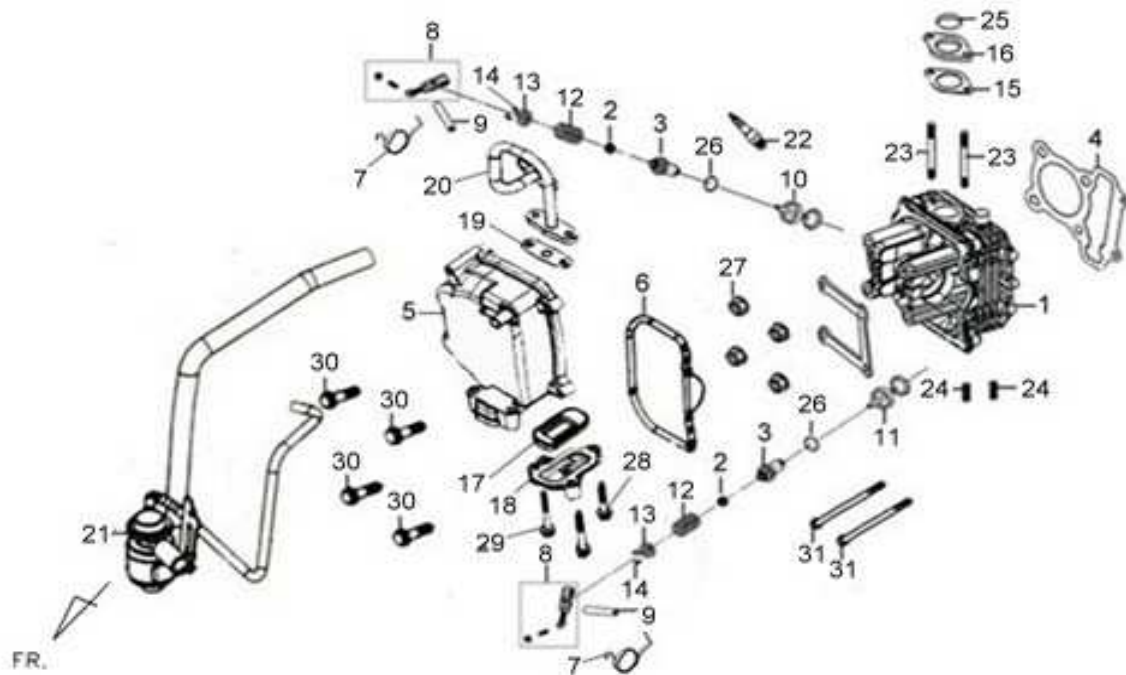

Pictures reference only

PARTS NUMBER		DESCRIPTION	QTY	EFFECTIVE DATE
1	18241-H4C-000	PROTEZIONE COLLETTORE SCARICO	1	
2	1961A-F6A-000	COPERCHIO VENTOLA COMPLETO	1	
3	1962A-AFA-000	SHROUD A ASSY	1	
3-1	19625-F6A-000	GUARNIZIONE CUFFIA CILINDRO A	1	
3-2	19626-F6A-000	GUARNIZIONE CUFFIA CILINDRO B	1	
4	1963A-F6A-000	CUFFIA CILINDRO B	1	
4-1	19635-F6A-000	SHROUD B SEAL	1	
5	93904-35380	VITE AUTOFILETTANTE 5X16	6	
6	96001-06025-08	VITE FLANGIATA 6X25	4	

※ Please check the color & stripe information according to the color index !  **TEAMWORLD IND. 2012.05**

※N/A = SUBSTITUTE      ※Y = EXCHANGEABLE      ※N =NOT EXCHANGEABLE

Pictures reference only

PARTS NUMBER	DESCRIPTION	QTY	EFFECTIVE DATE
1	12200-ARA-000	1	
2	12209-H6B-900	2	
3	12237-F6A-300	2	
4	12251-H6B-000	1	
5	12301-ARA-000	1	
6	12391-ARA-000	1	
7	14439-ARA-000	2	
8	1443A-F6A-000-XS	2	
8-1	90206-HLK-000	1	
8-2	90012-M9Q-000	1	
9	14451-H6B-000	2	
10	14711-F6A-000	1	
11	14721-F6A-000	1	
12	14751-ARA-000	2	
13	14771-F6C-A00	2	
14	14781-A01-A00	4	
15	16201-M92-000	1	
16	16211-M92-000	1	
17	18601-MJ1-790	1	
18	18612-GY6-A00	1	
19	18645-M9Q-000	1	
20	18647-ARA-000	1	
21	1865A-ARA-000	1	
22	1PCR7HSA-3	1	
23	90033-M92-000	2	
24	90034-HMA-000	2	

Pictures reference only

PARTS NUMBER	DESCRIPTION	QTY	EFFECTIVE DATE
25 91301-028-000	O-RING 27X2	1	
26 91305-M9Q-000	O-RING 9.0x1.6	2	
27 94050-08080	DADO FLANGIATO 8MM	4	
28 95701-06025-00	VITE FLANGIATA 6X25	1	
29 95701-06040-00	VITE FLANGIATA 6X40	2	
30 96001-06025-08	VITE FLANGIATA 6X25	4	
31 96001-06095-08	SH FLANGE BOLT 6X95	2	

Pictures reference only

PARTS NUMBER		DESCRIPTION	QTY	EFFECTIVE DATE
1	14100-ARA-000	ALBERO A CAMME	1	
2	14105-F6A-000	INGRANAGGIO ALBERO A CAMME	1	
3	14457-F6A-000	PIASTRINA GUIDA CATENA DISTRIBUZIONE	1	
4	14510-F6A-000	PATTINO TENDICATENA	1	
5	14610-F6A-010	PATTINO GUIDA CATENA DISTRIB.	1	
6	1C14401-F6A-000	CATENA DISTRIBUZIONE	1	
7	90083-B12-000	KNOCK BOLT 6MM	2	
8	96001-06016-08	FLANGE BOLT 6X16	1	