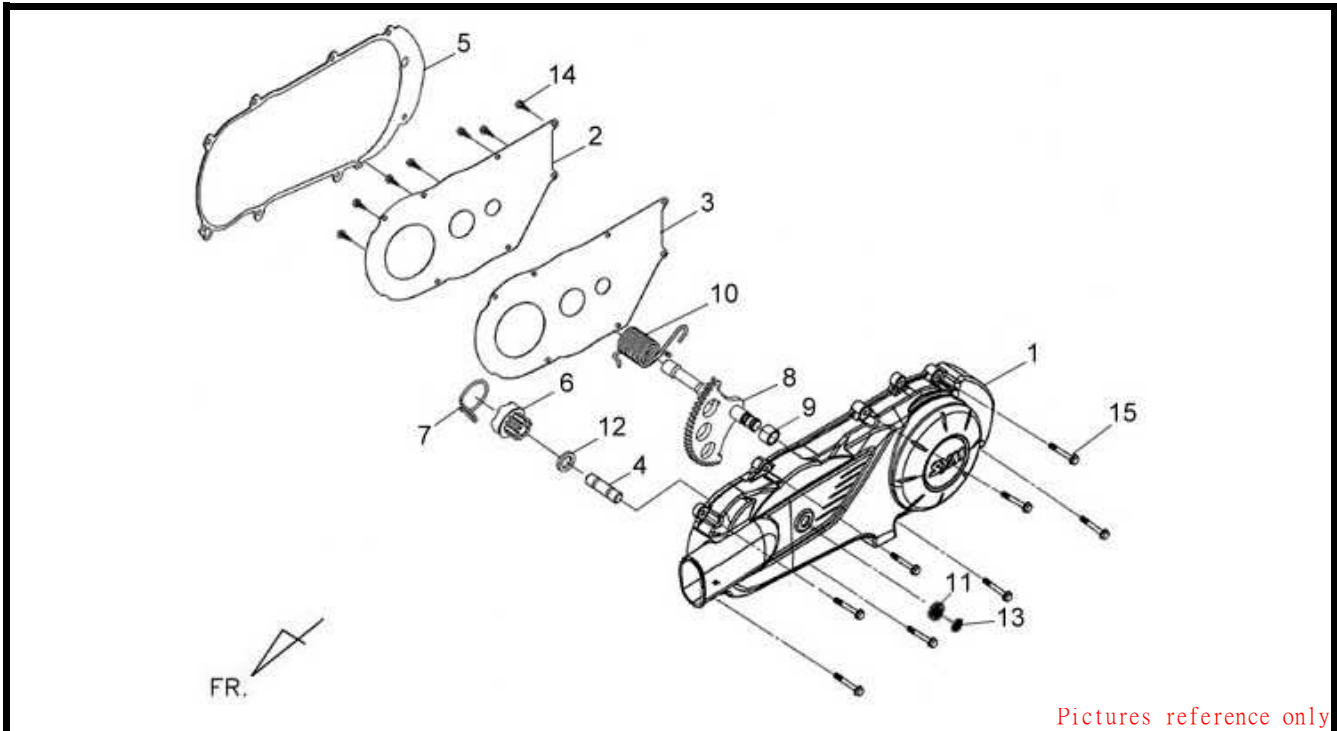

Pictures reference only

PARTS NUMBER	DESCRIPTION	QTY	EFFECTIVE DATE
1 11341-ARA-000	COPERCHIO FRIZIONE	1	
2 11342-ARA-000	CONVOGLIATORE ARIA	1	
3 11343-ARA-000	GUARNIZIONE CONVOGLIATORE ARIA	1	
4 11360-M92-300	PERNO INGRANAGGIO AVVIAMENTO	1	
5 11395-ARA-000	GUARNIZIONE COPERCHIO FRIZIONE	1	
6 28230-H6T-000	INGRANAGGIO AVVIAMENTO	1	
7 28233-M92-000	MOLLA	1	
8 28250-ARA-000	ALBERO AVVIAMENTO	1	
9 28254-M92-000	BOCCOLA	1	
10 28281-ARA-000	MOLLA AVVIAMENTO	1	
11 90451-M7Q-000	KICK SPINDLE WASHER	1	
12 90452-M9Q-000	RONDELLA RASAMENTO 13MM	1	
13 90452-M9Q-000	RONDELLA RASAMENTO 13MM	1	
14 93500-05012-0H	VITE 5X12	7	
15 96001-06028-00	VITE FLANGIATA 6X28	8	

※ Please check the color & stripe information according to the color index ! TEAMWORLD IND. 2012.05

※N/A = SUBSTITUTE

※Y = EXCHANGEABLE

※N = NOT EXCHANGEABLE