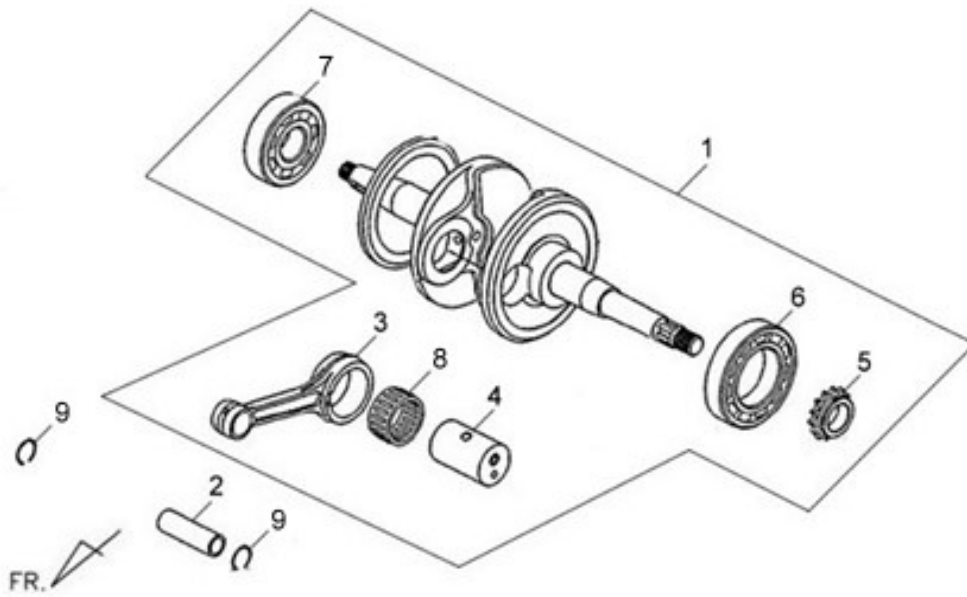

Pictures reference only

PARTS NUMBER	DESCRIPTION	QTY	EFFECTIVE DATE
1 13000-ARA-000	ALBERO MOTORE	1	
2 13111-ARA-000	SPINOTTO PISTONE	1	
3 13201-ARA-000	BIELLA	1	
4 13381-M92-300	ASSE BIELLA	1	
5 14311-F6A-300	PIGNONE CATENA DISTRIBUZIONE	1	
6 91001-F6A-300	CUSCINETTO A SFERE TMB207C3	1	
7 91001-H6B-300	CUSCINETTO A SFERA 63/22	1	
8 91101-M9Q-000	GABBIA A RULLI 28X33X13.8	1	
9 94601-15000	ANELLINO FERMA SPINOTTO 15MM	2	

※ Please check the color & stripe information according to the color index ! TEAMWORLD IND. 2012.05

※N/A = SUBSTITUTE

※Y = EXCHANGEABLE

※N =NOT EXCHANGEABLE