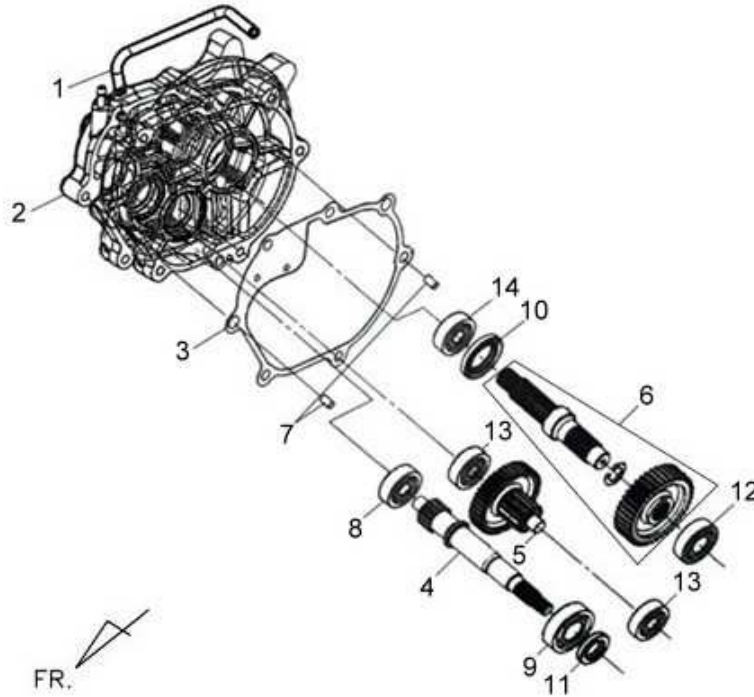

Pictures reference only

PARTS NUMBER		DESCRIPTION	QTY	EFFECTIVE DATE
1	14100-ARA-000	ALBERO A CAMME	1	
2	14105-F6A-000	INGRANAGGIO ALBERO A CAMME	1	
3	14457-F6A-000	PIASTRINA GUIDA CATENA DISTRIBUZIONE	1	
4	14510-F6A-000	PATTINO TENDICATENA	1	
5	14610-F6A-010	PATTINO GUIDA CATENA DISTRIB.	1	
6	1C14401-F6A-000	CATENA DISTRIBUZIONE	1	
7	90083-B12-000	KNOCK BOLT 6MM	2	
8	96001-06016-08	FLANGE BOLT 6X16	1	

※ Please check the color & stripe information according to the color index !

TEAMWORLD IND. 2012.05

※N/A = SUBSTITUTE

※Y = EXCHANGEABLE

※N =NOT EXCHANGEABLE

Pictures reference only

PARTS NUMBER	DESCRIPTION	QTY	EFFECTIVE DATE
1 11221-ARA-000	TUBO SFIATO	1	
2 21200-ARB-000	COPERCHIO INGR.TRASMISSIONE	1	
3 21395-ABA-000	GUARNIZIONE COPERC. TRASM.	1	
4 23411-ARA-000	ALBERO PULEGGIA	1	
5 23420-HHB-010	CONTRALBERO	1	
6 2343A-ARB-000	ALBERO USCITA RUOTA COMPLETO	1	
7 90703-HC4-000	GRANO RIFERIMENTO 10X14	2	
8 91003-M8Q-000	RADIAL BALL BRG.CSB301JR2	1	
9 91104-KN7-670	CUSCINETTO A SFERE 6204	1	
10 91201-HHA-300	PARAOLIO 32x47x7	1	
11 91202-KJ9-003	PARAOLIO 20x32x6	1	
12 96100-62030-00	CUSCINETTO A SFERE 6203T	1	
13 96100-63013-00	CUSCINETTO A SFERE 6301T C3	2	
14 96150-62043-10	CUSCINETTO A SFERE 6204TTU/C3/2A	1	