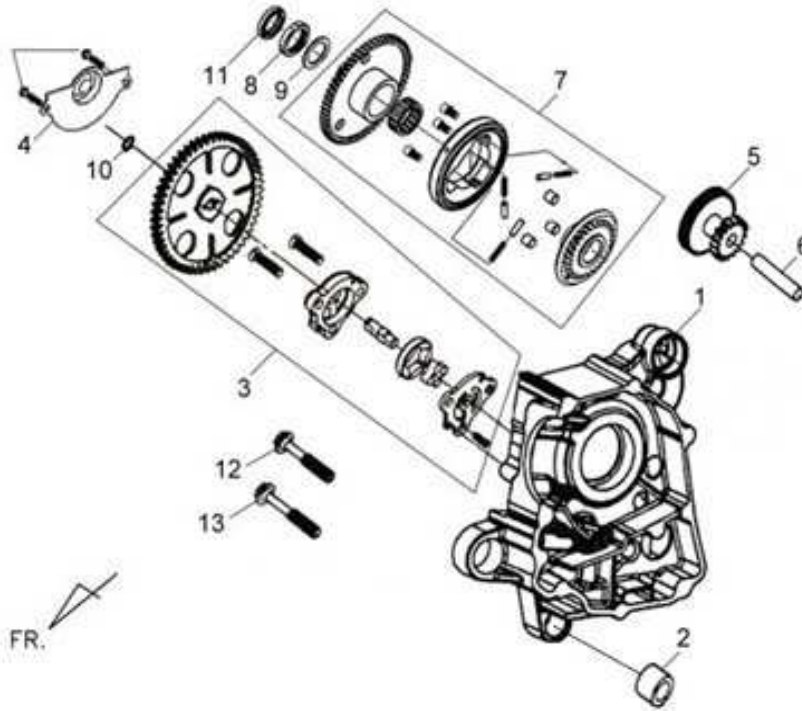

Pictures reference only

PARTS NUMBER	DESCRIPTION	QTY	EFFECTIVE DATE
1 11100-ARA-000	CARTER MOTORE DX	1	
2 11205-F6A-300	BOCCOLA	1	
3 15100-F6C-000-XS	POMPA OLIO	1	
4 15711-M92-000	SEPARATORE POMPA OLIO	1	
5 28101-GY6-900	INGRANAGGIO RIDUZIONE MOTORINO AVVIAMENTO	1	
6 28102-GY6-900	PERNO INGRANAGGIO	1	
7 2812A-H6T-000	RUOTA LIBERA COMPLETA	1	
8 90201-GY6-900	DADO 22MM	1	
9 90403-M92-000	RONDELLA RASAMENTO 22.2X31X1.5	1	
10 90602-N01-000	ANELLO SEEGER 8MM	1	
11 91201-GY6-903-M2	PARAOLIO 19.8X30X5	1	
12 96001-06045-08	VITE FLANGIATA 6X45	1	
13 96001-06055-08	FLANGE BOLT SH 6X55	1	

※ Please check the color & stripe information according to the color index !

TEAMWORLD IND. 2012.05

※N/A = SUBSTITUTE

※Y = EXCHANGEABLE

※N =NOT EXCHANGEABLE