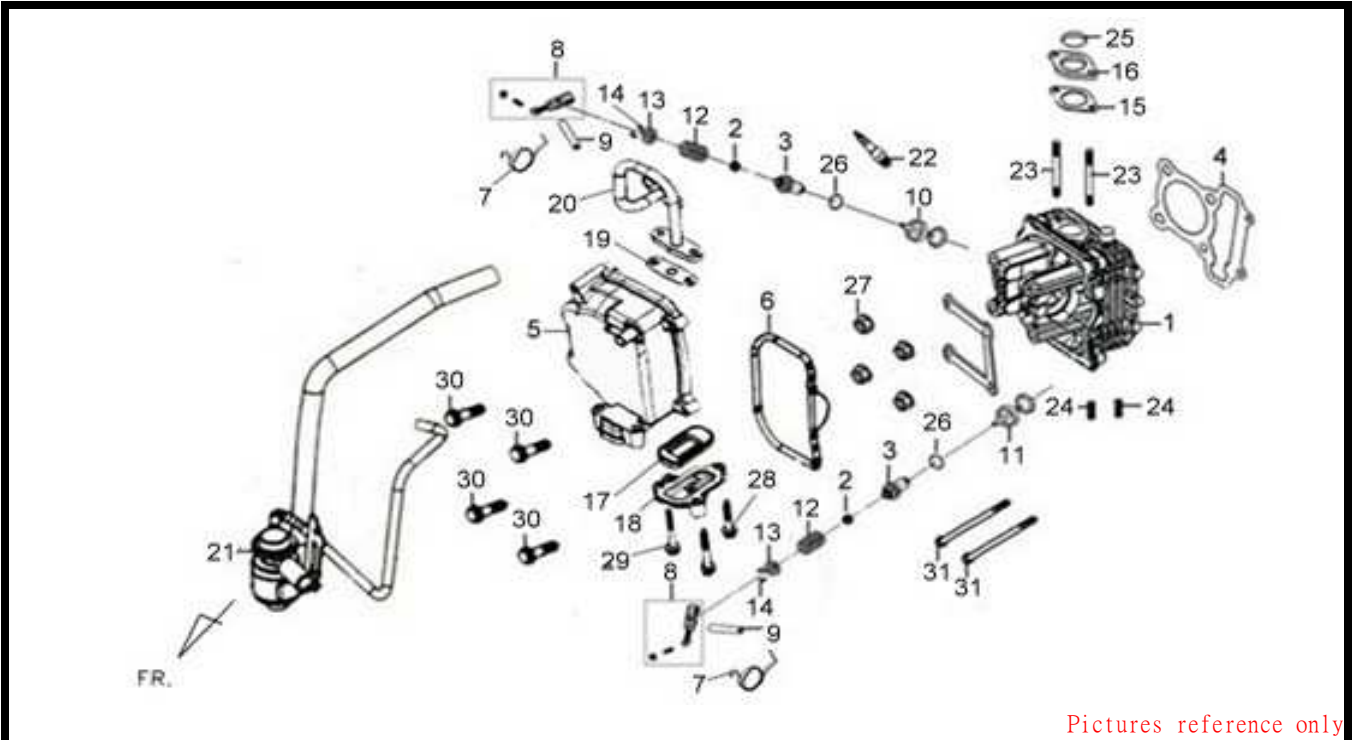

Pictures reference only

PARTS NUMBER		DESCRIPTION	QTY	EFFECTIVE DATE
1	18241-H4C-000	PROTEZIONE COLLETTORE SCARICO	1	
2	1961A-F6A-000	COPERCHIO VENTOLA COMPLETO	1	
3	1962A-AFA-000	SHROUD A ASSY	1	
3-1	19625-F6A-000	GUARNIZIONE CUFFIA CILINDRO A	1	
3-2	19626-F6A-000	GUARNIZIONE CUFFIA CILINDRO B	1	
4	1963A-F6A-000	CUFFIA CILINDRO B	1	
4-1	19635-F6A-000	SHROUD B SEAL	1	
5	93904-35380	VITE AUTOFILETTANTE 5X16	6	
6	96001-06025-08	VITE FLANGIATA 6X25	4	

Pictures reference only

PARTS NUMBER	DESCRIPTION	QTY	EFFECTIVE DATE
25 91301-028-000	O-RING 27X2	1	
26 91305-M9Q-000	O-RING 9.0x1.6	2	
27 94050-08080	DADO FLANGIATO 8MM	4	
28 95701-06025-00	VITE FLANGIATA 6X25	1	
29 95701-06040-00	VITE FLANGIATA 6X40	2	
30 96001-06025-08	VITE FLANGIATA 6X25	4	
31 96001-06095-08	SH FLANGE BOLT 6X95	2	

Pictures reference only

PARTS NUMBER		DESCRIPTION	QTY	EFFECTIVE DATE
1	14100-ARA-000	ALBERO A CAMME	1	
2	14105-F6A-000	INGRANAGGIO ALBERO A CAMME	1	
3	14457-F6A-000	PIASTRINA GUIDA CATENA DISTRIBUZIONE	1	
4	14510-F6A-000	PATTINO TENDICATENA	1	
5	14610-F6A-010	PATTINO GUIDA CATENA DISTRIB.	1	
6	1C14401-F6A-000	CATENA DISTRIBUZIONE	1	
7	90083-B12-000	KNOCK BOLT 6MM	2	
8	96001-06016-08	FLANGE BOLT 6X16	1	