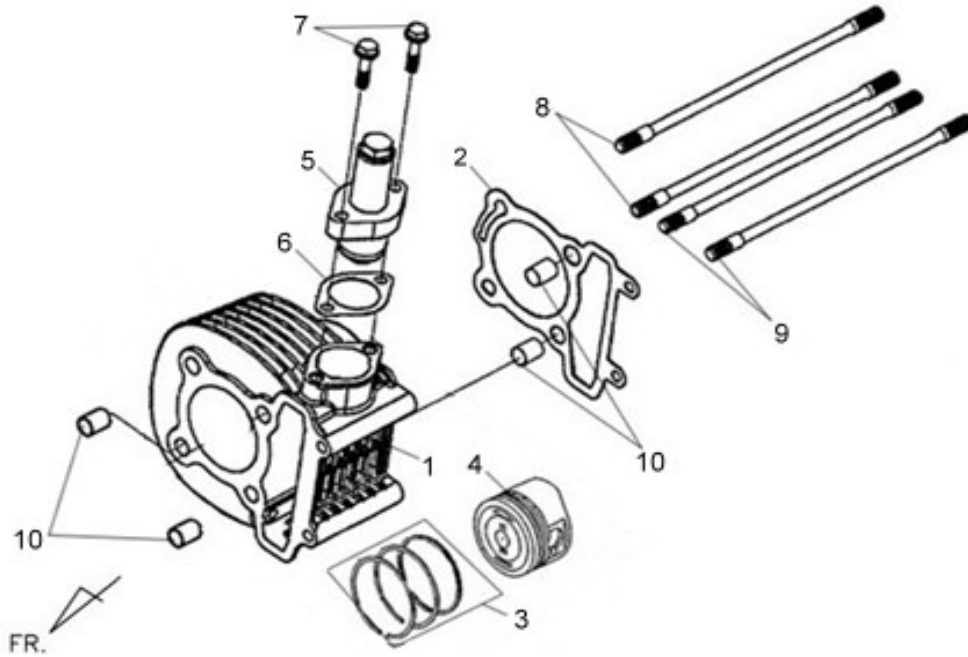

Pictures reference only

PARTS NUMBER		DESCRIPTION	QTY	EFFECTIVE DATE
1	12101-F6A-000	CILINDRO	1	
1	12101-ARB-000	CILINDRO	1	2012/6/7
2	12191-F6C-000	GUARNIZIONE BASE CILINDRO	1	
3	13010-ADB-000	SERIE SEGMENTI	1	
4	13101-ARA-000	PISTONE	1	
5	14520-M9Q-000	TENDICATENA DISTRIBUZIONE	1	
6	14523-GY6-900	GUARNIZIONE TENDICATENA DISTR.	1	
7	90001-M9Q-000	VITE FLANGIATA 6X22	2	
8	90031-M92-000	PRIGIONIERO CILINDRO A	2	
9	90032-A6A-000	PRIGIONIERO CILINDRO B	2	
10	90703-HC4-000	GRANO RIFERIMENTO 10X14	4	

※ Please check the color & stripe information according to the color index ! TEAMWORLD IND. 2012.05

※N/A = SUBSTITUTE   ※Y = EXCHANGEABLE   ※N =NOT EXCHANGEABLE