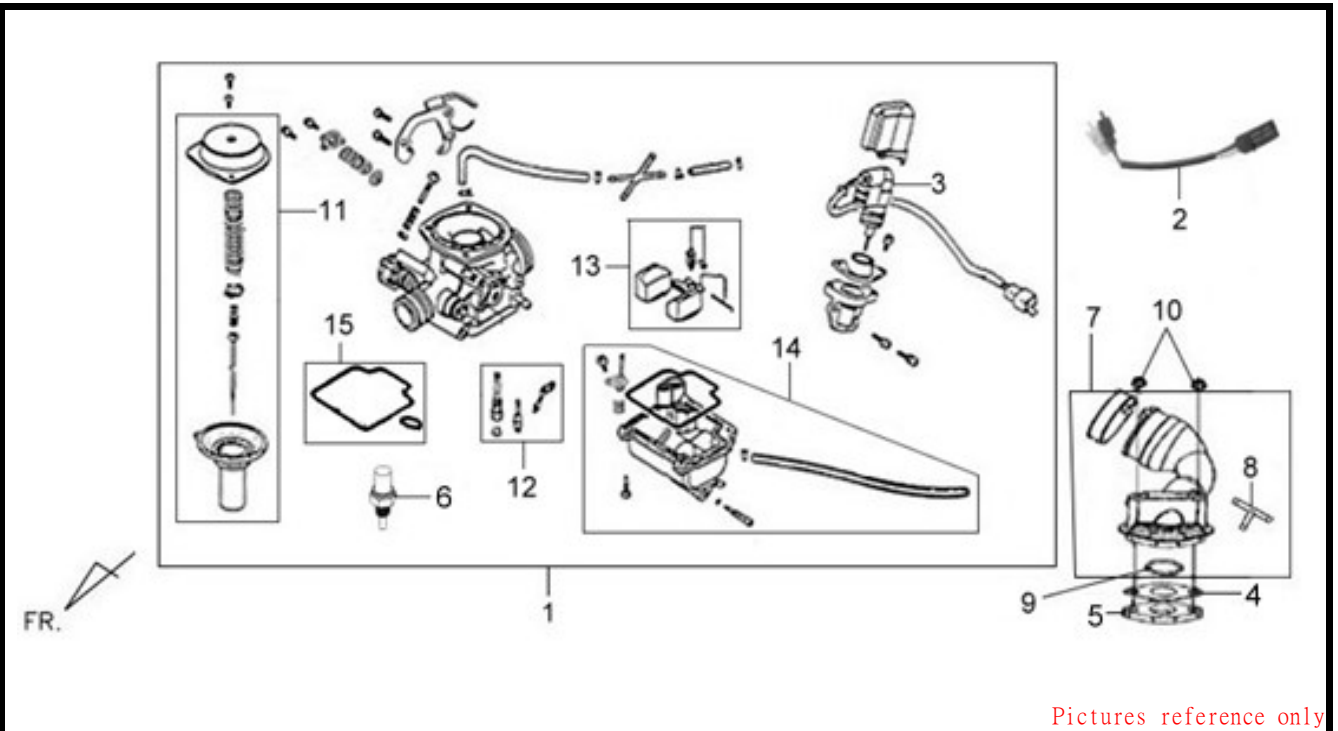

Pictures reference only

PARTS NUMBER	DESCRIPTION	QTY	EFFECTIVE DATE
1 16100-Z7A-000	CARBURATORE	1	
2 16101-AMA-000	THERMO SWITCH	1	
3 16101-ARA-000	STARTER AUTOMATICO	1	
4 16201-M92-000	GUARNIZIONE COLLETTORE CARB.	1	
5 16211-M92-000	ISOLANTE CARBURATORE	1	
6 1621-883-2000	CARB. HRATER(15W)	1	
7 1711A-ARA-000	COLLETTORE ASPIRAZIONE	1	
8 18670-BE2-A00	3-WAY TUBE	1	
9 91301-028-000	O-RING 27X2	1	
10 94050-06000	DADO FLANGIATO 6MM	2	
11 Z7A-1	KIT MEMBRANA CARBURATORE	1	
12 Z7A-2	SERIE VITI CARBURATORE	1	
13 Z7A-3	GALLEGGIANTE	1	
14 Z7A-4	VASCHETTA GALLEGGIANTE	1	
15 Z7A-5	SERIE GUARNIZIONI CARBURATORE	1	

※ Please check the color & stripe information according to the color index ! TEAMWORLD IND. 2012.05

※N/A = SUBSTITUTE   ※Y = EXCHANGEABLE   ※N = NOT EXCHANGEABLE