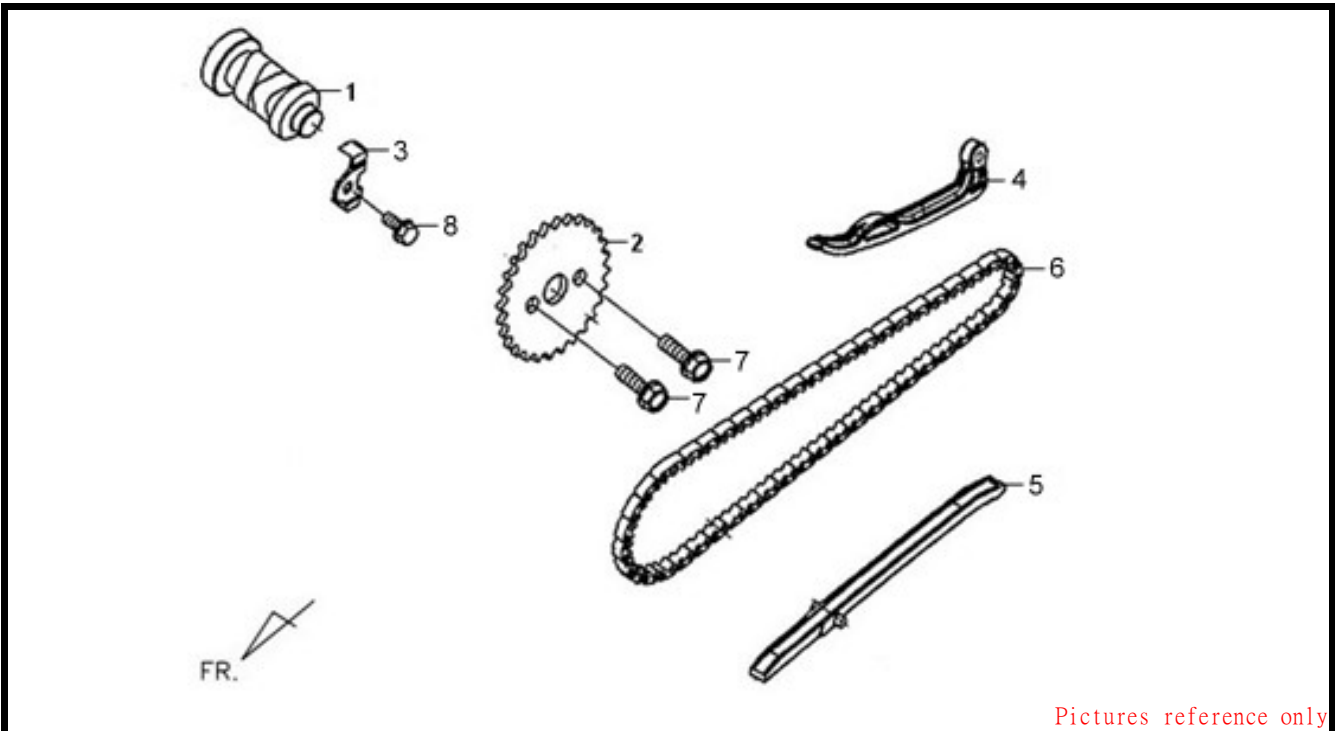

Pictures reference only

PARTS NUMBER		DESCRIPTION	QTY	EFFECTIVE DATE
1	18241-H4C-000	PROTEZIONE COLLETTORE SCARICO	1	
2	1961A-F6A-000	COPERCHIO VENTOLA COMPLETO	1	
3	1962A-AFA-000	SHROUD A ASSY	1	
3-1	19625-F6A-000	GUARNIZIONE CUFFIA CILINDRO A	1	
3-2	19626-F6A-000	GUARNIZIONE CUFFIA CILINDRO B	1	
4	1963A-F6A-000	CUFFIA CILINDRO B	1	
4-1	19635-F6A-000	SHROUD B SEAL	1	
5	93904-35380	VITE AUTOFILETTANTE 5X16	6	
6	96001-06025-08	VITE FLANGIATA 6X25	4	

Pictures reference only

PARTS NUMBER	DESCRIPTION	QTY	EFFECTIVE DATE
25 91301-028-000	O-RING 27X2	1	
26 91305-M9Q-000	O-RING 9.0x1.6	2	
27 94050-08080	DADO FLANGIATO 8MM	4	
28 95701-06025-00	VITE FLANGIATA 6X25	1	
29 95701-06040-00	VITE FLANGIATA 6X40	2	
30 96001-06025-08	VITE FLANGIATA 6X25	4	
31 96001-06095-08	SH FLANGE BOLT 6X95	2	

Pictures reference only

PARTS NUMBER		DESCRIPTION	QTY	EFFECTIVE DATE
1	14100-ARA-000	ALBERO A CAMME	1	
2	14105-F6A-000	INGRANAGGIO ALBERO A CAMME	1	
3	14457-F6A-000	PIASTRINA GUIDA CATENA DISTRIBUZIONE	1	
4	14510-F6A-000	PATTINO TENDICATENA	1	
5	14610-F6A-010	PATTINO GUIDA CATENA DISTRIB.	1	
6	1C14401-F6A-000	CATENA DISTRIBUZIONE	1	
7	90083-B12-000	KNOCK BOLT 6MM	2	
8	96001-06016-08	FLANGE BOLT 6X16	1	