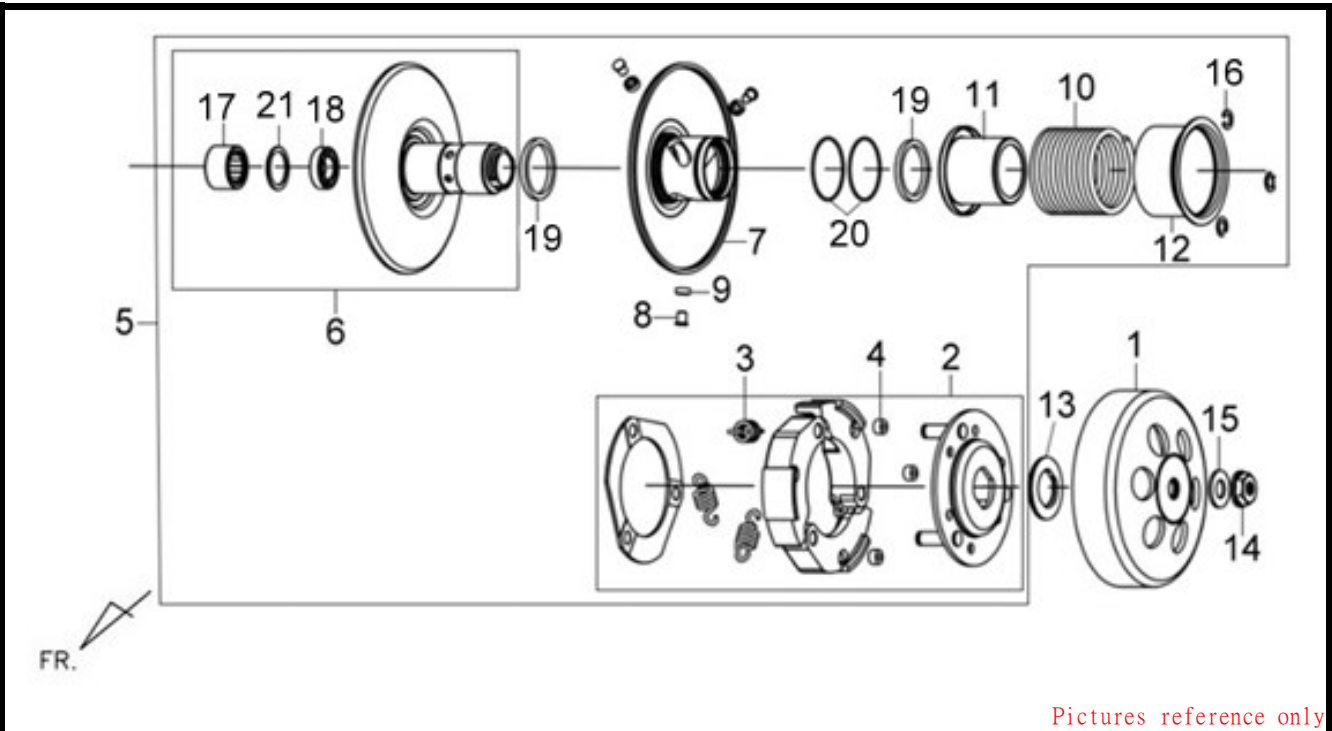

Pictures reference only

PARTS NUMBER	DESCRIPTION	QTY	EFFECTIVE DATE
1 22101-M9Q-000	CAMPANA FRIZIONE	1	
2 22300-F6A-000	FRIZIONE CENTRIFUGA	1	
3 22401-H6T-000	MOLLA MASSETTA FRIZIONE	3	
4 22804-M9Q-000	GOMMINO PARASTRAPPI	3	
5 23010-F6A-000	PULEGGIA SECONDARIA COMPLETA	1	
6 23200-HKE-000	PULEGGIA SECONDARIA FISSA COMPLETA	1	
7 23220-HKE-000	PULEGGIA SECONDARIA MOBILE	1	
8 23225-HKE-000	PERNO RULLINO GUIDA VARIATORE	3	
9 23226-M9Q-000	RULLINO GUIDA VARIATORE	3	
10 23233-M9Q-000	MOLLA CONTRASTO VARIATORE	1	
11 23237-M9Q-000	SCODELLINO PORTAMOLLA	1	
12 23238-HKE-000	SCODELLINO PORTAMOLLA ESTERNO	1	
13 90202-M9Q-000	DADO SPECIALE 28MM	1	
14 90203-M9Q-000	DADO FALNGIATO 12MM	1	
15 90440-M9Q-000	RONDELLA PIANA 12MM	1	
16 90605-166-720	ANELLO SEEGER 7MM	3	
17 91001-GY6-900-M1	CUSCINETTO A RULLI 20X29X18	1	
18 91002-GA7-701	CUSCINETTO A SFERE 6902LUC3/4E	1	
19 91211-M8Q-000	PARAOILIO 34x41x4	2	
20 91384-M9Q-000	O-RING 38.8x1.9	2	
21 94520-28000	ANELLO SEEGER 28MM	1	

※ Please check the color & stripe information according to the color index !

TEAMWORLD IND. 2012.05

※N/A = SUBSTITUTE

※Y = EXCHANGEABLE

※N =NOT EXCHANGEABLE