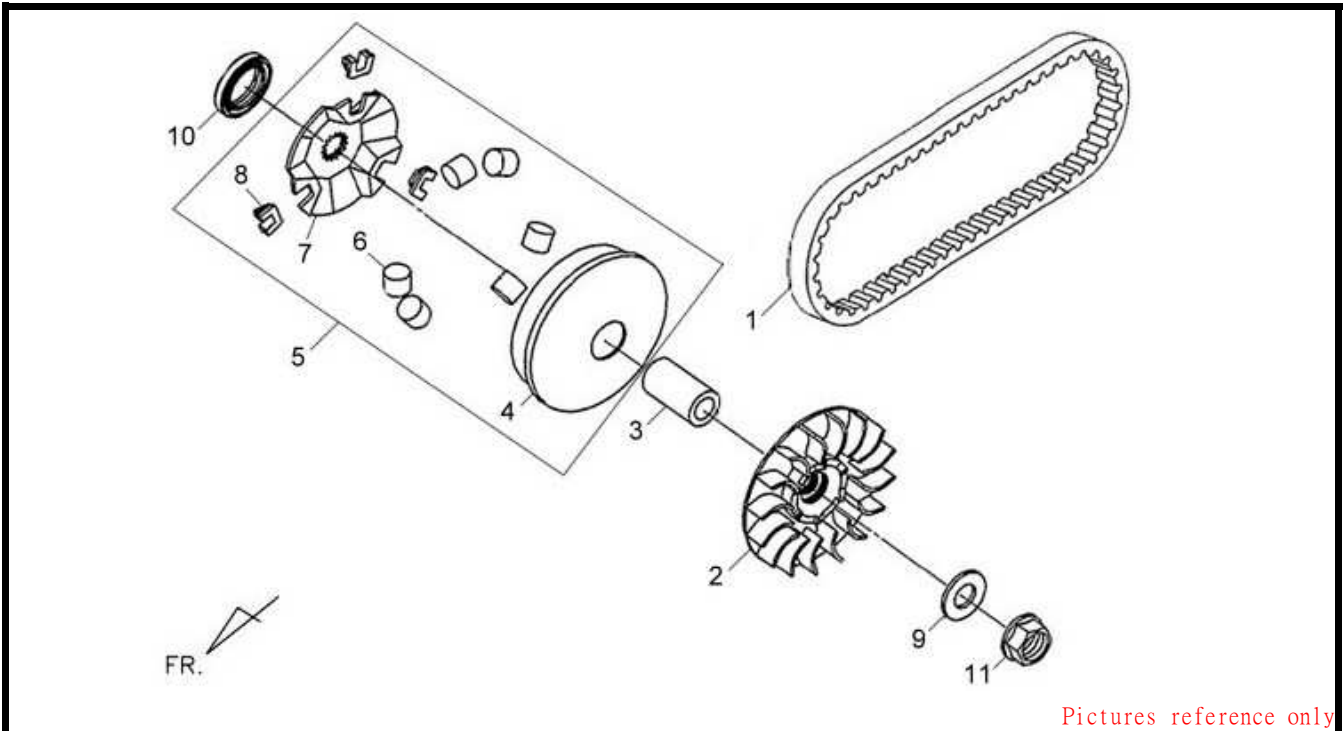

Pictures reference only

PARTS NUMBER	DESCRIPTION	QTY	EFFECTIVE DATE
1 1B01ARA02	CINGHIA TRAPEZ. 860X19.5X28	3	
2 22102-M92-000	PULEGGIA PRIMARIA FISSA	1	
3 22105-M92-000	BOCCOLA PULEGG. PRIMARIA	1	
4 22110-H5B-000	PULEGGIA PRIMARIA MOBILE	1	
5 2211A-ARA-000	VARIATORE COMPLETO	1	
6 22121-HKE-000-A	SERIE RULLI VARIATORE	1	
7 22131-M92-000	RAMPA RULLI PORTA TASSELLI	6	
8 22132-ARA-000-A	SERIE TASSELLI(3 pz)	1	
9 90440-M9Q-000	RONDELLA PIANA 12MM	1	
10 91202-A6A-000	PARAOLIO 25X40X7	1	
11 94050-12000	DADO FLANGIATO 12MM	1	

※ Please check the color & stripe information according to the color index !

TEAMWORLD IND. 2012.05

※N/A = SUBSTITUTE

※Y = EXCHANGEABLE

※N =NOT EXCHANGEABLE