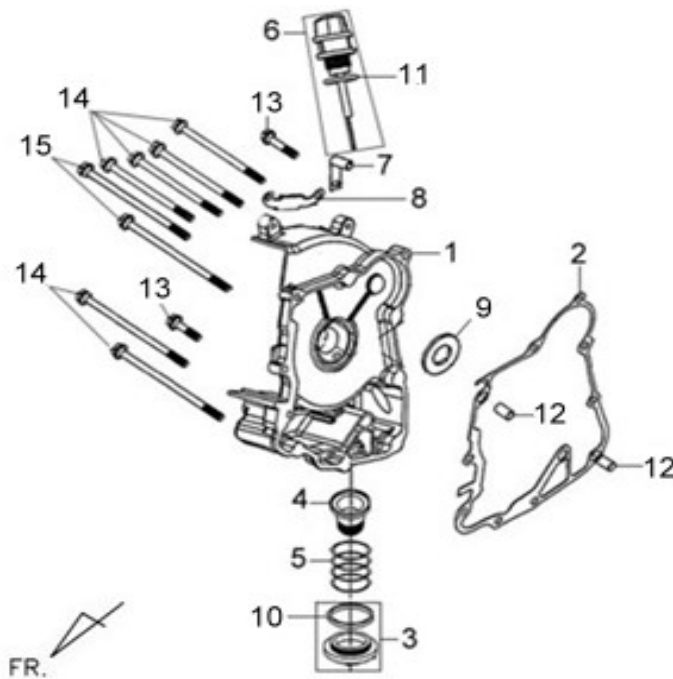

Pictures reference only

PARTS NUMBER		DESCRIPTION	QTY	EFFECTIVE DATE
1	14100-ARA-000	ALBERO A CAMME	1	
2	14105-F6A-000	INGRANAGGIO ALBERO A CAMME	1	
3	14457-F6A-000	PIASTRINA GUIDA CATENA DISTRIBUZIONE	1	
4	14510-F6A-000	PATTINO TENDICATENA	1	
5	14610-F6A-010	PATTINO GUIDA CATENA DISTRIB.	1	
6	1C14401-F6A-000	CATENA DISTRIBUZIONE	1	
7	90083-B12-000	KNOCK BOLT 6MM	2	
8	96001-06016-08	FLANGE BOLT 6X16	1	

※ Please check the color & stripe information according to the color index !

TEAMWORLD IND. 2012.05

※N/A = SUBSTITUTE

※Y = EXCHANGEABLE

※N =NOT EXCHANGEABLE

Pictures reference only

PARTS NUMBER		DESCRIPTION	QTY	EFFECTIVE DATE
1	12101-F6A-000	CILINDRO	1	
1	12101-ARB-000	CILINDRO	1	2012/6/7
2	12191-F6C-000	GUARNIZIONE BASE CILINDRO	1	
3	13010-ADB-000	SERIE SEGMENTI	1	
4	13101-ARA-000	PISTONE	1	
5	14520-M9Q-000	TENDICATENA DISTRIBUZIONE	1	
6	14523-GY6-900	GUARNIZIONE TENDICATENA DISTR.	1	
7	90001-M9Q-000	VITE FLANGIATA 6X22	2	
8	90031-M92-000	PRIGIONIERO CILINDRO A	2	
9	90032-A6A-000	PRIGIONIERO CILINDRO B	2	
10	90703-HC4-000	GRANO RIFERIMENTO 10X14	4	

※ Please check the color & stripe information according to the color index !  TEAMWORLD IND. 2012.05

※N/A = SUBSTITUTE      ※Y = EXCHANGEABLE      ※N =NOT EXCHANGEABLE

Pictures reference only

PARTS NUMBER	DESCRIPTION	QTY	EFFECTIVE DATE
1 11331-ARB-000	COPPA OLIO	1	
2 11394-F6C-000	GUARNIZIONE COPPA OLIO	1	
3 1236A-M9T-000	TAPPO SCARICO OLIO + GUARNIZIONE	1	
4 15421-H66-000	FILTRO OLIO	1	
5 15426-GE1-920	MOLLA FILTRO OLIO	1	
6 1565A-ARA-000	TAPPO ALIMENTAZIONE OLIO	1	
7 19613-M9Q-000	FASCETTA PASSACAVO MOTORINO AVVIAM.	1	
8 32961-ARA-000	PIASTRINA CAVI VOLANO	1	
9 91201-M9Q-300-M1	PARAOLIO 19.8X30X5R	1	
10 91302-M9T-000	O-RING 30.8*3.2	1	
11 91307-035-000	O-RING 18X3	1	
12 94301-08140	GRANO REIFERIMENTO 8X14	2	
13 96001-06030-08	FLANGE SH BOLT 6X30	2	
14 96001-06095-08	SH FLANGE BOLT 6X95	6	
15 96001-06100-08	VITE FLANGIATA 6X100	2	