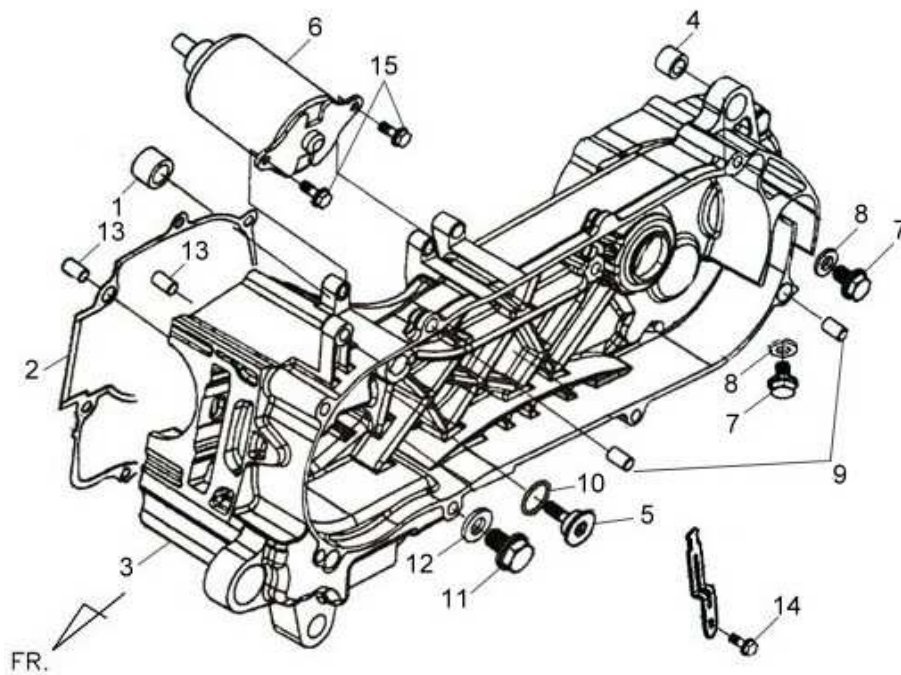

Pictures reference only

PARTS NUMBER	DESCRIPTION	QTY	EFFECTIVE DATE
1 11102-M9Q-300	SILENT BLOCK MOTORE	1	
2 11192-F6C-000	GUARN.CENTR.SEMICARTER	1	
3 11200-ARA-000	SEMICARTER MOTORE SX	1	
4 11203-GC7-300	SILENT BLOCK AMMORTIZZATORE	1	
5 14531-M9Q-000	CAM CHAIN TENSIONERPIVOT	1	
6 31200-ARA-000	MOTORINO AVVIAMENTO	1	
7 90103-KN8-000	VITE SPECIALE 8MM	2	
8 90474-333-000	RONDELLA 8MM	2	
9 90703-HC4-000	GRANO RIFERIMENTO 10X14	2	
10 91304-M9Q-000	O-RING 27X2.4	1	
11 92800-12000	TAPPO DRENAGGIO OLIO 12MM	1	
12 94109-12000	GUARNIZIONE TAPPO DRENAGGIO OLIO M12	1	
13 94301-08140	GRANO REIFERIMENTO 8X14	2	
14 96001-06012-08	FLANGE BOLT SH 6X12	1	
15 96001-06016-08	FLANGE BOLT 6X16	2	

※ Please check the color & stripe information according to the color index !

TEAMWORLD IND. 2012.05

※N/A = SUBSTITUTE

※Y = EXCHANGEABLE

※N = NOT EXCHANGEABLE