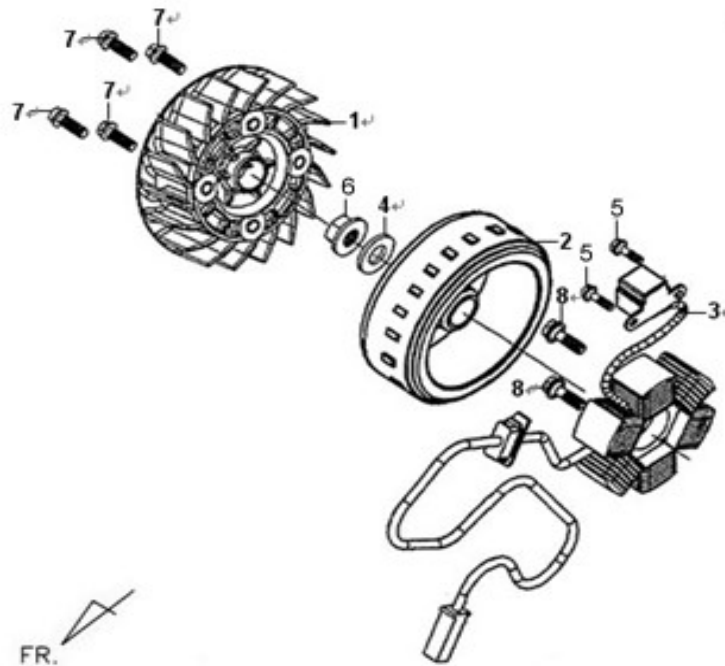

Pictures reference only

PARTS NUMBER		DESCRIPTION	QTY	EFFECTIVE DATE
1	14100-ARA-000	ALBERO A CAMME	1	
2	14105-F6A-000	INGRANAGGIO ALBERO A CAMME	1	
3	14457-F6A-000	PIASTRINA GUIDA CATENA DISTRIBUZIONE	1	
4	14510-F6A-000	PATTINO TENDICATENA	1	
5	14610-F6A-010	PATTINO GUIDA CATENA DISTRIB.	1	
6	1C14401-F6A-000	CATENA DISTRIBUZIONE	1	
7	90083-B12-000	KNOCK BOLT 6MM	2	
8	96001-06016-08	FLANGE BOLT 6X16	1	

※ Please check the color & stripe information according to the color index !  TEAMWORLD IND. 2012.05

※N/A = SUBSTITUTE      ※Y = EXCHANGEABLE      ※N =NOT EXCHANGEABLE

Pictures reference only

PARTS NUMBER	DESCRIPTION	QTY	EFFECTIVE DATE
1 11331-ARB-000	COPPA OLIO	1	
2 11394-F6C-000	GUARNIZIONE COPPA OLIO	1	
3 1236A-M9T-000	TAPPO SCARICO OLIO + GUARNIZIONE	1	
4 15421-H66-000	FILTRO OLIO	1	
5 15426-GE1-920	MOLLA FILTRO OLIO	1	
6 1565A-ARA-000	TAPPO ALIMENTAZIONE OLIO	1	
7 19613-M9Q-000	FASCETTA PASSACAVO MOTORINO AVVIAM.	1	
8 32961-ARA-000	PIASTRINA CAVI VOLANO	1	
9 91201-M9Q-300-M1	PARAOLIO 19.8X30X5R	1	
10 91302-M9T-000	O-RING 30.8*3.2	1	
11 91307-035-000	O-RING 18X3	1	
12 94301-08140	GRANO REIFERIMENTO 8X14	2	
13 96001-06030-08	FLANGE SH BOLT 6X30	2	
14 96001-06095-08	SH FLANGE BOLT 6X95	6	
15 96001-06100-08	VITE FLANGIATA 6X100	2	

※ Please check the color & stripe information according to the color index !

 TEAMWORLD IND. 2012.05

※N/A = SUBSTITUTE

※Y = EXCHANGEABLE

※N = NOT EXCHANGEABLE

Pictures reference only

PARTS NUMBER		DESCRIPTION	QTY	EFFECTIVE DATE
1	19510-F6A-010	COOLING FAN COMP	1	
2	31110-F6C-000	ROTORE VOLANO	1	
3	31120-Z7A-000	STATORE VOLANO (8 BOBINE)	1	
4	90440-M9Q-000	RONDELLA PIANA 12MM	1	
5	92101-05012-0A	VITE 5X12	2	
6	94050-12000	DADO FLANGIATO 12MM	1	
7	96001-06018-08	FLANGE BOLT SH 6X18	4	
8	96001-06028-08	VITE FLANGIATA 6X28	2	