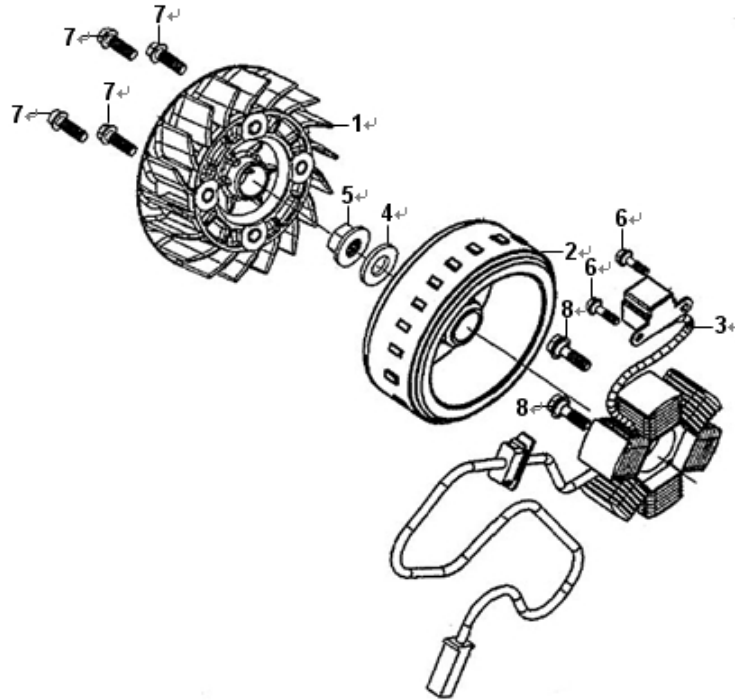

Pictures reference only

PARTS NUMBER		DESCRIPTION	QTY	EFFECTIVE DATE
1	19510-F6A-010	VENTOLA	1	
2	31110-F6C-000	ROTORE STATORE VOLANO	1	
3	31120-Z7A-000	STATORE VOLANO	1	
4	90440-166-000	RONDELLA PIANA 12MM	1	
5	94050-12080	FLANGE NUT	1	
6	92101-05012-0A	VITE 5X12	2	
7	96001-06018-08	FLANGE BOLT SH 6X18	4	
8	96001-06028-08	VITE FLANGIATA 6X28	2	

※ Please check the color & stripe information according to the color index ! **TEAMWORLD IND. 2010.03**

※N/A = SUBSTITUTE

※Y = EXCHANGEABLE

※N =NOT EXCHANGEABLE