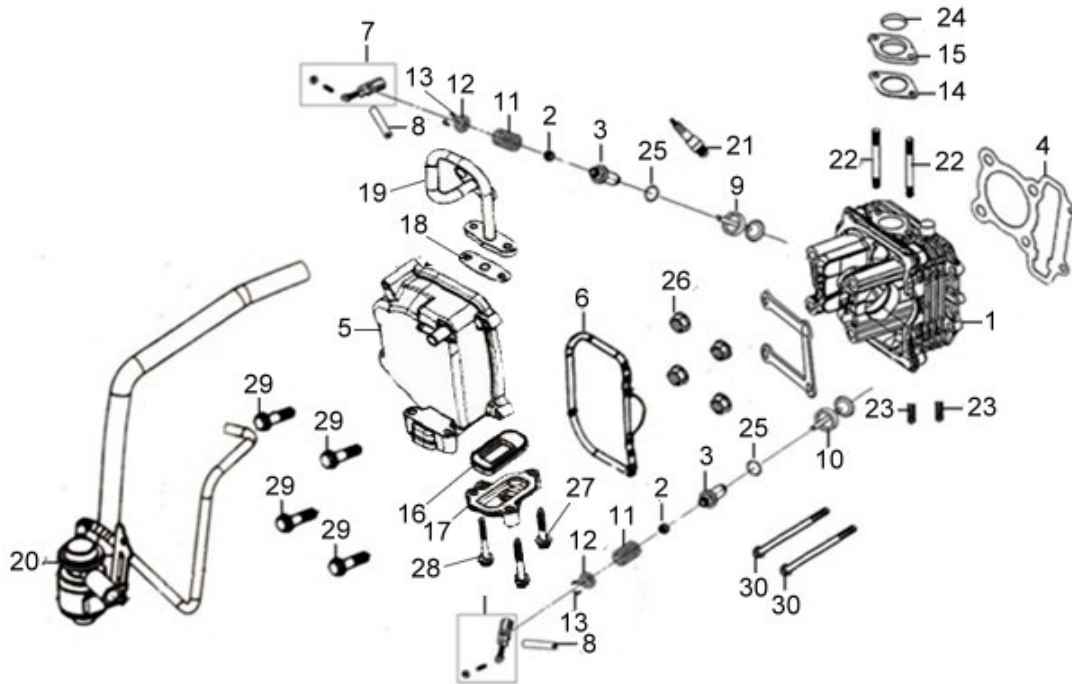

E02 CYLINDER HEAD

AY12W7-T (SYMPHONY 125 S)

Pictures reference only

PARTS NUMBER		DESCRIPTION	QTY	EFFECTIVE DATE
1	12200-ARA-000	TESTA CILINDRO	1	
2	12209-H6B-900	PARAOLIO VALVOLA 4.3mm	2	
3	12237-F6A-300	GUIDAVALVOLA ASPIRAZIONE	2	
4	12251-H6B-000	GUARNIZIONE TESTA	1	
5	12301-ARA-000	COPERCHIO VALVOLE	1	
6	12391-ARA-010	HEAD COVER PACKING	1	
7	1443A-F6A-000	BILANCERE COMPLETO	2	
7-1	90206-HLK-000	DADO REGISTRO VALVOLA	1	
7-2	90012-M9Q-000	VITE REGISTRO VALVOLE	1	
8	14451-H6B-000	IN. ROCKER ARM SHAFT	2	
9	14711-F6A-000	VALVOLA ASPIRAZIONE	1	
10	14721-F6A-000	VALVOLA SCARICO	1	
11	14751-ARA-000	MOLLA VALVOLA	2	
12	14771-F6C-A00	SCODELLINO MOLLA VALVOLA	2	
13	14781-A01-A00	SEMICONO VALVOLA	4	
14	16201-M92-000	GUARNIZIONE COLLETTORE CARB.	1	
15	16211-M92-000	ISOLANTE CARBURATORE	1	
16	18601-MJ1-790	VALVOLA LAMELLARE	1	
17	18612-H66-000	N/A REED VALVE COVER	1	
18	18645-M9Q-000	GUARNIZIONE TUBO ARIA	1	
19	18647-ARA-000	AI PIPE	1	
20	1865A-ARA-000	FILTRO CANISTER	1