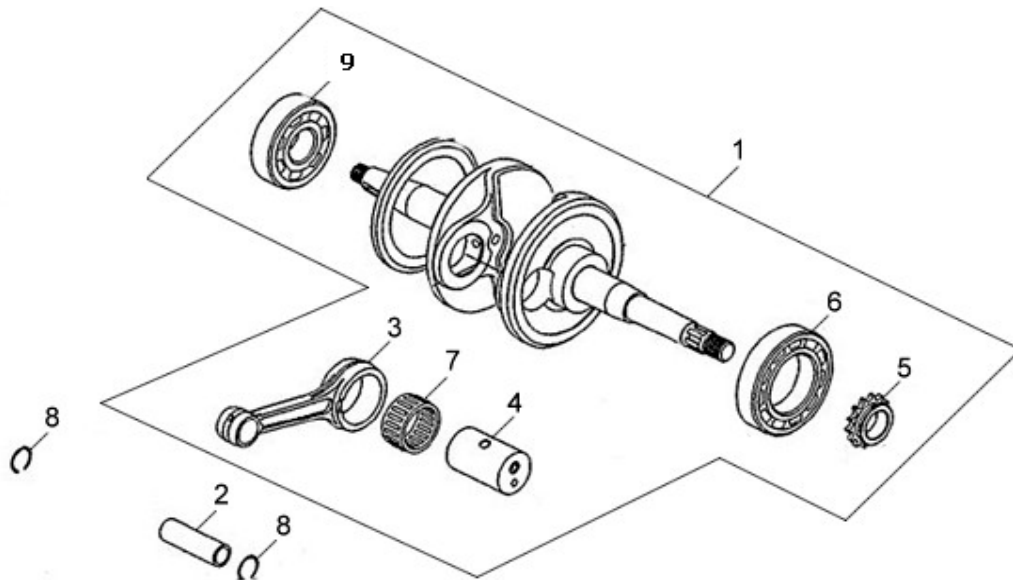

E13 CRANK SHAFT

AY12W7-T (SYMPHONY 125 S)

Pictures reference only

PARTS NUMBER	DESCRIPTION	QTY	EFFECTIVE DATE
1 13000-ARA-000	ALBERO MOTORE	1	
2 13111-ARA-000	SPINOTTO PISTONE	1	
3 13201-ARA-000	BIELLA	1	
4 13381-M92-300	ASSE BIELLA	1	
5 14311-ARA-300	PIGNONE CATENA DISTRIBUZIONE	1	
6 91001-F6A-300	CUSCINETTO A SFERE TMB207C3	1	
7 91101-M9Q-000	GABBIA A RULLI 28X33X13.8	1	
8 94601-15000	ANELLINO FERMA SPINOTTO 15MM	2	
9 91001-H6B-300	CUSCINETTO A SFERE 63/2	1	

※ Please check the color & stripe information according to the color index ! **TEAMWORLD IND. 2010.03**

※N/A = SUBSTITUTE

※Y = EXCHANGEABLE

※N = NOT EXCHANGEABLE