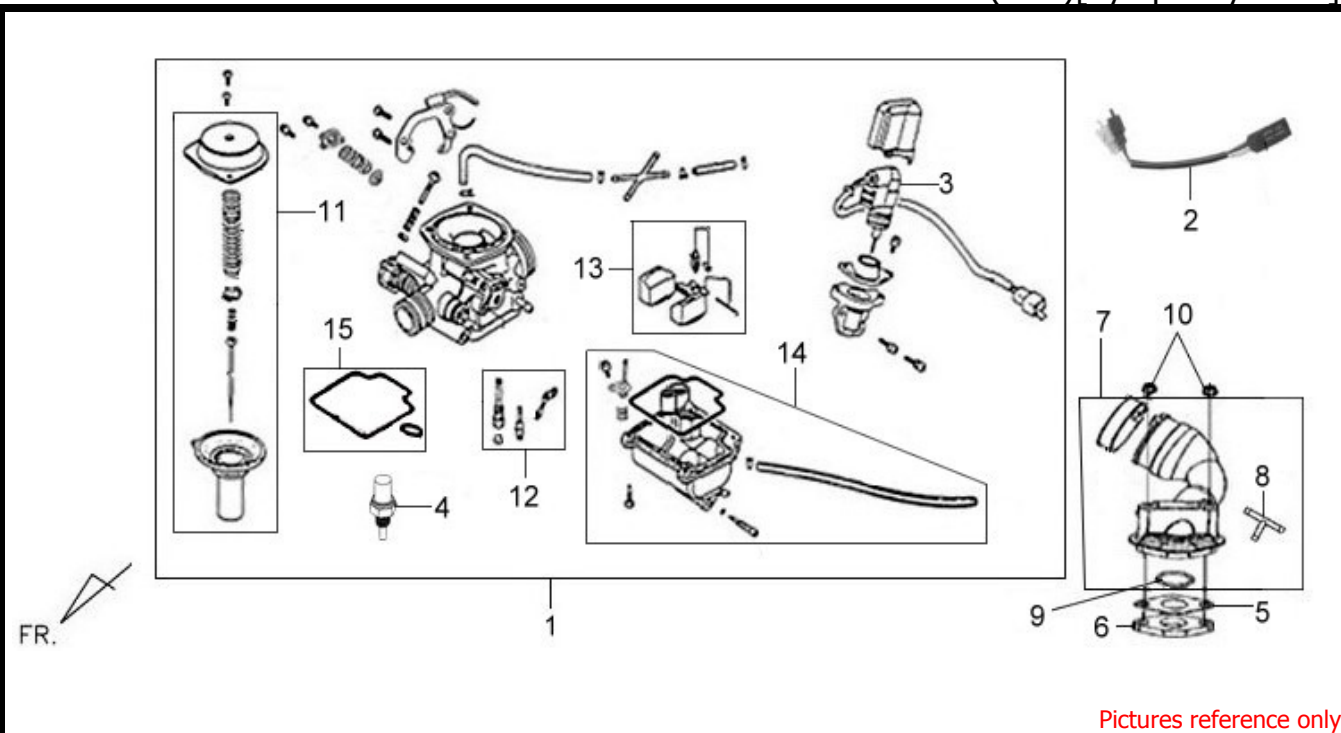

E14 CARBURATORE

AY12W7-T(ARB)[Symphony 125S]

Pictures reference only

PARTS NUMBER	DESCRIPTION	QTY	EFFECTIVE DATE
1 16100-Z7A-000	CARBURATORE	1	
2 16101-AMA-000	THERMO SWITCH	1	
3 16101-ARA-000	STARTER AUTOMATICO	1	
4 1621-883-2000	CARB. HRATER(15W)	1	
5 16201-M92-000	GUARNIZIONE COLLETTORE CARB.	1	
6 16211-M92-000	ISOLANTE CARBURATORE	1	
7 1711A-ARA-000	COLLETTORE ASPIRAZIONE	1	
8 18670-BE2-A00	3-WAY TUBE	1	
9 91301-028-000	O-RING 27X2	1	
10 94050-06000	DADO FLANGIATO 6MM	2	
11 Z7A-1	KIT MEMBRANA CARBURATORE	1	
12 Z7A-2	SERIE VITI CARBURATORE	1	
13 Z7A-3	GALLEGGIANTE	1	
14 Z7A-4	VASCHETTA GALLEGGIANTE	1	
15 Z7A-5	SERIE GUARNIZIONI CARBURATORE	1	

※ Please check the color & stripe information according to the color index **TEAMWORLD IND. 2012.03**

※N/A = SUBSTITUTE

※Y = EXCHANGEABLE

※N =NOT EXCHANGEABLE