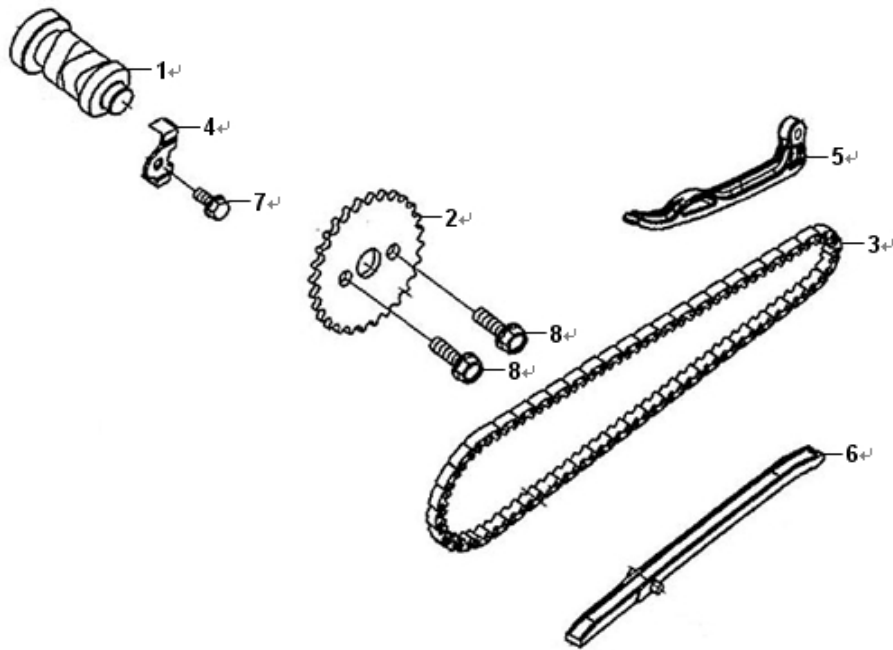

PARTS NUMBER		DESCRIPTION	QTY	EFFECTIVE DATE
1	12200-ARA-000	TESTA CILINDRO	1	
2	12209-H6B-900	PARAOLIO VALVOLA 4.3mm	2	
3	12237-F6A-300	GUIDAVALVOLA ASPIRAZIONE	2	
4	12251-H6B-000	GUARNIZIONE TESTA	1	
5	12301-ARA-000	COPERCHIO VALVOLE	1	
6	12391-ARA-010	HEAD COVER PACKING	1	
7	1443A-F6A-000	BILANCERE COMPLETO	2	
7-1	90206-HLK-000	DADO REGISTRO VALVOLA	1	
7-2	90012-M9Q-000	VITE REGISTRO VALVOLE	1	
8	14451-H6B-000	IN. ROCKER ARM SHAFT	2	
9	14711-F6A-000	VALVOLA ASPIRAZIONE	1	
10	14721-F6A-000	VALVOLA SCARICO	1	
11	14751-ARA-000	MOLLA VALVOLA	2	
12	14771-F6C-A00	SCODELLINO MOLLA VALVOLA	2	
13	14781-A01-A00	SEMICONO VALVOLA	4	
14	16201-M92-000	GUARNIZIONE COLLETTORE CARB.	1	
15	16211-M92-000	ISOLANTE CARBURATORE	1	
16	18601-MJ1-790	VALVOLA LAMELLARE	1	
17	18612-H66-000	N/A REED VALVE COVER	1	
18	18645-M9Q-000	GUARNIZIONE TUBO ARIA	1	
19	18647-ARA-000	AI PIPE	1	
20	1865A-ARA-000	FILTRO CANISTER	1	

E02 CYLINDER HEAD

AY12W7-T (SYMPHONY 125 S)

Pictures reference only

PARTS NUMBER		DESCRIPTION	QTY	EFFECTIVE DATE
21	1PCR7HSA-3	CANDELA NGK CR7HSA	1	
22	90033-M92-000	PRIGIONIERO 6X55	2	
23	90034-HMA-000	SPECIAL STUD BOLT	2	
24	91301-028-000	O-RING 27X2	1	
25	91305-M9Q-000	O-RING 9.0x1.6	2	
26	94050-08080	DADO FLANGIATO 8MM	4	
27	95701-06025-00	VITE FLANGIATA 6X25	1	
28	95701-06040-00	VITE FLANGIATA 6X40	2	
29	96001-06025-08	VITE FLANGIATA 6X25	4	
30	96001-06095-08	SH FLANGE BOLT 6X95	2	

Pictures reference only

PARTS NUMBER		DESCRIPTION	QTY	EFFECTIVE DATE
1	14100-ARA-000	ALBERO A CAMME	1	
2	14105-F6A-000	INGRANAGGIO ALBERO A CAMME	1	
3	1C14401-F6A-000	CATENA DISTRIBUZIONE	1	
4	14457-F6A-000	PIASTRINA GUIDA CATENA DISTRIBUZIONE	1	
5	14510-F6A-000	PATTINO TENDICATENA	1	
6	14610-F6A-010	PATTINO GUIDA CATENA DISTRIB.	1	
7	96001-06016-08	FLANGE BOLT 6X16	1	
8	90083-B12-000	KNOCK BOLT 6MM	2	