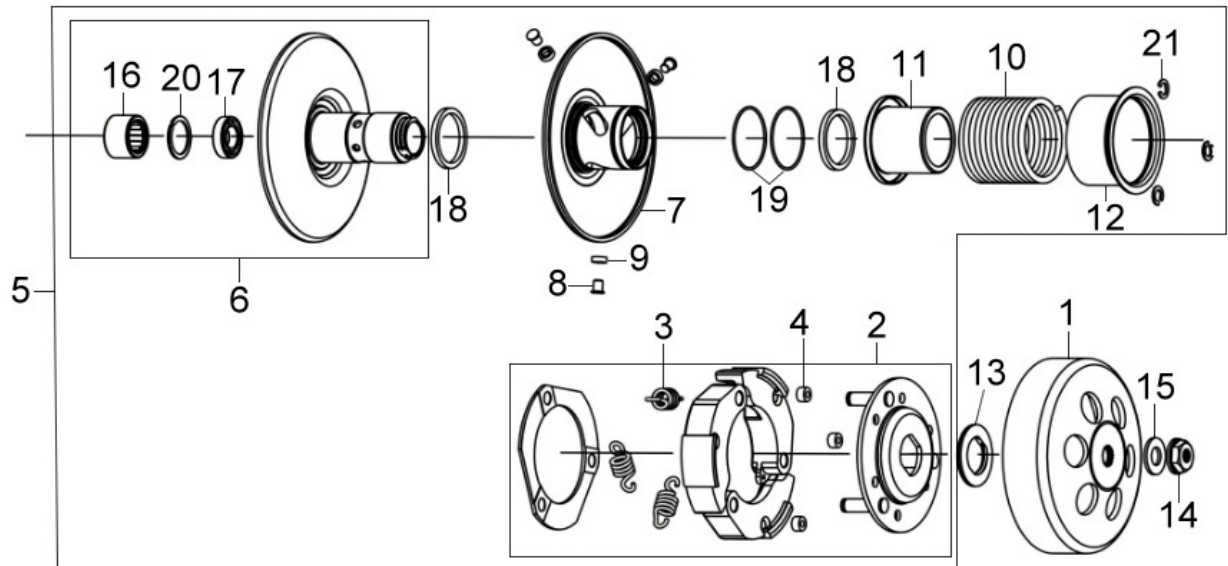

Pictures reference only

PARTS NUMBER		DESCRIPTION	QTY	EFFECTIVE DATE
1	22101-M9Q-000	CAMPANA FRIZIONE	1	
2	22300-F6A-000	FRIZIONE CENTRIFUGA	1	
3	22401-H6T-000	MOLLA MASSETTA FRIZIONE	3	
4	22804-M9Q-000	GOMMINO PARASTRAPPI	3	
5	23010-F6A-000	PULEGGIA SECONDARIA COMPLETA	1	
6	23200-HKE-000	PULEGGIA SECONDARIA FISSA COMPLETA	1	
7	23220-HKE-000	PULEGGIA SECONDARIA MOBILE	1	
8	23225-HKE-000	PERNO RULLINO GUIDA VARIATORE	3	
9	23226-M9Q-000	RULLINO GUIDA VARIATORE	3	
10	23233-M9Q-000	MOLLA CONTRASTO VARIATORE	1	
11	23237-M9Q-000	SCODELLINO PORTAMOLLA	1	
12	23238-HKE-000	SCODELLINO PORTAMOLLA ESTERNO	1	
13	90202-M9Q-000	DADO SPECIALE 28MM	1	
14	90203-M9Q-000	DADO FALNGIATO 12MM	1	
15	90440-M9Q-000	RONDELLA PIANA 12MM	1	
16	91001-H6T-300	N/A CUSCINETTO A RULLI 20X29X18	1	
17	91002-H6B-300	N/A CUSCINETTO A SFERE 6902LUC3/4E	1	
18	91211-M8Q-000	PARAOILIO 34x41x4	2	
19	91384-M9Q-000	O-RING 38.8x1.9	2	
20	94520-28000	ANELLO SEEGER 28MM	1	
21	94540-07010	N/A ANELLO SEEGER 7MM	3	

※ Please check the color & stripe information according to the color index ! **TEAMWORLD IND. 2010.03**

※N/A = SUBSTITUTE

※Y = EXCHANGEABLE

※N = NOT EXCHANGEABLE