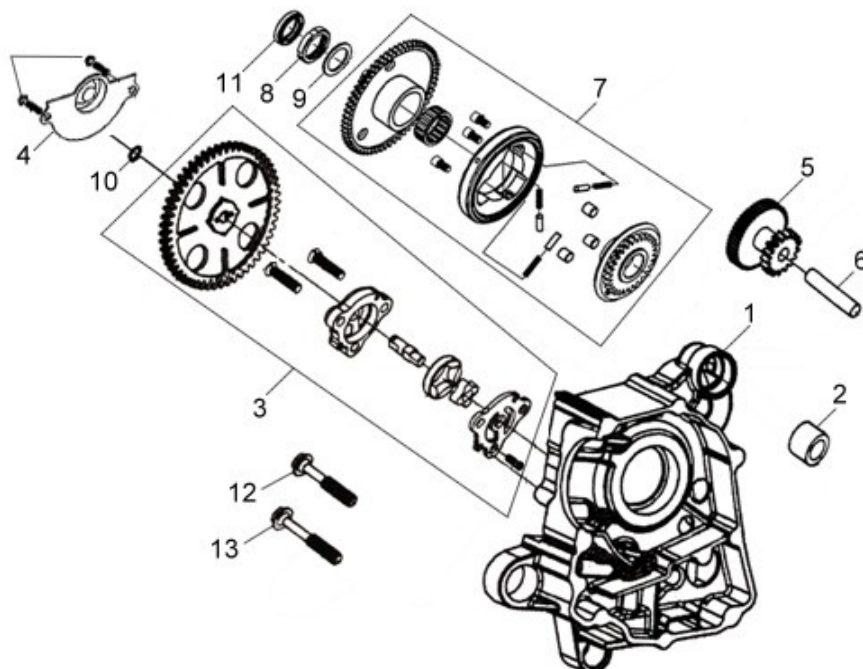

Pictures reference only

PARTS NUMBER	DESCRIPTION	QTY	EFFECTIVE DATE
1 11100-ARA-000	CARTER MOTORE LATO VOLANO	1	
2 11102-M9Q-300	SILENT BLOCK MOTORE	2	
3 15100-F6A-000	POMPA OLIO	1	
4 15711-M92-000	SEPARATORE POMPA OLIO	1	
5 28101-GY6-900	INGRANAGGIO RIDUZIONE MOTORINO AVVIAMEN	1	
6 28102-GY6-900	PERNO INGRANAGGIO	1	
7 2812A-H6T-000	RUOTA LIBERA COMPLETA	1	
8 90201-GY6-900	DADO 22MM	1	
9 90403-M92-000	RONDELLA RASAMENTO 22.2X31X1.5	1	
10 90602-N01-000	ANELLO SEEGER 8MM	1	
11 91201-M9Q-300	N/A PARAOLIO 19.8X30X5	1	
12 96001-06045-08	VITE FLANGIATA 6X45	1	
13 96001-06055-08	FLANGE BOLT SH 6X55	1	

※ Please check the color & stripe information according to the color index !

TEAMWORLD IND. 2010.03

※N/A = SUBSTITUTE

※Y = EXCHANGEABLE

※N =NOT EXCHANGEABLE