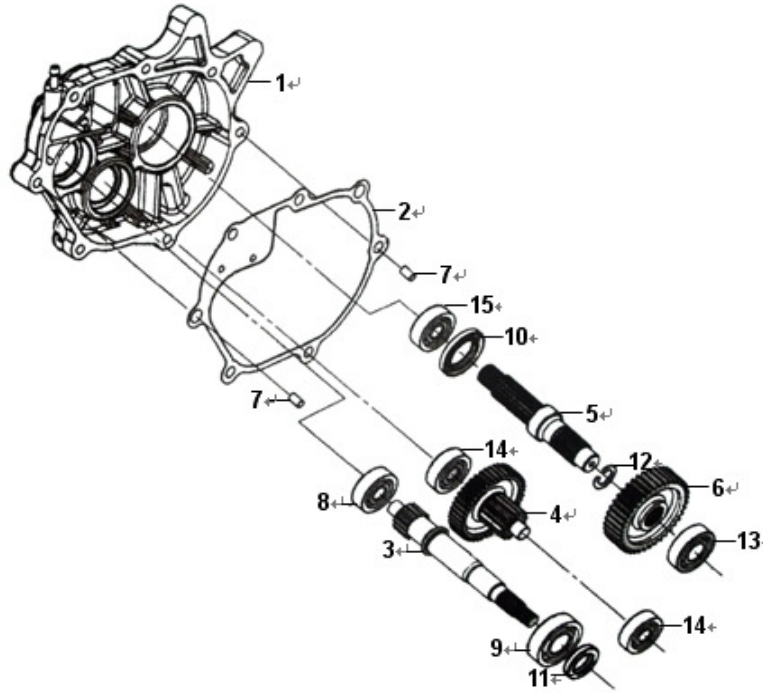

...figures reference only

PARTS NUMBER	DESCRIPTION	QTY	EFFECTIVE DATE
1 21200-ARB-000	COPERCHIO INGR.TRASMISSIONE	1	
2 21395-ABA-000	GUARNIZIONE COPERC. TRASM.	1	
3 23411-ARA-000	ALBERO PULEGGIA	1	
4 23420-HHB-010	CONTRALBERO	1	
5 23431-ARB-000	ALBERO USCITA RUOTA	1	
6 23432-HHB-010	INGRANAGGIO	1	
7 90703-HC4-000	GRANO RIFERIMENTO 10X14	2	
8 91003-M8Q-000	RADIAL BALL BRG.CSB301JR2	1	
9 91104-KN7-670	CUSCINETTO A SFERE 6204	1	
10 91201-HHA-300	PARAOLIO 32x47x7	1	
11 91202-KJ9-003	PARAOLIO 20x32x6	1	
12 94510-22000	CLIP 22MM	1	
13 96100-62033-10	CUSCINETTO	1	
14 96100-63013-00	CUSCINETTO A SFERE 6301T C3	2	
15 96150-62043-10	CUSCINETTO A SFERE 6204TTU/C3/2A	1	

※ Please check the color & stripe information according to the color index ! **TEAMWORLD IND. 2010.03**
※N/A = SUBSTITUTE   ※Y = EXCHANGEABLE   ※N =NOT EXCHANGEABLE