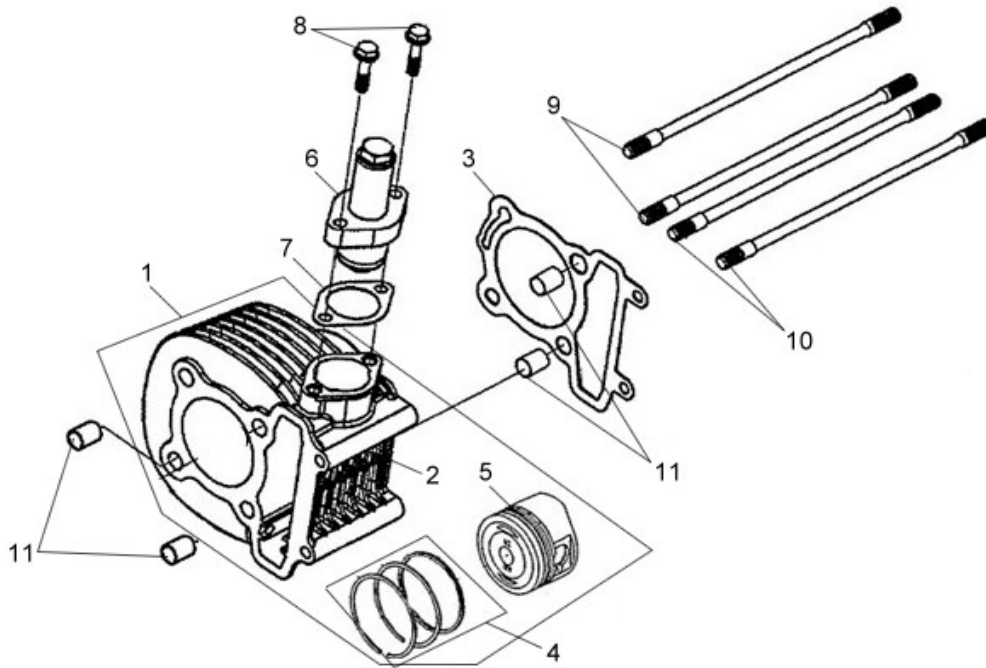

E05 CYLINDER

AY12W7-T (SYMPHONY 125 S)

Pictures reference only

PARTS NUMBER		DESCRIPTION	QTY	EFFECTIVE DATE
1	12100-ARA-000-A	CILINDRO+PISTONE+FASCE	1	
2	12101-F6A-000	CILINDRO	1	
3	12191-F6C-000	GUARNIZIONE BASE CILINDRO	1	
4	13010-ADB-000	SERIE SEGMENTI	1	
5	13101-ARA-000	PISTONE	1	
6	14520-GY6-901	N/A TENDICATENA DISTRIBUZIONE	1	
7	14523-GY6-900-KD	GUARNIZIONE TENDICATENA DISTR.	1	
8	90001-M9Q-000	VITE FLANGIATA 6X22	2	
9	90031-M92-000	PRIGIONIERO CILINDRO	2	
10	90032-A6A-000	CYLINDER STUD BOLT B	2	
11	90703-HC4-000	GRANO RIFERIMENTO 10X14	4	

※ Please check the color & stripe information according to the color index ! TEAMWORLD IND. 2010.03

※N/A = SUBSTITUTE

※Y = EXCHANGEABLE

※N = NOT EXCHANGEABLE