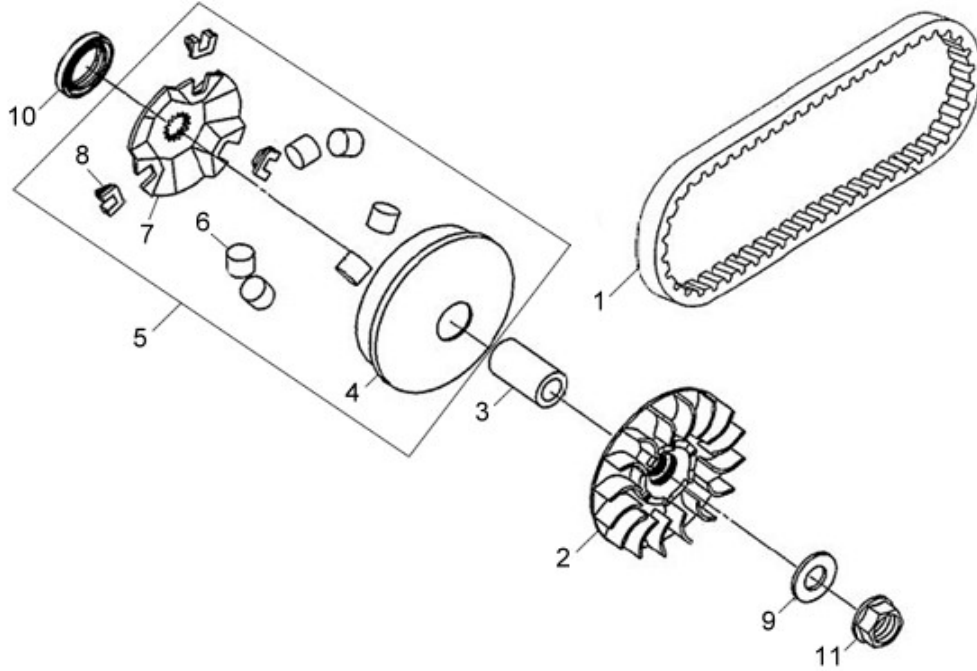

Pictures reference only

PARTS NUMBER		DESCRIPTION	QTY	EFFECTIVE DATE
1	1B01ARA01	CINGHIA TRAPEZ.	3	
2	22102-M92-000	PULEGGIA PRIMARIA FISSA	1	
3	22105-M92-000	BOCCOLA PULEGG. PRIMARIA	1	
4	22110-H5B-000	PULEGGIA PRIMARIA MOBILE	1	
5	2211A-ARA-000	VARIATORE COMPLETO	1	
6	22121-HKE-000-A	SERIE RULLI VARIATORE	1	
7	22131-M92-000	RAMPA RULLI PORTA TASSELLI	6	
8	22132-ARA-000-A	SERIE TASSELLI(3 pz)	1	
9	90440-M9Q-000	RONDELLA PIANA 12MM	1	
10	91202-A6A-000	PARAOLIO 25X40X7	1	
11	94050-12000	DADO FLANGIATO 12MM	1	

※ Please check the color & stripe information according to the color index !

TEAMWORLD IND. 2010.03

※/N/A = SUBSTITUTE

※Y = EXCHANGEABLE

※N =NOT EXCHANGEABLE