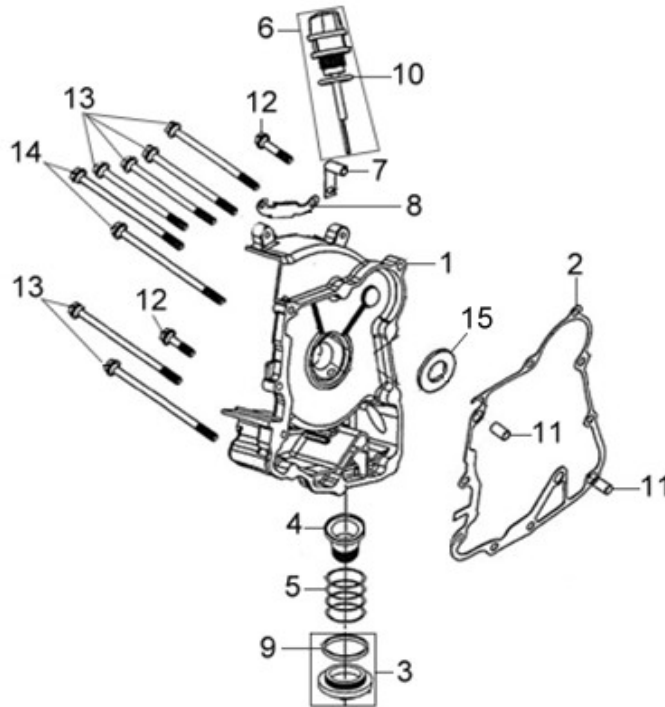

Pictures reference only

PARTS NUMBER		DESCRIPTION	QTY	EFFECTIVE DATE
1	11331-ARB-000	COPPA OLIO	1	
2	11394-F6C-000	GUARNIZIONE COPPA OLIO	1	
3	1236A-V02-000	TAPPO SCARICO OLIO + GUARNIZIONE	1	
4	15421-H66-000	FILTRO OLIO	1	
5	15426-M9Q-000	N/A MOLLA FILTRO OLIO	1	
6	1565A-ARA-000	TAPPO ALIMENTAZIONE OLIO	1	
7	19613-M92-000	FASCETTA PASSACAVO MOTORINO AVVIAM.	1	
8	32961-ARA-000	PIASTRINA CAVI VOLANO	1	
9	91302-M9Q-000	O-RING 30.8MM	1	
10	91307-M9Q-000	N/A O-RING 18X3	1	
11	94301-08140	DOWEL PIN 8X14	2	
12	96001-06030-08	FLANGE SH BOLT 6X30	2	
13	96001-06095-08	SH FLANGE BOLT 6X95	6	
14	96001-06100-08	VITE FLANGIATA 6X100	2	
15	91201-M9Q-300-M1	PARAOLIO 19.8X30X5R	1	

※ Please check the color & stripe information according to the color index ! TEAMWORLD IND. 2010.03

※N/A = SUBSTITUTE

※Y = EXCHANGEABLE

※N = NOT EXCHANGEABLE