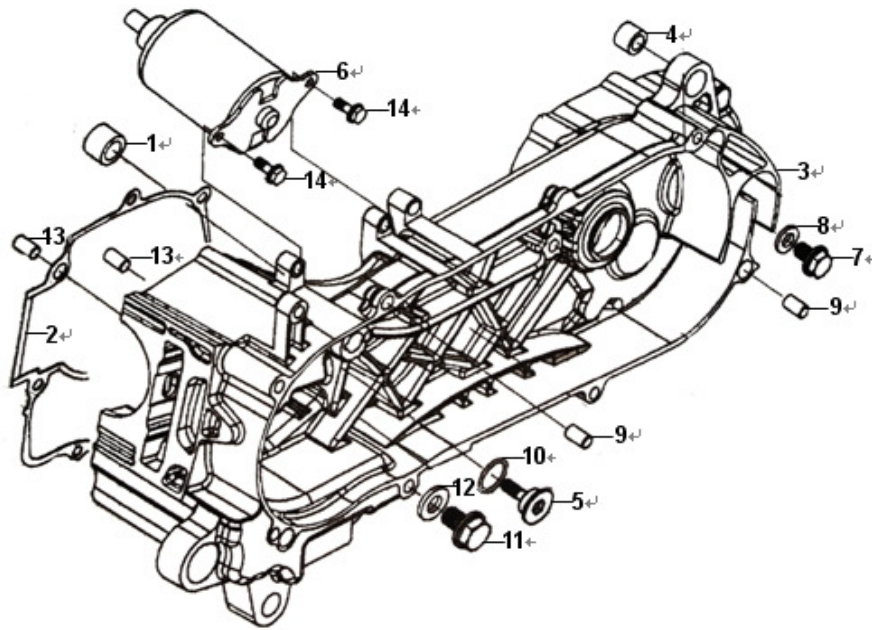

Pictures reference only

PARTS NUMBER		DESCRIPTION	QTY	EFFECTIVE DATE
1	11102-M9Q-300	SILENT BLOCK MOTORE	1	
2	11192-F6C-000	GUARN.CENTR.SEMICARTER	1	
3	11200-ARA-000	SEMICARTER MOTORE LATO FRIZIONE	1	
4	11203-M9Q-300	N/A SILENT BLOCK AMMORTIZZATORE	1	
5	14531-M9Q-000	CAM CHAIN TENSIONERPIVOT	1	
6	31200-ARA-000	MOTORINO AVVIAMENTO	1	
7	90103-M9Q-000	N/A VITE SPECIALE 8MM	1	
8	90474-333-000-KD	RONDELLA 8MM	1	
9	90703-HC4-000	GRANO RIFERIMENTO 10X14	2	
10	91304-M9Q-000	O-RING 27X2.4	1	
11	92800-12000	TAPPO DRENAGGIO OLIO 12MM	1	
12	94109-12000	GUARNIZIONE TAPPO DRENAGGIO OLIO M12	1	
13	94301-08140	DOWEL PIN 8X14	2	
14	96001-06016-08	FLANGE BOLT 6X16	2	

※ Please check the color & stripe information according to the color index ! **TEAMWORLD IND. 2010.03**

※N/A = SUBSTITUTE

※Y = EXCHANGEABLE

※N =NOT EXCHANGEABLE