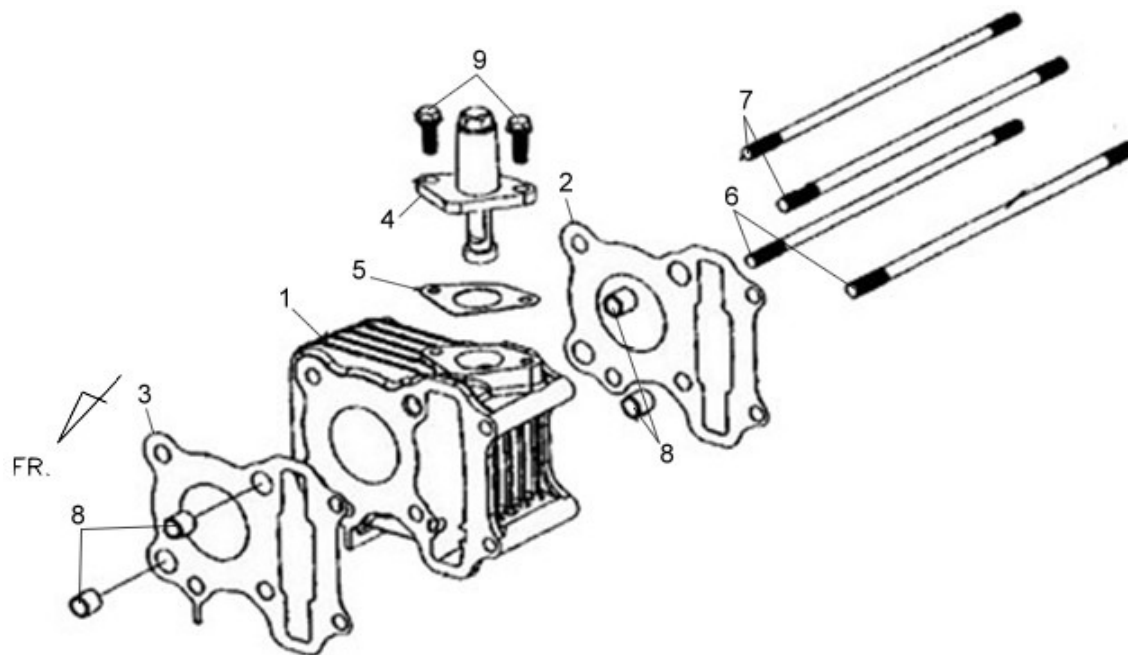

Pictures reference only

PARTS NUMBER	DESCRIPTION	QTY	EFFECTIVE DATE
1 12101-AMA-000	CILINDRO	1	
2 12191-AWA-000	GUARNIZIONE BASE CILINDRO	1	
3 12251-A1A-000	GUARNIZIONE TESTA	1	
4 14520-BE2-A00	TENDICATENA DISTRIBUZIONE	1	
5 14555-AMA-000	GUARNIZIONE TENDICATENA DISTR.	1	
6 90031-A1A-000	CYLINDER STUD BOLT A	2	
7 90032-A1A-000	CYLINDER STUD BOLT B	2	
8 90703-M8Q-000	GRANO RIFERIMENTO 10X14	4	
9 96001-06016-00	VITE FLANGIATA 6X16	2	

※ Please check the color & stripe information according to the color index !

TEAMWORLD IND. 2011.06

※N/A = SUBSTITUTE

※Y = EXCHANGEABLE

※N = NOT EXCHANGEABLE