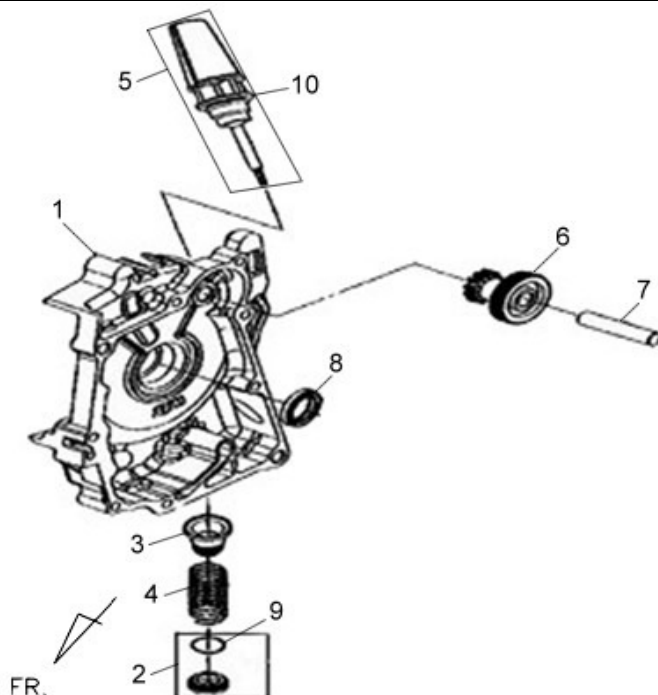

Pictures reference only

PARTS NUMBER	DESCRIPTION	QTY	EFFECTIVE DATE
1 11331-APA-000	COPPA OLIO	1	
2 1236A-V02-000	TAPPO SCARICO OLIO + GUARNIZIONE	1	
3 15421-H66-000	FILTRO OLIO	1	
4 15426-GE1-920	MOLLA FILTRO OLIO	1	
5 1565A-APA-000	TAPPO ALIMENTAZIONE OLIO	1	
6 28101-A1A-000	INGRANAGGIO RIDUZIONE MOTORINO AVVIAMENTO	1	
7 28102-A3F-000	PERNO INGRANAGGIO	1	
8 91201-A31-000	PARAOLIO 17X30X5	1	
9 91302-M9Q-000	O-RING 30.8MM	1	
10 91307-035-000	O-RING 18X3	1	

※ Please check the color & stripe information according to the color index !

TEAMWORLD IND. 2011.06

※N/A = SUBSTITUTE

※Y = EXCHANGEABLE

※N = NOT EXCHANGEABLE