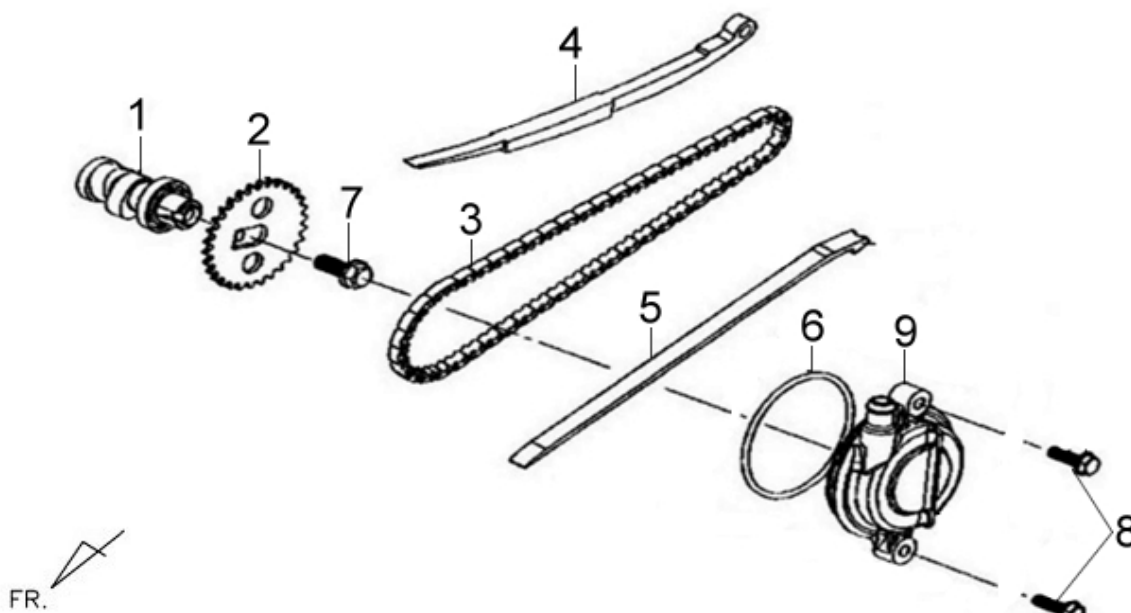

※ Please check the color & stripe information according to the color index !

TEAMWORLD IND. 2011.06

※N/A = SUBSTITUTE

※Y = EXCHANGEABLE

※N = NOT EXCHANGEABLE

Pictures reference only

PARTS NUMBER	DESCRIPTION	QTY	EFFECTIVE DATE
1 14100-AMA-000	ALBERO A CAMME	1	
2 14321-A1A-000	PIGNONE ALBERO A CAMME	1	
3 1C14401-A1A-000	CATENA DISTRIBUZIONE	1	
4 14510-A1A-000	PATTINO TENDICATENA	1	
5 14610-A1A-000	PATTINO GUIDA CATENA DISTRIB.	1	
6 91301-A1A-000	O-RING 67X2.5	1	
7 95701-08016-08	FLANGE BOLT 8*16	1	
8 95801-06022-07	FLANGE BOLT 6X22	2	
9 12310-A1A-000	COPERCHIO VALVOLE	1	