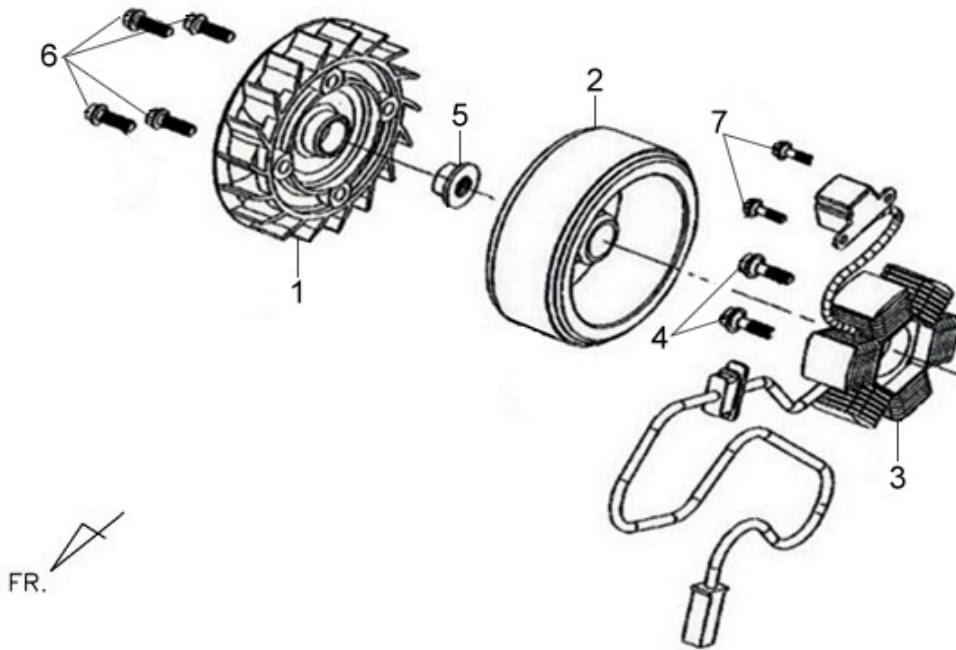

Pictures reference only

PARTS NUMBER		DESCRIPTION	QTY	EFFECTIVE DATE
1	19510-A1A-000	VENTOLA	1	
2	31110-AMA-000	ROTORE VOLANO	1	
3	31120-AAA-A00	STATORE VOLANO	1	
4	92101-05010-0H	HEX BOLT 5X10	2	
5	94050-10080	DADO FLANGIATO 10mm	1	
6	95701-06016-00	VITE FLANGIATA 6X16	4	
7	96001-06020-00	VITE FLANGIATA 6X20	2	

※ Please check the color & stripe information according to the color index !

TEAMWORLD IND. 2011.06

※N/A = SUBSTITUTE

※Y = EXCHANGEABLE

※N =NOT EXCHANGEABLE