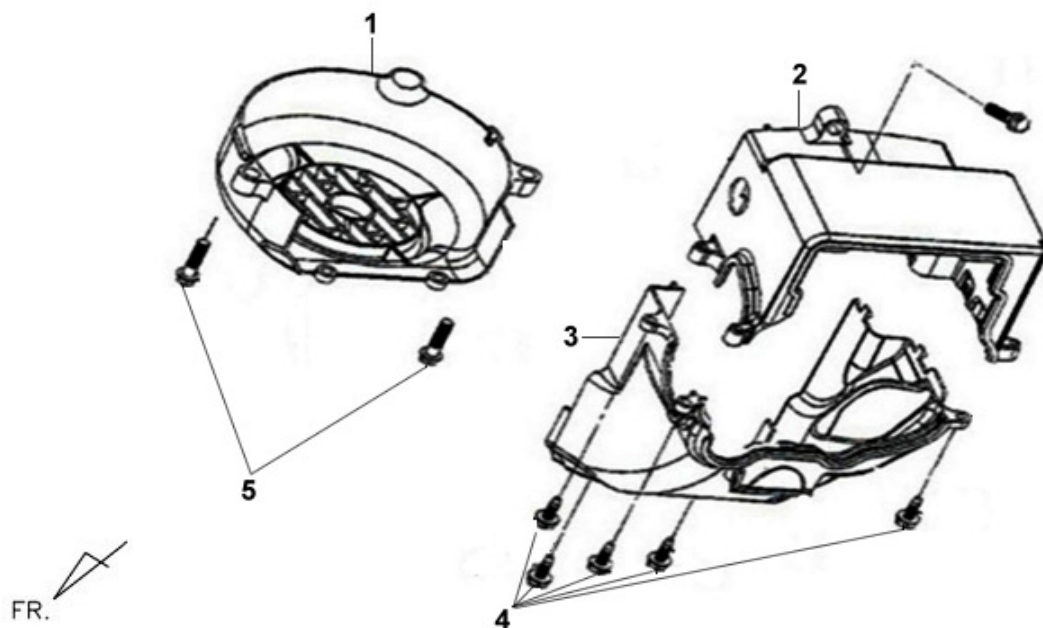

L.CRANK CASE

CONTENTS—ENGINE GROUP

E13

CRANK SHAFT

E14

CARBURETOR

Pictures reference only

PARTS NUMBER	DESCRIPTION	QTY	EFFECTIVE DATE
1 19610-A1A-000	COPERCHIO VENTOLA	1	
2 1962A-APA-000	CUFFIA CILINDRO	1	
3 1963A-AWA-000	CUFFIA CILINDRO B	1	
4 93904-35380	VITE AUTOFILETTANTE 5X16	5	
5 96001-06020-00	VITE FLANGIATA 6X20	3	