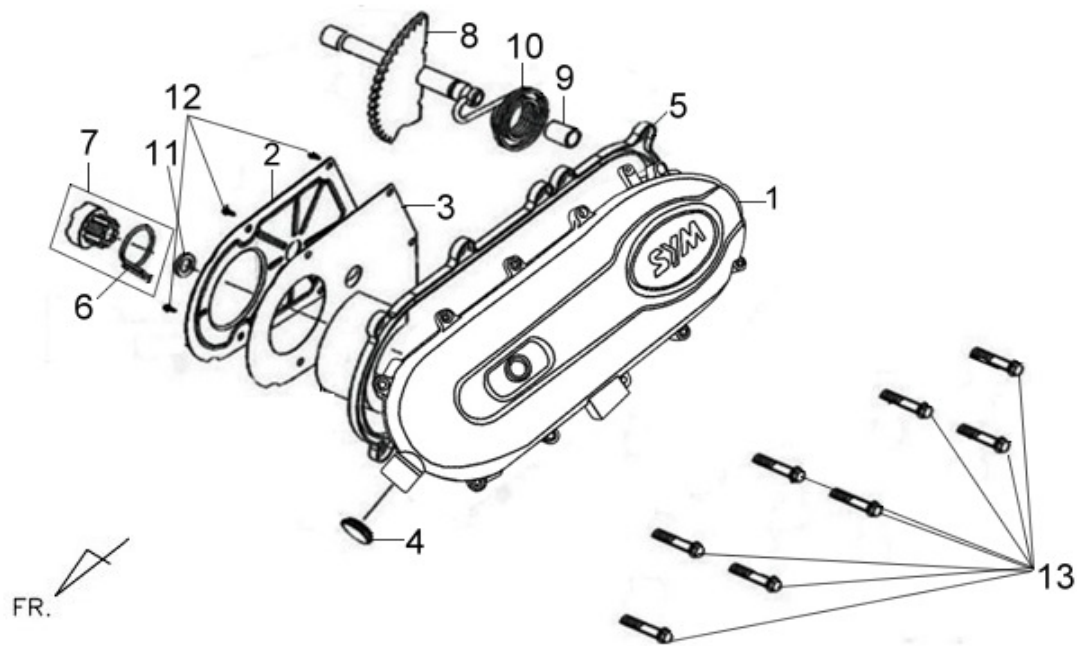

Pictures reference only

PARTS NUMBER	DESCRIPTION	QTY	EFFECTIVE DATE
1 11341-AWA-000	COPERCHIO FRIZIONE	1	
2 11342-AMA-000	CONVOGLIATORE ARIA	1	
3 11343-AMA-000	GUARNIZIONE CONVOGLIATORE ARIA	1	
4 11345-APA-000	TUBO RAFFREDDAMENTO	1	
5 11395-AMA-000	GUARNIZIONE COPERCHIO FRIZIONE	1	
6 28223-KBN-900	MOLLA	1	
7 2823A-A1A-000	INGRANAGGIO SCORREVOLE AVVIAMENTO	1	
8 28250-A1A-010	ALBERO AVVIAMENTO	1	
9 28253-M7Q-000	BOCCOLA	1	
10 28281-A1A-000	MOLLA AVVIAMENTO	1	
11 90412-M7Q-000	THRUST WASHER 10MM	1	
12 93500-05012-0H	VITE 5X12	6	
13 96001-06032-00	VITE FLANGIATA 6X32	8	

※ Please check the color & stripe information according to the color index !

※N/A = SUBSTITUTE

※Y = EXCHANGEABLE

※N = NOT EXCHANGEABLE