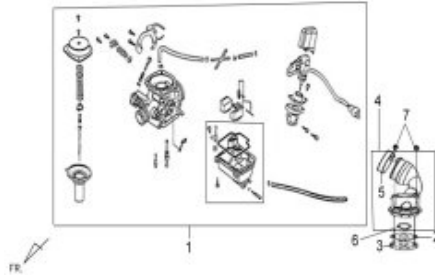

L.CRANK CASE

CONTENTS—ENGINE GROUP

E13

CRANK SHAFT

E14

CARBURETOR

Pictures reference only

PARTS NUMBER	DESCRIPTION	QTY	EFFECTIVE DATE
1 19610-A1A-000	COPERCHIO VENTOLA	1	
2 1962A-APA-000	CUFFIA CILINDRO	1	
3 1963A-AWA-000	CUFFIA CILINDRO B	1	
4 93904-35380	VITE AUTOFILETTANTE 5X16	5	
5 96001-06020-00	VITE FLANGIATA 6X20	3	

※ Please check the color & stripe information according to the color index !

 TEAMWORLD IND. 2011.06

※N/A = SUBSTITUTE

※Y = EXCHANGEABLE

※N = NOT EXCHANGEABLE

Pictures reference only

PARTS NUMBER	DESCRIPTION	QTY	EFFECTIVE DATE
1 12200-AMA-000	TESTA CILINDRO	1	
2 12209-H6B-900	PARAOLIO VALVOLA 4.3mm	2	
3 1236A-A31-000	TAPPO REGISTRO VALVOLE + GUARNIZIONE	2	
4 1443A-AGB-000	BILANCERE COMPLETO	2	
5 14451-M8Q-000	PERNO BILANCERE VALVOLE ASPIR.	2	
6 14457-A1A-000	PIASTRINA GUIDA CATENA DISTRIBUZIONE	1	
7 14711-AGB-000	VALVOLA ASPIRAZIONE	1	
8 14721-AGB-000	VALVOLA SCARICO	1	
9 14751-H6B-000	MOLLA VALVOLA ESTERNA	2	
10 14771-H6T-000	SCODELLINO MOLLA VALVOLA	2	
11 14781-A01-A00	SEMICONO VALVOLA	1	
12 90201-X01-000	CAP NUT 6MM	4	
13 90443-X01-000	SEALING WASHER 6MM	4	
14 91303-A31-000	O-RING 41X2.6	2	
15 92900-06050-0E	PRIGIONIERO 6X50	2	
16 96001-06010-00	SH FLANGE BOLT 6X10	1	
17 96001-06080-00	FLANGE BOLT SH 6X80	2	
18 1PCR6HSA-3	CANDELA NGK CR6HSA	1	
19 14439-A1A-000	ROCKER ARM TORSION SPRING	2	
20 11211-APA-000	TUBO SFIATO	1	