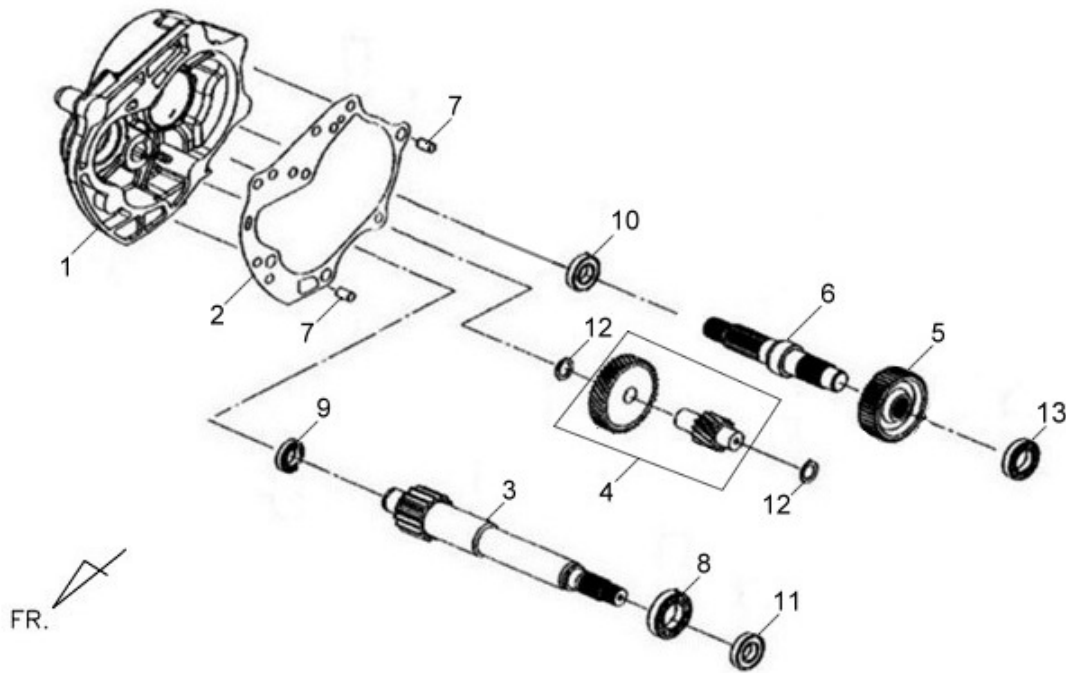

※ Please check the color & stripe information according to the color index !

TEAMWORLD IND. 2011.06

※N/A = SUBSTITUTE

※Y = EXCHANGEABLE

※N = NOT EXCHANGEABLE

Pictures reference only

PARTS NUMBER		DESCRIPTION	QTY	EFFECTIVE DATE
1	21200-APG-000	COPERCHIO INGR.TRASMISSIONE	1	
2	21395-APA-000	GUARNIZIONE COPERC. TRASM.	1	
3	23411-APA-000	ALBERO PULEGGIA	1	
4	23420-APA-000	CONTRALBERO	1	
5	23432-APA-000	INGRANAGGIO	1	
6	23431-APA-000	ALBERO USCITA RUOTA	1	
7	90703-M8Q-000	GRANO RIFERIMENTO 10X14	2	
8	91004-TFB-000	CUSCINETTO A SFERE 6203 (SPC)	1	
9	91006-A1A-300	BALL RADIAL BRG CSB201 C3	1	
10	91201-HHA-300	PARAOLIO 32x47x7	1	
11	91206-A1A-000	PARAOLIO 17x30x5	1	
12	94510-20000	ANELLO SEEGER 20MM	2	
13	96100-62030-00	CUSCINETTO A SFERE 6203T	1	