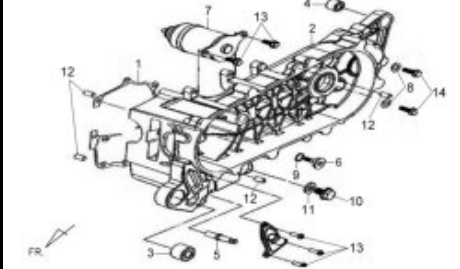

L.CRANK CASE

CONTENTS—ENGINE GROUP

E13

CRANK SHAFT

E14

CARBURETOR

Pictures reference only

PARTS NUMBER	DESCRIPTION	QTY	EFFECTIVE DATE
1 19610-A1A-000	COPERCHIO VENTOLA	1	
2 1962A-APA-000	CUFFIA CILINDRO	1	
3 1963A-AWA-000	CUFFIA CILINDRO B	1	
4 93904-35380	VITE AUTOFILETTANTE 5X16	5	
5 96001-06020-00	VITE FLANGIATA 6X20	3	