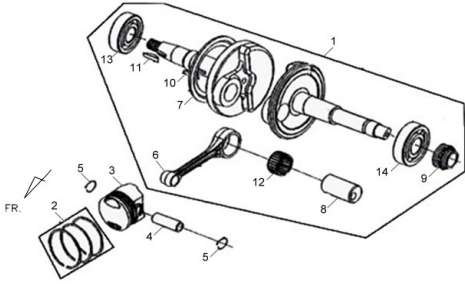

L. CRANK CASE COVER

E09

MOVABLE DRIVE FACE ASSY

E10

DRIVEN PULLEY ASSY

E11

MISSION CASE&DRIVE SHAFT

E12

L.CRANK CASE

CONTENTS—ENGINE GROUP

E13

CRANK SHAFT

E14

CARBURETOR

Pictures reference only

PARTS NUMBER	DESCRIPTION	QTY	EFFECTIVE DATE
1 19610-A1A-000	COPERCHIO VENTOLA	1	
2 1962A-APA-000	CUFFIA CILINDRO	1	
3 1963A-AWA-000	CUFFIA CILINDRO B	1	
4 93904-35380	VITE AUTOFILETTANTE 5X16	5	
5 96001-06020-00	VITE FLANGIATA 6X20	3	