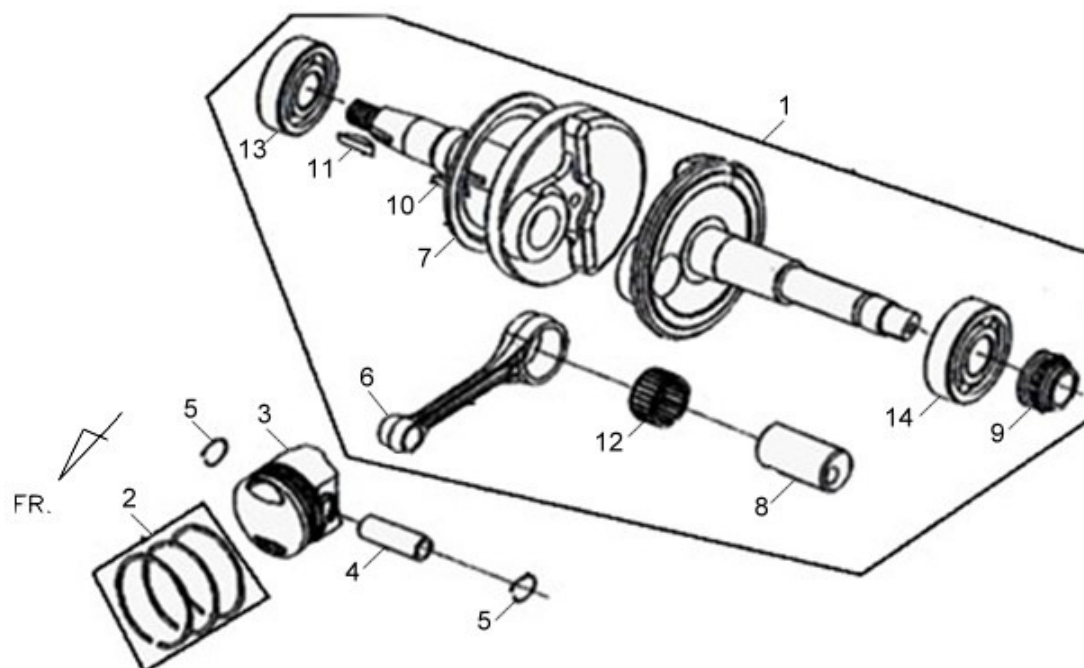

※ Please check the color & stripe information according to the color index !

 TEAMWORLD IND. 2011.06

※N/A = SUBSTITUTE

※Y = EXCHANGEABLE

※N = NOT EXCHANGEABLE

Pictures reference only

PARTS NUMBER	DESCRIPTION	QTY	EFFECTIVE DATE
1 13000-AMA-000	ALBERO MOTORE	1	
2 13010-A1A-000	SERIE SEGMENTI	1	
3 13101-A1A-000	PISTONE	1	
4 13111-AMA-000	SPINOTTO PISTONE	1	
5 13115-147-000	ANELLINO FERMA SPINOTTO	2	
6 13201-A1A-000	BIELLA	1	
7 13371-A1A-300	ANELLO SPALLA ALBERO	1	
8 13380-AMA-300	ASSE BIELLA	1	
9 14311-A1A-300	PIGNONE CATENA DISTRIBUZIONE	1	
10 90701-HB6-010	CHIAVELLA VOLANO 25X14X4	1	
11 90741-M7Q-000	CHIAVELLA VOLANO	1	
12 91001-M6Q-000	BRG. CON-ROD BIG. END	1	
13 91003-A1A-300	RADIAL BALL BRG.6204 CS12	1	
14 91004-A1A-300	BALL BRG 6004 JR2	1	