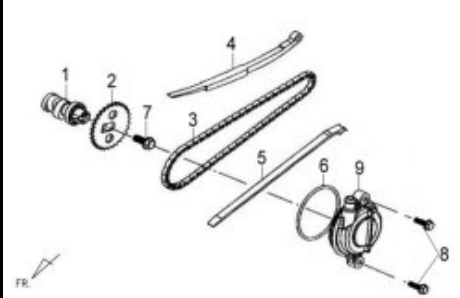

CONTENTS—ENGINE GROUP

E01

SHROUD ASSY

E02

CYLINDER HEAD

E03

CAM SHAFT&CYL.HEAD L.SIDE COVER

E04

※ Please check the color & stripe information according to the color index !

 TEAMWORLD IND. 2011.06

※N/A = SUBSTITUTE

※Y = EXCHANGEABLE

※N = NOT EXCHANGEABLE

Pictures reference only

PARTS NUMBER	DESCRIPTION	QTY	EFFECTIVE DATE
1 13000-AMA-000	ALBERO MOTORE	1	
2 13010-A1A-000	SERIE SEGMENTI	1	
3 13101-A1A-000	PISTONE	1	
4 13111-AMA-000	SPINOTTO PISTONE	1	
5 13115-147-000	ANELLINO FERMA SPINOTTO	2	
6 13201-A1A-000	BIELLA	1	
7 13371-A1A-300	ANELLO SPALLA ALBERO	1	
8 13380-AMA-300	ASSE BIELLA	1	
9 14311-A1A-300	PIGNONE CATENA DISTRIBUZIONE	1	
10 90701-HB6-010	CHIAVELLA VOLANO 25X14X4	1	
11 90741-M7Q-000	CHIAVELLA VOLANO	1	
12 91001-M6Q-000	BRG. CON-ROD BIG. END	1	
13 91003-A1A-300	RADIAL BALL BRG.6204 CS12	1	
14 91004-A1A-300	BALL BRG 6004 JR2	1	