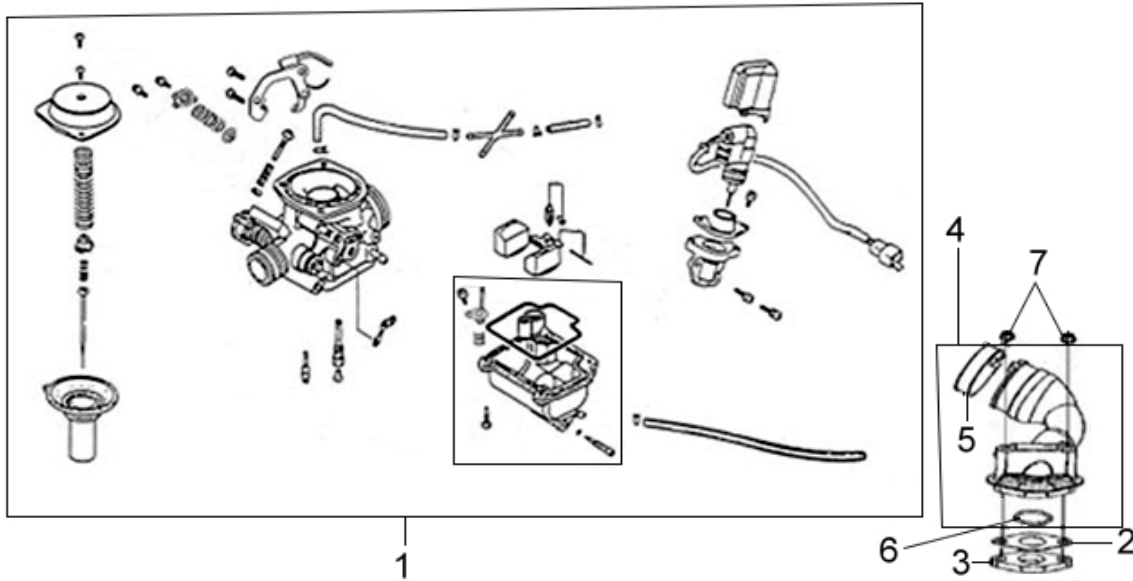

Pictures reference only

PARTS NUMBER	DESCRIPTION	QTY	EFFECTIVE DATE
1 16100-AMA-000	CARBURATORE	1	
1-1 16101-AMA-000	THERMO SWITCH	1	
1-2 16101-Z6A-000	STARTER AUTOMATICO	1	
1-3 16140-AAB-A00	TOP	1	
1-4 16141-AAA-A00	SPG. COMP	1	
1-5 16142-AAA-A00	MEMBRANA	1	
1-6 16143-AAA-A00	VALVE PLATE	1	
1-7 16144-AAA-A00	SPG. COMP	1	
1-8 16145-AMA-000	SPIILLO CONICO	1	
1-9 16160-AAA-A00	TUBE	1	
1-10 16181-AMA-000	GETTO MINIMO	1	
2 16201-AWA-000	GUARNIZIONE COLLETORE CARB.	1	
3 16211-AGB-000	ISOLANTE CARBURATORE	1	
4 1711A-AMA-000	COLLETORE ASPIRAZIONE	1	
5 90652-G03-000	AIR/C CONN. TUBE BAND	1	
6 91304-M36-000	O-RING 25X2.0MM	1	
7 94050-06000	DADO FLANGIATO 6MM	2	

※ Please check the color & stripe information according to the color index !

TEAMWORLD IND. 2011.06

※N/A = SUBSTITUTE

※Y = EXCHANGEABLE

※N = NOT EXCHANGEABLE