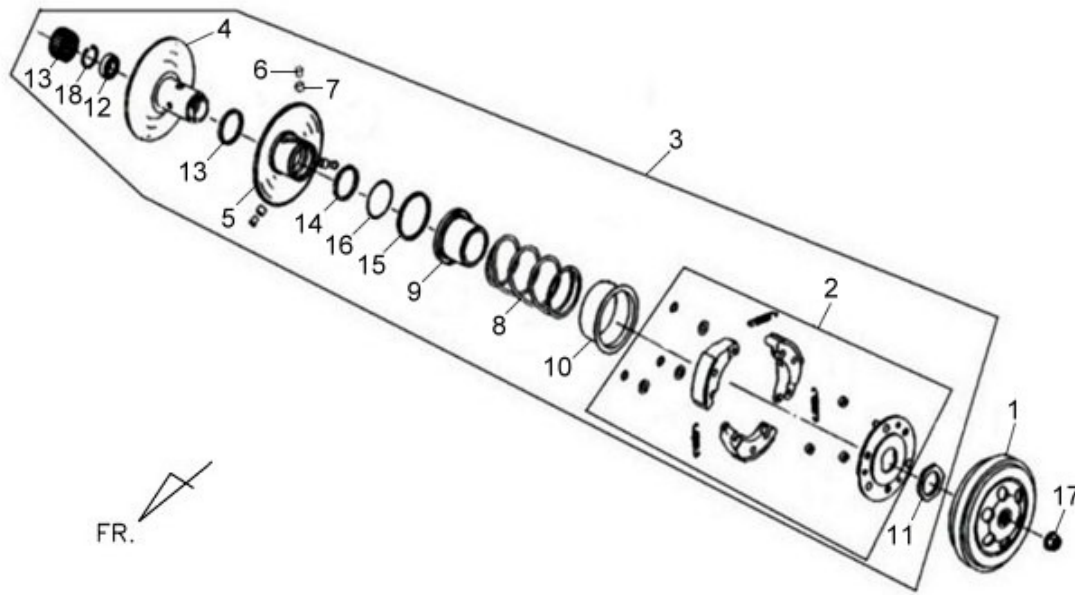

Pictures reference only

PARTS NUMBER	DESCRIPTION	QTY	EFFECTIVE DATE	
1	22100-M5Q-000	CAMPANA FRIZIONE	1	
2	22300-AWA-000	FRIZIONE CENTRIFUGA	1	
3	23010-AWA-000	PULEGGIA SECONDARIA COMPLETA	1	
4	23210-A1A-000	PULEGGIA SECONDARIA FISSA COMPLETA	1	
5	23220-A31-000	PULEGGIA SECONDARIA MOBILE	1	
6	23225-GW3-000	PERNO RULLINO GUIDA VARIATORE	3	
7	23226-GW3-000	RULLINO GUIDA VARIATORE	3	
8	23233-T36-000	MOLLA CONTRASTO VARIATORE	1	
9	23237-A31-000	SCODELLINO PORTAMOLLA	1	
10	23238-M7Q-000	SCODELLINO PORTAMOLLA ESTERNO	1	
11	90202-M9Q-000	DADO SPECIALE 28MM	1	
12	91001-GA7-701	CUSCINETTO A SFERE 6901LUC3/4	1	
13	91103-M7Q-000	NEEDLE BERG. 17*25*18 WS	1	
14	91211-GK8-003	PARAOILIO 34x39x3	2	
15	91302-A3A-000	O-RING 39.8X2.2(CII)	1	
16	91351-642-000	O-RING 36.71x1	1	
17	94050-10080	DADO FLANGIATO 10mm	1	
18	94520-24000	ANELLO SEEGER 24MM	1	

※ Please check the color & stripe information according to the color index !

TEAMWORLD IND. 2011.06

※N/A = SUBSTITUTE

※Y = EXCHANGEABLE

※N = NOT EXCHANGEABLE