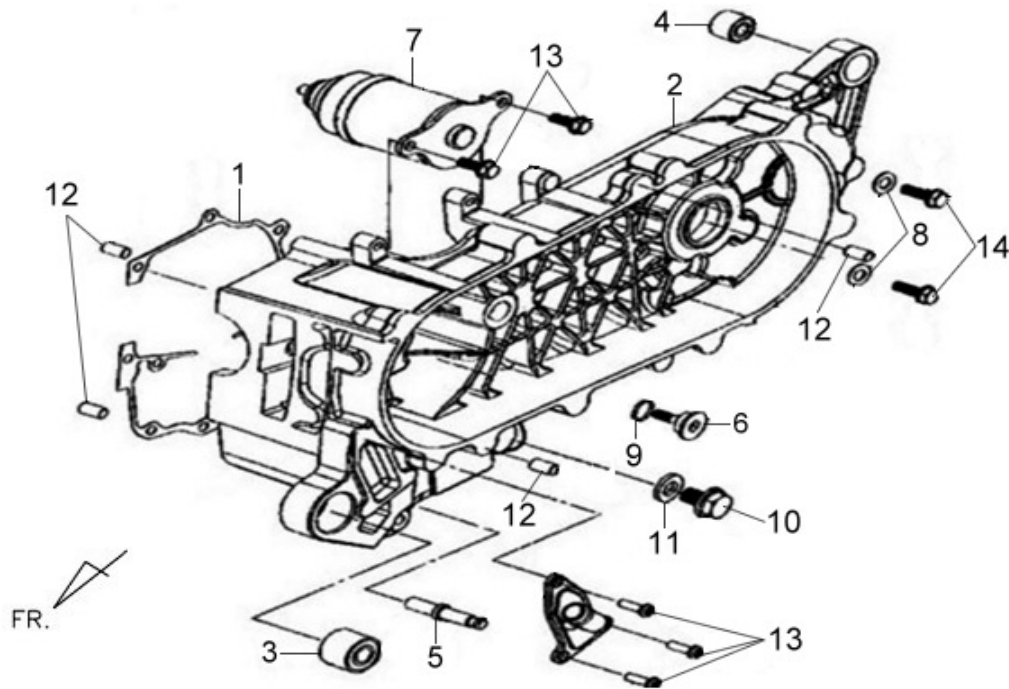

Pictures reference only

PARTS NUMBER	DESCRIPTION	QTY	EFFECTIVE DATE
1 11192-AMA-A00	GUARN.CENTR.SEMICARTER	1	
2 11200-APA-000	SEMICARTER MOTORE LATO FRIZIONE	1	
3 11202-A1A-300	SILENT BLOCK MOTORE	1	
4 11203-GC7-300	SILENT BLOCK AMMORTIZZATORE	1	
5 11204-A3F-300	GANCIO	1	
6 14531-M9Q-000	CAM CHAIN TENSIONERPIVOT	1	
7 31200-AWA-000	MOTORINO AVVIAMENTO	1	
8 90474-M9Q-000	RONDELLA 6X17	2	
9 91301-GR0-003-KD	O-RING 15.5X1.5	1	
10 92800-12000	TAPPO DRENAGGIO OLIO 12MM	1	
11 94109-12000	GUARNIZIONE TAPPO DRENAGGIO OLIO M12	1	
12 94301-08140	GRANO REIFERIMENTO 8X14	4	
13 95701-06016-00	VITE FLANGIATA 6X16	5	
14 95701-08016-08	FLANGE BOLT 8*16	2	

※ Please check the color & stripe information according to the color index !

TEAMWORLD IND. 2011.06

※N/A = SUBSTITUTE

※Y = EXCHANGEABLE

※N = NOT EXCHANGEABLE