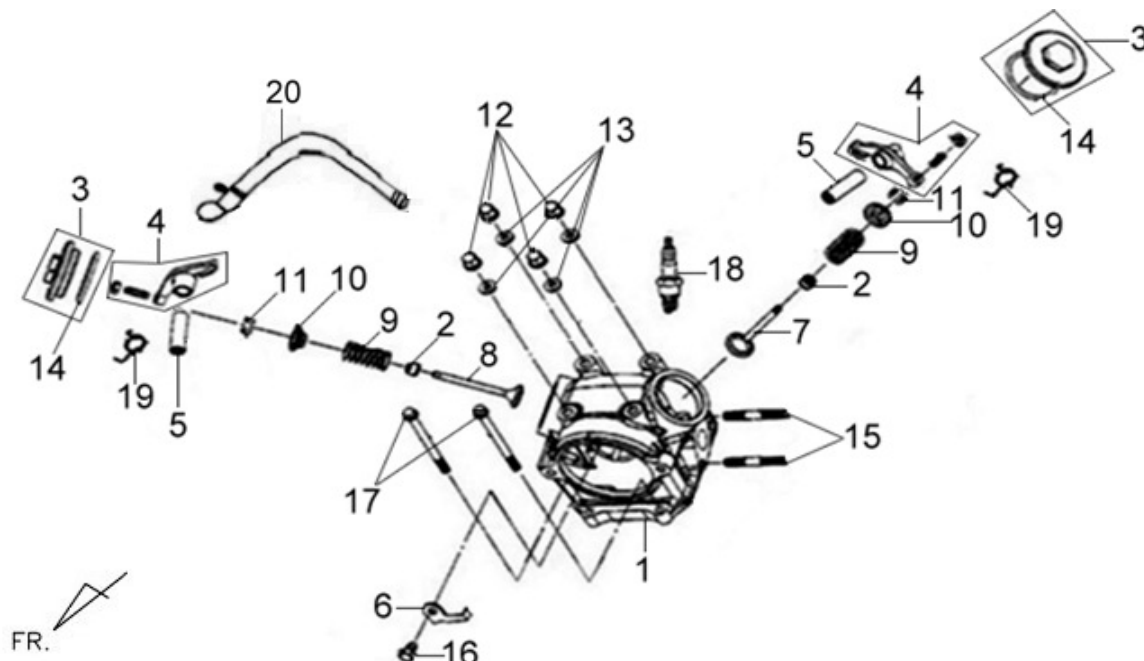

Pictures reference only

PARTS NUMBER	DESCRIPTION	QTY	EFFECTIVE DATE
1 12200-AMA-000	TESTA CILINDRO	1	
2 12209-H6B-900	PARAOLIO VALVOLA 4.3mm	2	
3 1236A-A31-000	TAPPO REGISTRO VALVOLE + GUARNIZIONE	2	
4 1443A-AGB-000	BILANCERE COMPLETO	2	
5 14451-M8Q-000	PERNO BILANCERE VALVOLE ASPIR.	2	
6 14457-A1A-000	PIASTRINA GUIDA CATENA DISTRIBUZIONE	1	
7 14711-AGB-000	VALVOLA ASPIRAZIONE	1	
8 14721-AGB-000	VALVOLA SCARICO	1	
9 14751-H6B-000	MOLLA VALVOLA ESTERNA	2	
10 14771-H6T-000	SCODELLINO MOLLA VALVOLA	2	
11 14781-A01-A00	SEMICONO VALVOLA	1	
12 90201-X01-000	CAP NUT 6MM	4	
13 90443-X01-000	SEALING WASHER 6MM	4	
14 91303-A31-000	O-RING 41X2.6	2	
15 92900-06050-0E	PRIGIONIERO 6X50	2	
16 96001-06010-00	SH FLANGE BOLT 6X10	1	
17 96001-06080-00	FLANGE BOLT SH 6X80	2	
18 1PCR6HSA-3	CANDELA NGK CR6HSA	1	
19 14439-A1A-000	ROCKER ARM TORSION SPRING	2	
20 11211-APA-000	TUBO SFIATO	1	

※ Please check the color & stripe information according to the color index !

TEAMWORLD IND. 2011.06

※N/A = SUBSTITUTE

※Y = EXCHANGEABLE

※N = NOT EXCHANGEABLE