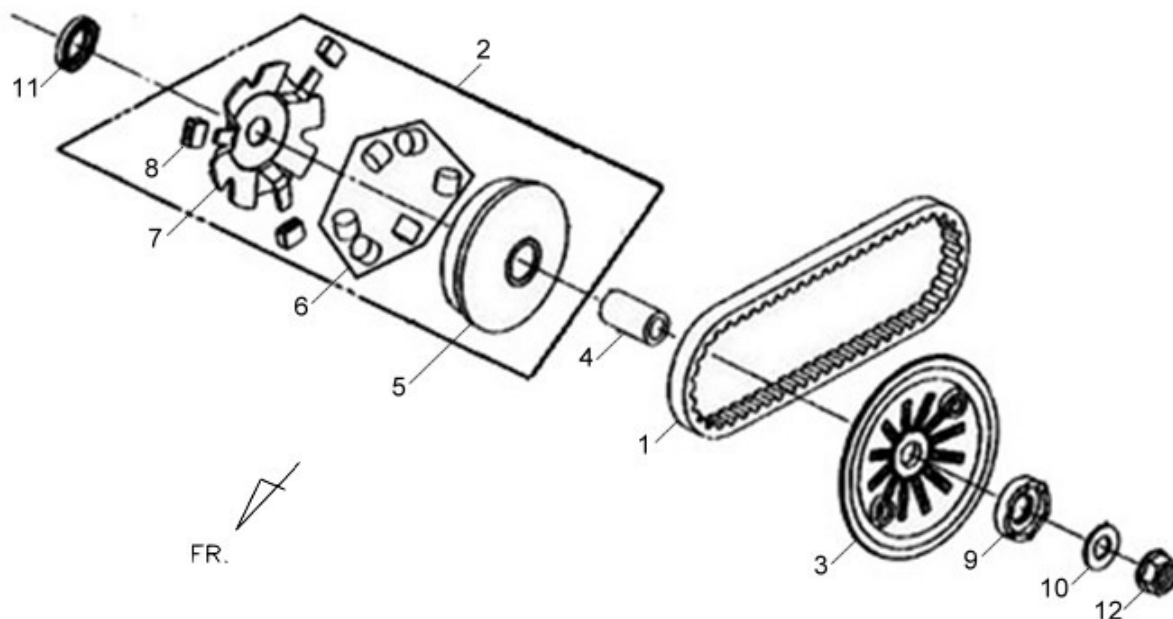

Pictures reference only

PARTS NUMBER	DESCRIPTION	QTY	EFFECTIVE DATE
1 1B01AMA01-B	CINGHIA TRAPEZ.	1	
2 22000-AMA-000	VARIATORE COMPLETO	1	
3 22102-A1A-010	PULEGGIA PRIMARIA FISSA	1	
4 22105-A1A-000	BOCCOLA PULEGG. PRIMARIA	1	
5 22110-AMA-000	PULEGGIA PRIMARIA MOBILE	1	
6 22121-A30-000-A	SERIE RULLI VARIATORE 5.9g	1	
7 22131-A1A-000	RAMPA RULLI PORTA TASSELLI	1	
8 22132-A1A-000-A	SERIE TASSELLI(3 pz)	1	
9 28211-KBN-900	SCODELLINO MESSA IN MOTO	1	
10 90426-KBN-900	RONDELLA SPECIALE 12MM	1	
11 91202-A01-A00	PARAOLIO 18.9X30X5	1	
12 94001-12200-0S	DADO 12MM	1	

※ Please check the color & stripe information according to the color index !

TEAMWORLD IND. 2011.06

※N/A = SUBSTITUTE

※Y = EXCHANGEABLE

※N = NOT EXCHANGEABLE