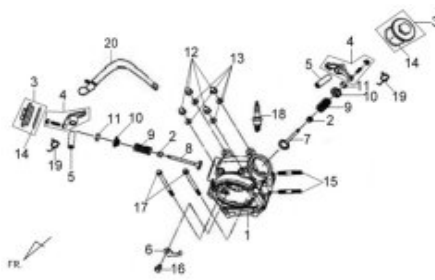

CONTENTS—ENGINE GROUP

E01

SHROUD ASSY

E02

CYLINDER HEAD

E03

CAM SHAFT&CYL.HEAD L.SIDE COVER

E04

L.CRANK CASE

CONTENTS—ENGINE GROUP

E13

CRANK SHAFT

E14

CARBURETOR

Pictures reference only

PARTS NUMBER	DESCRIPTION	QTY	EFFECTIVE DATE
1 19610-A1A-000	COPERCHIO VENTOLA	1	
2 1962A-APA-000	CUFFIA CILINDRO	1	
3 1963A-AWA-000	CUFFIA CILINDRO B	1	
4 93904-35380	VITE AUTOFILETTANTE 5X16	5	
5 96001-06020-00	VITE FLANGIATA 6X20	3	

※ Please check the color & stripe information according to the color index !

 TEAMWORLD IND. 2011.06

※N/A = SUBSTITUTE

※Y = EXCHANGEABLE

※N = NOT EXCHANGEABLE

Pictures reference only

PARTS NUMBER	DESCRIPTION	QTY	EFFECTIVE DATE
1 11100-APA-000	CARTER MOTORE	1	
2 11102-M9Q-300	SILENT BLOCK MOTORE	1	
3 11394-AMA-000	GUARNIZIONE COPPA OLIO	1	
4 15100-A3F-000	POMPA OLIO	1	
5 15131-A1A-000	PIGNONE POMPA OLIO	1	
6 2812A-A1A-000	RUOTA LIBERA COMPLETA	1	
7 90201-A3F-000	LOCK NUT 20MM	1	
8 90403-A3F-000	THRUST WASHER 20.2X31X1.5	1	
9 93600-06025-0H	FLAT SCREW 6X25	2	
10 94301-08140	GRANO REIFERIMENTO 8X14	2	
11 96001-06045-00	VITE FLANGIATA 6X45	2	

※ Please check the color & stripe information according to the color index !

 TEAMWORLD IND. 2011.06

※N/A = SUBSTITUTE

※Y = EXCHANGEABLE

※N = NOT EXCHANGEABLE

Pictures reference only

PARTS NUMBER	DESCRIPTION	QTY	EFFECTIVE DATE
1 13000-AMA-000	ALBERO MOTORE	1	
2 13010-A1A-000	SERIE SEGMENTI	1	
3 13101-A1A-000	PISTONE	1	
4 13111-AMA-000	SPINOTTO PISTONE	1	
5 13115-147-000	ANELLINO FERMA SPINOTTO	2	
6 13201-A1A-000	BIELLA	1	
7 13371-A1A-300	ANELLO SPALLA ALBERO	1	
8 13380-AMA-300	ASSE BIELLA	1	
9 14311-A1A-300	PIGNONE CATENA DISTRIBUZIONE	1	
10 90701-HB6-010	CHIAVELLA VOLANO 25X14X4	1	
11 90741-M7Q-000	CHIAVELLA VOLANO	1	
12 91001-M6Q-000	BRG. CON-ROD BIG. END	1	
13 91003-A1A-300	RADIAL BALL BRG.6204 CS12	1	
14 91004-A1A-300	BALL BRG 6004 JR2	1	