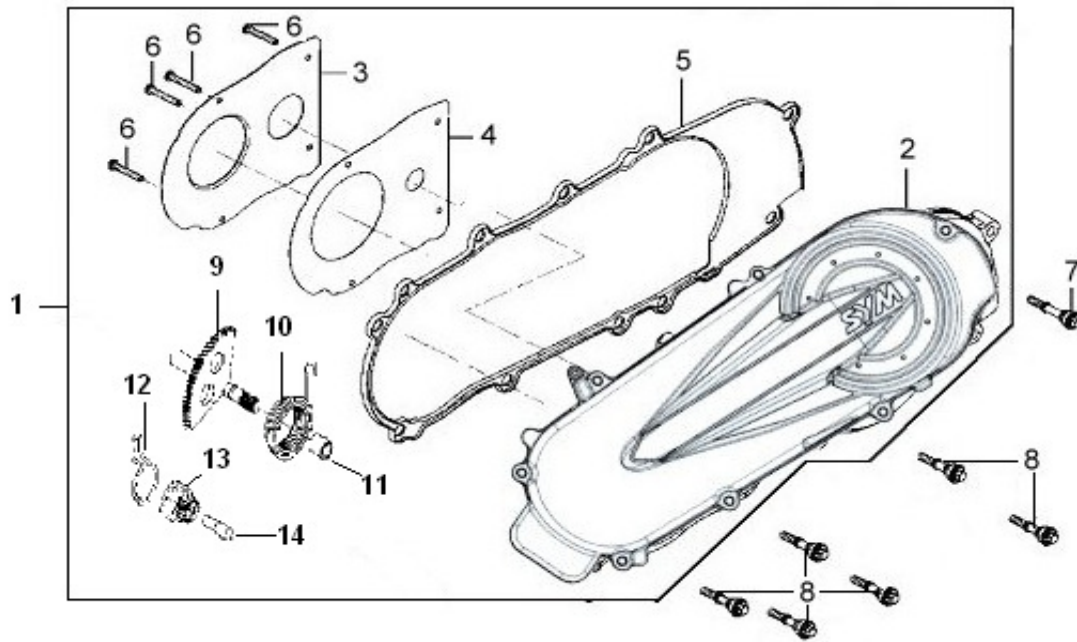

Pictures reference only

PARTS NUMBER	DESCRIPTION	QTY	EFFECTIVE DATE
1 11340-HHA-010	COPERCHIO FRIZIONE COMPLETO	1	
2 11341-HHA-010	COPERCHIO FRIZIONE	1	
3 11346-HHA-000	L. COVER PLATE A	1	
4 11349-HHA-000	GUARNIZIONE DEFLETTORE ARIA	1	
5 11395-HHA-000	GUARNIZIONE COPERCHIO FRIZIONE	1	
6 93903-25380	VITE AUTOFILETTANTE 5X16	8	
7 96001-06040-07	VITE FLANGIATA 6X40	1	
8 96001-06035-07	VITE FLANGIATA 6X35	6	
9 28250-H01-000	ALBERO AVVIAMENTO	1	
10 28221-H9A-000	MOLLA AVVIAMENTO	1	
11 28253-H01-000	BOCCOLA	1	
12 28223-H01-000	MOLLA	1	
13 28220-H01-000	INGRANAGGIO AVVIAMENTO	1	
14 11360H01300	PERNO	1	

※ Please check the color & stripe information according to the color index !