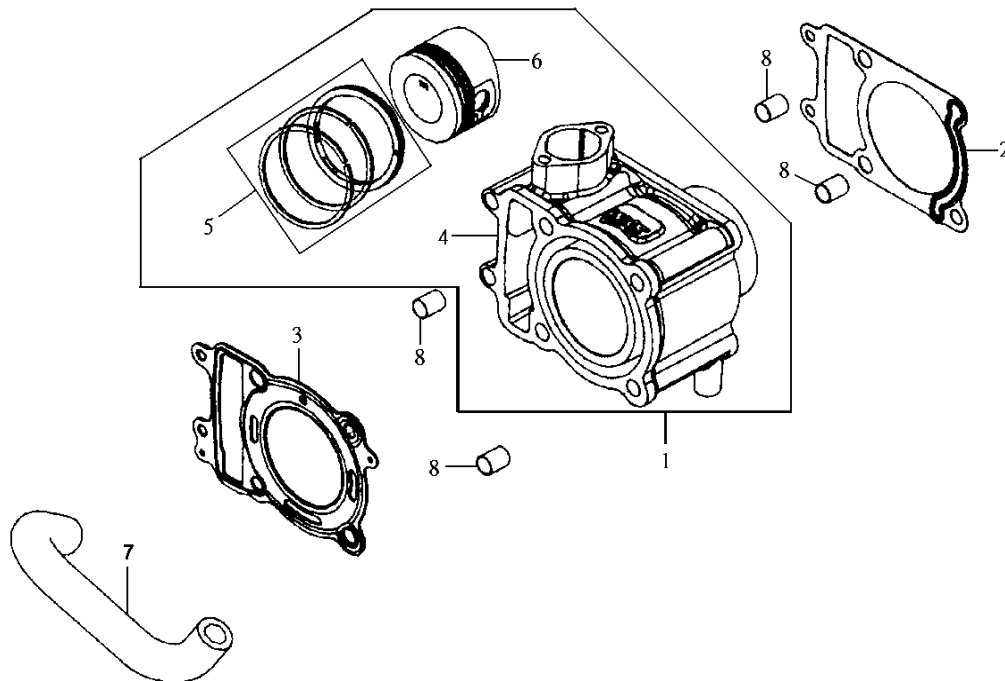

Pictures reference only

PARTS NUMBER	DESCRIPTION	QTY	EFFECTIVE DATE
1 12100-HHB-000-A	CYLINDER ASSY	1	
1 12100-HNA-000-A revised	CYLINDER ASSY	1	2004/12/1
2 12191-H9A-000	GUARNIZIONE BASE CILINDRO	1	
2 12191-HLK-000	GUARNIZIONE BASE CILINDRO	1	2004/12/1
3 12251-H9A-010	GUARNIZIONE TESTA	1	
3 12251-H9A-020	GUARNIZIONE TESTA	1	2004/12/1
4 12100-H9B-000	CILINDRO	1	
4 12100-H9B-010	CYLINDR COMP	1	2004/12/1
5 13010-H7A-000	SERIE SEGMENTI	1	
6 13101-H90-000	PISTONE	1	
7 19502-H9A-000	TUBO ACQUA	1	
8 90703-M8Q-000	GRANO RIFERIMENTO 10X14	4	

※ Please check the color & stripe information according to the color index ! TEAMWORLD IND. 2005.12