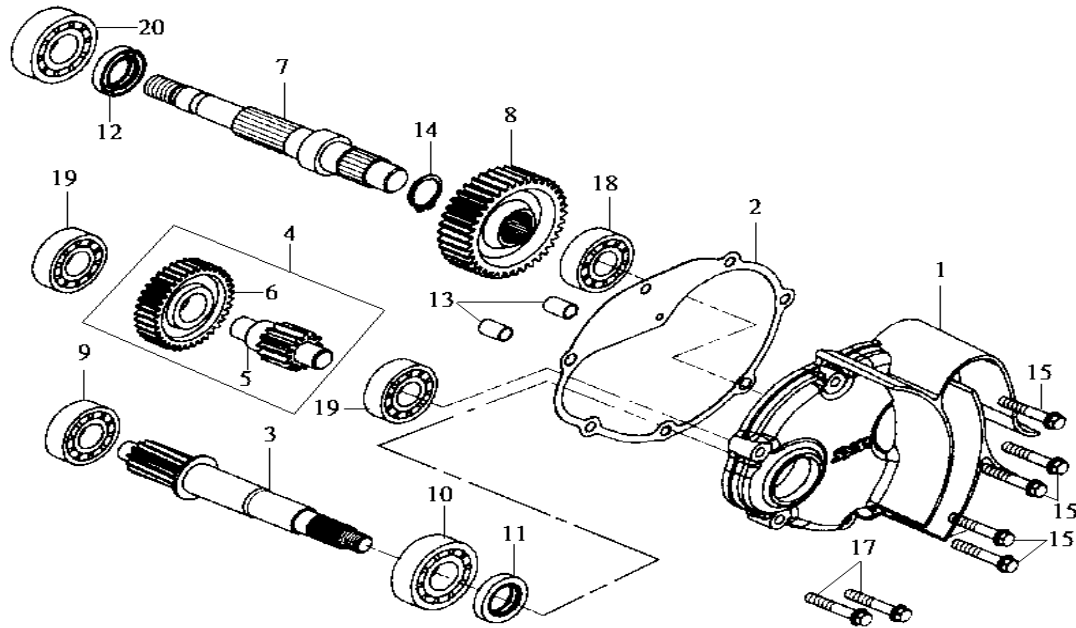

Pictures reference only

PARTS NUMBER	DESCRIPTION	QTY	EFFECTIVE DATE	
1 21200-HHA-000	COPERCHIO INGR.TRASMISSIONE	1		
1 21200-HHA-010	COPERCHIO INGR.TRASMISSIONE	1	2005/10/3	N
2 21395-H3A-000	GUARNIZIONE COPERC. TRASM.	1		
2 21395-HHA-000	MISSION COVER GASKET	1	2005/8/22	N
3 23411-HHB-000	ALBERO PULEGGIA	1		
3 23411-HHB-010	DRIVE SHAFT	1	2005/8/22	N
4 23420-HHB-000	CONTRALBERO Ø 70	1		
4 23420-HHB-010	CONTRALBERO Ø 73	1	2005/8/22	N
7 23431-HHA-000	ALBERO USCITA RUOTA Ø 75	1		
7 23431-HHA-010	ALBERO USCITA RUOTA Ø 90	1	2005/7/25	N
8 23432-HHB-000	INGRANAGGIO	1		
8 23432-HHB-010	INGRANAGGIO	1	2005/7/25	N
9 91003-M8Q-000	RADIAL BALL BRG.CSB301JR2	1		
10 91104-KN7-670	CUSCINETTO A SFERE 6204	1		
11 91202-KJ9-003	PARAOLIO 20x32x6	1		
11 91202-M9Q-300	SOST.DA : 91202KJ9003		2003/11/3	Y
12 91261-415-003	PARAOLIO 25x40x8	1		
12 91201-HHA-300	PARAOLIO 32x47x7	1	2007/12/13	
13 94301-08140	GRANO RIFERIMENTO 8X14	2		
14 94510-20000	ANELLO SEEGER 20MM	1		
15 96001-06030-08	VITE FLANGIATA 6X30	5		
17 96001-06035-08	VITE FLANGIATA 6X35	2		
18 96100-62033-00	CUSCINETTO A SFERE 6203T/C3	1		
19 96100-63013-00	CUSCINETTO A SFERE 6301T C3	2		
20 96150-60043-10	CUSCINETTO A SFERE 6004LLU	1