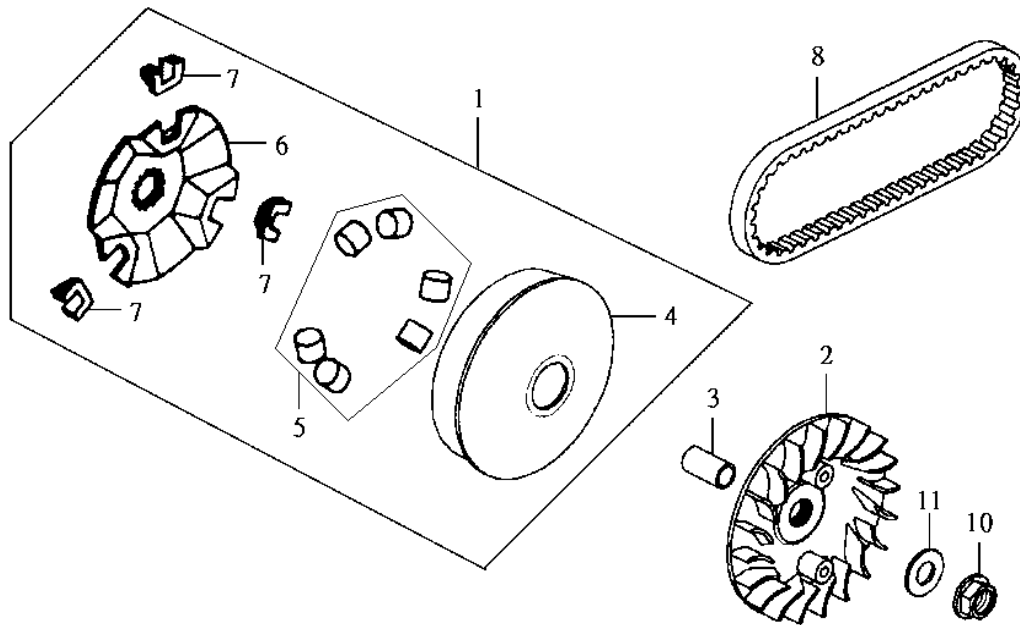

Pictures reference only

PARTS NUMBER	DESCRIPTION	QTY	EFFECTIVE DATE
1	2211A-H6T-000	VARIATORE COMPLETO	1
2	22102-M92-000	PULEGGIA PRIMARIA FISSA	1
3	22105-M92-000	BOCCOLA PULEGG. PRIMARIA	1
4	22110-H5B-000	PULEGGIA PRIMARIA MOBILE	1
5	22121-M92-000-A	SERIE RULLI VARIATORE 10.1g	1
6	22131-M92-000	RAMPA RULLI PORTA TASSELLI	1
7	22132-H6T-000-A	SERIE TASSELLI (3 pz)	1
8	1B01HHB01	CINGHIA TRAPEZOIDALE 913X19.5X28	1
10	90201-KR8-751-M1	DADO FLANGIATO 14MM	1
11	90401-KJ9-000	RONDELLA RASAMENTO 14X28X2	1

※ Please check the color & stripe information according to the color index ! TEAMWORLD IND. 2005.12