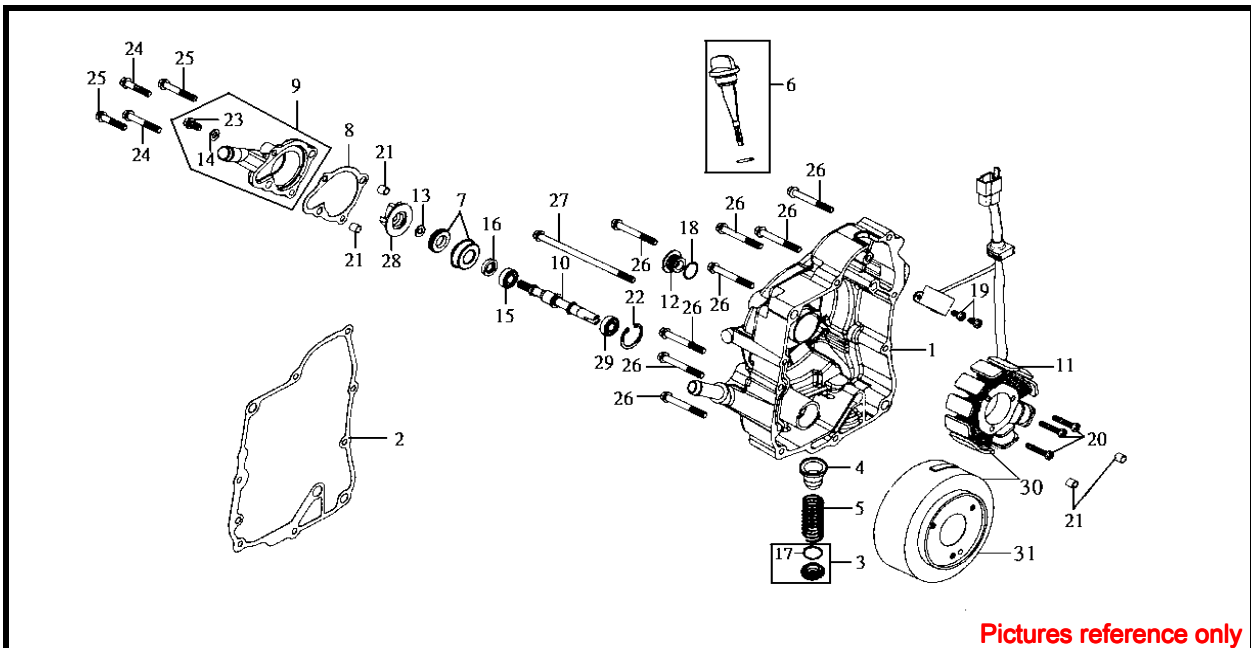

Pictures reference only

PARTS NUMBER	DESCRIPTION	QTY	EFFECTIVE DATE
1 11330-HHA-000	COPPA OLIO	1	
2 11394-H9A-000	GUARNIZIONE COPPA OLIO	1	
3 1236A-V02-000	TAPPO SCARICO OLIO + GUARNIZIONE	1	
4 15421-M9Q-000	FILTRO OLIO	1	
5 15426-M9Q-000	MOLLA FILTRO OLIO	1	
6 1565A-HHA-000	TAPPO ALIMENTAZIONE OLIO	1	
7 19217-H9A-300	GUARNIZIONE MECCANICA	1	
8 19229-H9A-000	GUARNIZIONE POMPA ACQUA	1	
9 1922A-HLA-000	CORPO POMPA ACQUA	1	
10 19231-KJ9-010	ALBERO POMPA ACQUA	1	
11 31120-H9A-001	STATORE VOLANO	1	
12 9008A-H9A-000	TAPPO+O-RNG 14MM	1	
13 90423-KJ9-000	RONDELLA 7.2X13X1.2	1	
14 90478-700-000	RONDELLA 6MM	1	
15 91001-KJ9-005	CUSCINETTO A SFERE 6901	1	
16 91205-KF0-003	PARAOLIO 12x20x5	1	
17 91302-M9Q-000	ANELLO O-RING 30.8MM	1	
18 91303-M2Q-000	SOST.DA :91303377000	1	
19 93500-05016-0A	VITE 5X16	1	
20 93500-05035-0A	VITE 5X35	3	
21 94301-08140	GRANO RIFERIMENTO 8X14	4	
22 94520-26000	ANELLO SEEGER 26MM	1	
23 96001-06010-08	VITE FLANGIATA 6X10	1	
24 96001-06022-08	VITE FLANGIATA 6X22	2	
25 96001-06032-08	VITE FLANGIATA 6X32	2	
26 96001-06050-08	VITE FLANGIATA 6X50	8	
27 96001-06125-08	VITE FLANGIATA 6X125	1	
28 19215-HLA-000	GIRANTE POMPA ACQUA	1	
29 96100-60000-00	CUSCINETTO A SFERE 6000CM	1	

Pictures reference only

PARTS NUMBER	DESCRIPTION	QTY	EFFECTIVE DATE
1 15100-H9A-000	POMPA OLIO	1	
2 15116-KJ9-000	COPERCHIO POMPA OLIO	1	
3 15132-H9A-000	ALBERO POMPA OLIO	1	
4 15133-KM1-000	PIGNONE CATENA POMPA OLIO	1	
5 1C15141-KJ9-003-E1	CATENA POMPA OLIO	1	
6 15331-H9A-000	ROTORE INTERNO POMPA OLIO	1	
7 15332-H9A-000	ROTORE ESTERNO POMPA OLIO	1	
9 93500-03012-1A	VITE 3X12	1	
10 93500-06030-0H	VITE 6X30	2	
11 94303-04065	GRANO RIFERIMENTO 4X6.5	1	
12 94510-10000	ANELLO SEEGER 10MM	1	
13 15101-H9A-000	CORPO POMPA OLIO	1	