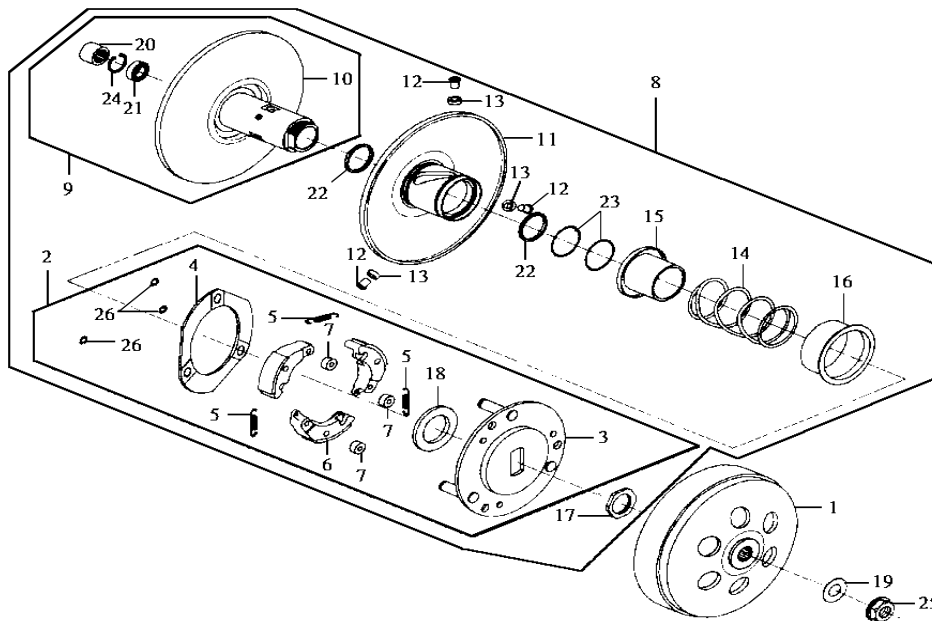

Pictures reference only

PARTS NUMBER		DESCRIPTION	QTY	EFFECTIVE DATE	
1	22101-M9Q-000	CAMPANA FRIZIONE	1		
2	22300-H6T-000	FRIZIONE CENTRIFUGA	1		
3	22350-M9Q-000	N/A PIATTELLO FRIZIONE CENTRIFUGA	1		
4	22361-M9Q-000	N/A FLANGIA FRIZIONE CENTRIFUGA	1		
5	22401-H6T-000	N/A MOLLA MASSETTA FRIZIONE	1		
6	22530-H3B-000-A	N/A MASSETTE FRIZIONE (SET)	1		
7	22804-M9Q-000	N/A GOMMINO PARASTRAPPI	1		
8	23010-H6T-000	PULEGGIA SECONDARIA COMPLETA	1		
9	23200-H6T-000	PULEGGIA SECONDARIA FISSA COMPLETA	1		
10	23210-H6T-000	PULEGGIA SECONDARIA FISSA	1		
11	23220-H6T-000	PULEGGIA SECONDARIA MOBILE	1		
12	23225-M9Q-000	PERNO RULLINO GUIDA VARIATORE	1		
13	23226-M9Q-000	RULLINO GUIDA VARIATORE	1		
14	23233-H7A-000	MOLLA CONTRASTO VARIATORE	1		
15	23237-M9Q-000	SCODELLINO PORTAMOLLA	1		
16	23238-M9Q-000	SCODELLINO PORTAMOLLA ESTERNO	1		
17	90202-M9Q-000	DADO SPECIALE 28MM	1		
18	90403-KN7-670	N/A RONDELLA RASAMENTO 28X44X1.5	1		
19	90441-KV7-900	RONDELLA 12.2X29X2.5	1		
20	91001-M9Q-300	CUSCINETTO A RULLI 20X29X18	1		
21	91002-H6B-300	CUSCINETTO A SFERE 6902LUC3/4E	1		
22	91211-M8Q-000	PARAOILIO 34x41x4	2		
23	91384-M9Q-000	ANELLO O-RING 38.8x1.9	2		
24	94520-28000	ANELLO SEEGER 28MM	1		
25	90201-KR8-751-M1	revised DADO FLANGIATO 14MM	1		
26	94540-07010	N/A SOST.DA :90605166720	3