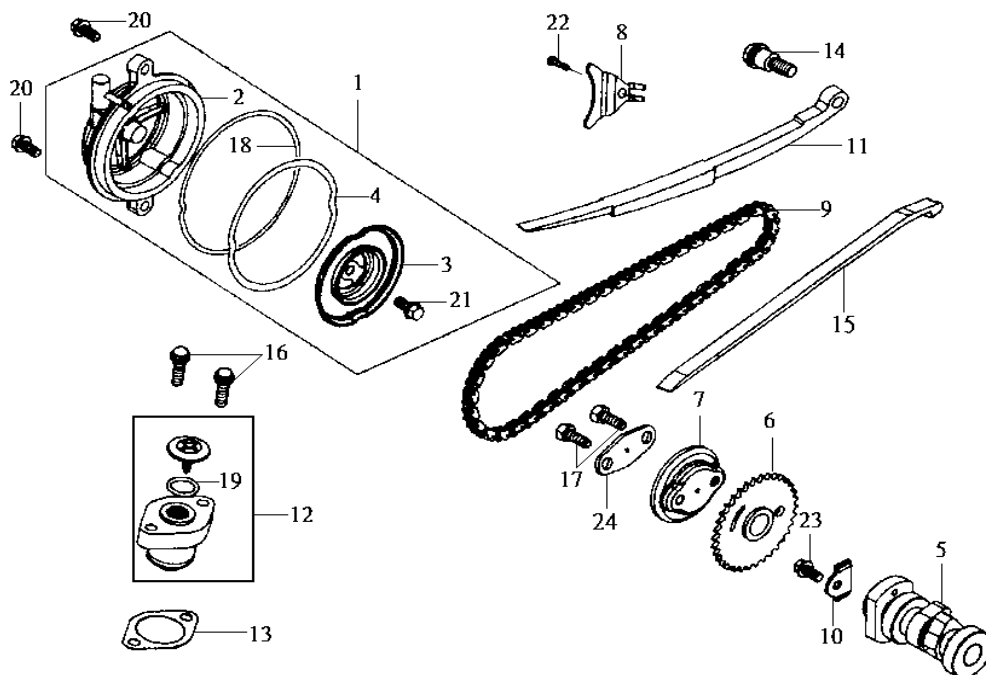

Pictures reference only

PARTS NUMBER	DESCRIPTION	QTY	EFFECTIVE DATE
1	12300-H9A-000	1	
2	12310-H9A-000	1	
3	12320-M36-000	1	
4	12351-M36-000	1	
5	14100-H9A-000	1	
6	14105-A31-000	1	
7	14108-M36-000	1	
8	14151-H9A-000	1	
9	1C14401-M92-000	1	
10	14457-H9A-000	1	
11	14510-H9A-000	1	
12	14520-M9Q-000	1	
13	14523-M9Q-000	1	
14	14531-KJ9-000	1	
15	14610-KV7-900	1	
16	90001-M9Q-000	2	
17	90083-X01-000	2	
18	91301-B06-000	1	
19	91306-M9Q-000	1	
20	95801-06020-08	2	
21	96001-06010-08	1	
22	96001-06012-08	1	
23	96001-06014-08	1	
24	14105-X01-000	1