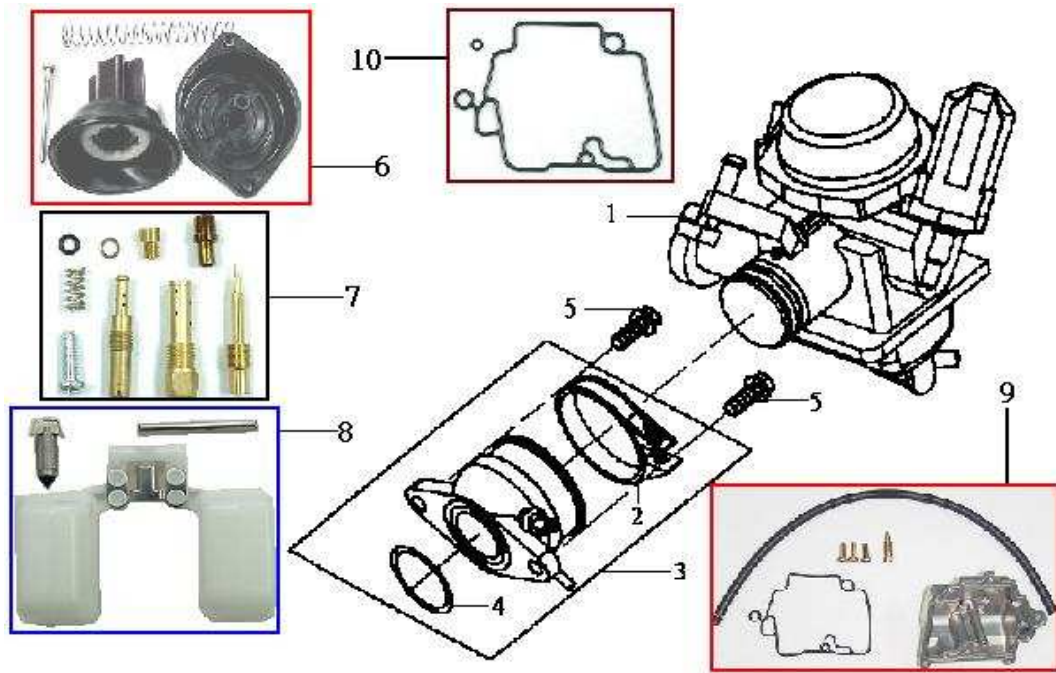

Pictures reference only

PARTS NUMBER	DESCRIPTION	QTY	EFFECTIVE DATE
1 16100-HHB-000-01	CARBURATORE	1	
2 16219-R02-000	FASCETTA CARB.	1	
3 1711A-H9A-000	SOST.DA : 1711AH9A002	1	
4 91308-M9Q-000	ANELLO O-RING 27X2	1	
5 96001-06018-08	VITE FLANGIATA 6X18	2	
6 HHB-1	KIT MEMBRANA CARBURATORE	1	
7 HHB-2	SERIE VITI CARBURATORE	1	
8 HHB-3	GALLEGGIANTE	1	
9 HHB-4	VASCHETTA GALLEGGIANTE	1	
10 HHB-5	SERIE GUARNIZIONI CARBURATORE	1	

※ Please check the color & stripe information according to the color index ! TEAMWORLD IND. 2005.12