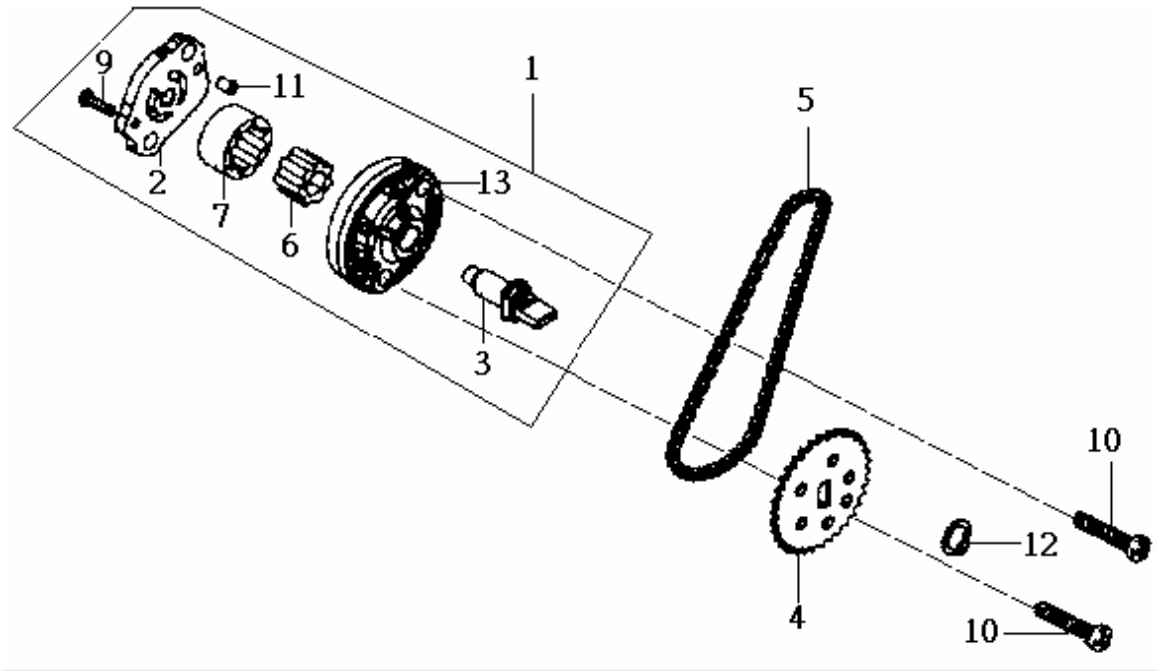

Pictures reference only

PARTS NUMBER	DESCRIPTION	QTY	EFFECTIVE DATE
1 11330-HHA-000	COPPA OLIO	1	
2 11394-H9A-000	GUARNIZIONE COPPA OLIO	1	
3 1236A-V02-000	TAPPO SCARICO OLIO + GUARNIZIONE	1	
4 15421-M9Q-000	FILTRO OLIO	1	
5 15426-M9Q-000	MOLLA FILTRO OLIO	1	
6 1565A-HHA-000	TAPPO ALIMENTAZIONE OLIO	1	
7 19217-H9A-300	GUARNIZIONE MECCANICA	1	
8 19229-H9A-000	GUARNIZIONE POMPA ACQUA	1	
9 1922A-HLA-000	CORPO POMPA ACQUA	1	
10 19231-KJ9-010	ALBERO POMPA ACQUA	1	
11 31120-H9A-001	STATORE VOLANO	1	
12 9008A-H9A-000	TAPPO+O-RNG 14MM	1	
13 90423-KJ9-000	RONDELLA 7.2X13X1.2	1	
14 90478-700-000	RONDELLA 6MM	1	
15 91001-KJ9-005	CUSCINETTO A SFERE 6901	1	
16 91205-KF0-003	PARAOLIO 12x20x5	1	
17 91302-M9Q-000	ANELLO O-RING 30.8MM	1	
18 91303-M2Q-000	SOST.DA :91303377000	1	
19 93500-05016-0A	VITE 5X16	1	
20 93500-05035-0A	VITE 5X35	3	
21 94301-08140	GRANO RIFERIMENTO 8X14	4	
22 94520-26000	ANELLO SEEGER 26MM	1	
23 96001-06010-08	VITE FLANGIATA 6X10	1	
24 96001-06022-08	VITE FLANGIATA 6X22	2	
25 96001-06032-08	VITE FLANGIATA 6X32	2	
26 96001-06050-08	VITE FLANGIATA 6X50	8	
27 96001-06125-08	VITE FLANGIATA 6X125	1	
28 19215-HLA-000	GIRANTE POMPA ACQUA	1	
29 96100-60000-00	CUSCINETTO A SFERE 6000CM	1	

Pictures reference only

PARTS NUMBER	DESCRIPTION	QTY	EFFECTIVE DATE
1 15100-H9A-000	POMPA OLIO	1	
2 15116-KJ9-000	COPERCHIO POMPA OLIO	1	
3 15132-H9A-000	ALBERO POMPA OLIO	1	
4 15133-KM1-000	PIGNONE CATENA POMPA OLIO	1	
5 1C15141-KJ9-003-E1	CATENA POMPA OLIO	1	
6 15331-H9A-000	ROTORE INTERNO POMPA OLIO	1	
7 15332-H9A-000	ROTORE ESTERNO POMPA OLIO	1	
9 93500-03012-1A	VITE 3X12	1	
10 93500-06030-0H	VITE 6X30	2	
11 94303-04065	GRANO RIFERIMENTO 4X6.5	1	
12 94510-10000	ANELLO SEEGER 10MM	1	
13 15101-H9A-000	CORPO POMPA OLIO	1	