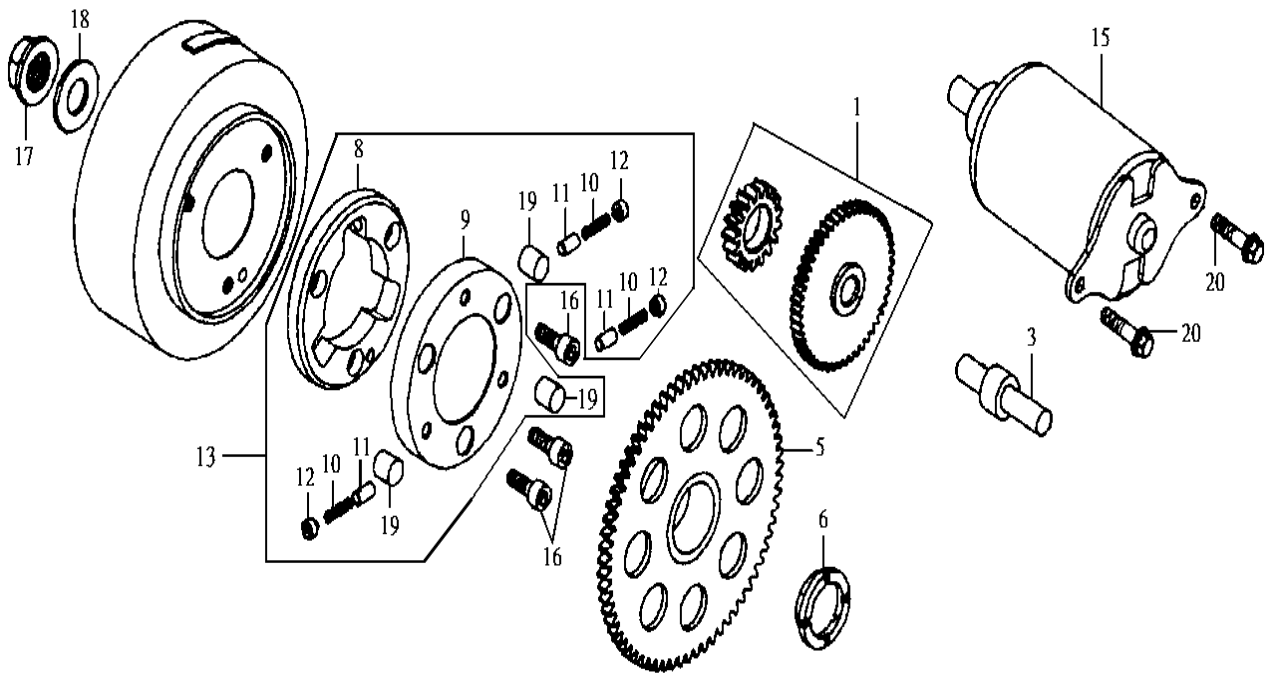

Pictures reference only

PARTS NUMBER	DESCRIPTION	QTY	EFFECTIVE DATE
1 28100-H9A-000	INGRANAGGIO RIDUZIONE MOTORINO AVVIAMENTO	1	
3 28102-H9A-000	PERNO INGRANAGGIO	1	
5 28110-H9A-000	INGRANAGGIO RUOTA LIBERA	1	
6 28115-H9A-000	BOCCOLA	1	
8 28121-M4Q-300	FLANGIA RUOTA LIBERA	1	
9 28122-M4Q-300	COPERCHIO RUOTA LIBERA	1	
10 28125-426-000	MOLLA	1	
11 28126-323-000	SCODELLINO PORTAMOLLA	1	
12 28129-M9Q-300	SCODELLINO PORTAMOLLA	1	
13 2812A-V01-000	RUTOA LIBERA COMPLETA	1	
14 31110-H9A-000	ROTORE STATORE VOLANO	1	
15 31200-HLA-000	MOTORINO AVVIAMENTO	1	
15 31200-H9A-000	MOTORINO AVVIAMENTO	1	2004/12/10
16 90001-KN7-670	VITE SPECIALE 6X12	3	
17 90201-PB8-000	DADO FLANGIATO M12	1	
18 90401-KJ9-000	RONDELLA RASAMENTO 14X28X2	1	
19 91101-X06-000	RULLI 10.2X11.3	3	
20 96001-06022-08	VITE FLANGIATA 6X22	2	

※ Please check the color & stripe information according to the color index ! TEAMWORLD IND. 2005.12