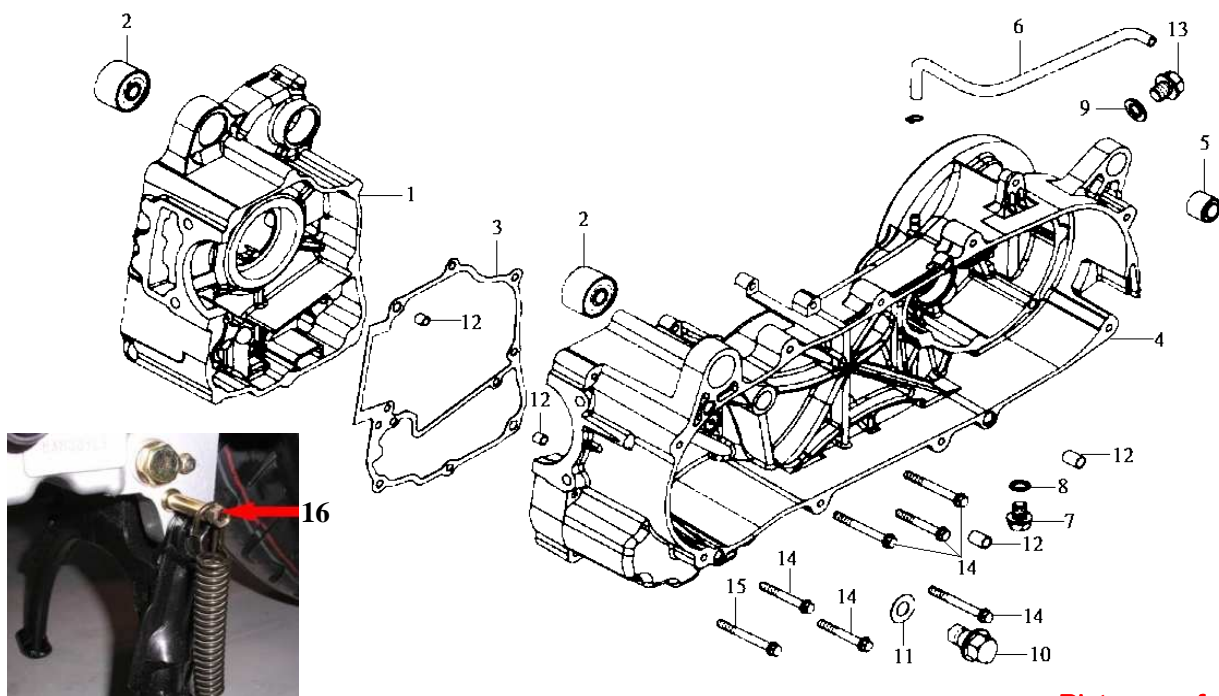

Pictures reference only

PARTS NUMBER	DESCRIPTION	QTY	EFFECTIVE DATE
1 15100-H9A-000	POMPA OLIO	1	
2 15116-KJ9-000	COPERCHIO POMPA OLIO	1	
3 15132-H9A-000	ALBERO POMPA OLIO	1	
4 15133-KM1-000	PIGNONE CATENA POMPA OLIO	1	
5 1C15141-KJ9-003-E1	CATENA POMPA OLIO	1	
6 15331-H9A-000	ROTORE INTERNO POMPA OLIO	1	
7 15332-H9A-000	ROTORE ESTERNO POMPA OLIO	1	
9 93500-03012-1A	VITE 3X12	1	
10 93500-06030-0H	VITE 6X30	2	
11 94303-04065	GRANO RIFERIMENTO 4X6.5	1	
12 94510-10000	ANELLO SEEGER 10MM	1	
13 15101-H9A-000	CORPO POMPA OLIO	1	

Pictures reference only

PARTS NUMBER	DESCRIPTION	QTY	EFFECTIVE DATE	
1 21200-HHA-000	COPERCHIO INGR.TRASMISSIONE	1		
1 21200-HHA-010	COPERCHIO INGR.TRASMISSIONE	1	2005/10/3	N
2 21395-H3A-000	GUARNIZIONE COPERC. TRASM.	1		
2 21395-HHA-000	MISSION COVER GASKET	1	2005/8/22	N
3 23411-HHB-000	ALBERO PULEGGIA	1		
3 23411-HHB-010	DRIVE SHAFT	1	2005/8/22	N
4 23420-HHB-000	CONTRALBERO Ø 70	1		
4 23420-HHB-010	CONTRALBERO Ø 73	1	2005/8/22	N
7 23431-HHA-000	ALBERO USCITA RUOTA Ø 75	1		
7 23431-HHA-010	ALBERO USCITA RUOTA Ø 90	1	2005/7/25	N
8 23432-HHB-000	INGRANAGGIO	1		
8 23432-HHB-010	INGRANAGGIO	1	2005/7/25	N
9 91003-M8Q-000	RADIAL BALL BRG.CSB301JR2	1		
10 91104-KN7-670	CUSCINETTO A SFERE 6204	1		
11 91202-KJ9-003	PARAOLIO 20x32x6	1		
11 91202-M9Q-300	SOST.DA : 91202KJ9003		2003/11/3	Y
12 91261-415-003	PARAOLIO 25x40x8	1		
12 91201-HHA-300	PARAOLIO 32x47x7	1	2007/12/13	
13 94301-08140	GRANO RIFERIMENTO 8X14	2		
14 94510-20000	ANELLO SEEGER 20MM	1		
15 96001-06030-08	VITE FLANGIATA 6X30	5		
17 96001-06035-08	VITE FLANGIATA 6X35	2		
18 96100-62033-00	CUSCINETTO A SFERE 6203T/C3	1		
19 96100-63013-00	CUSCINETTO A SFERE 6301T C3	2		
20 96150-60043-10	CUSCINETTO A SFERE 6004LLU	1		